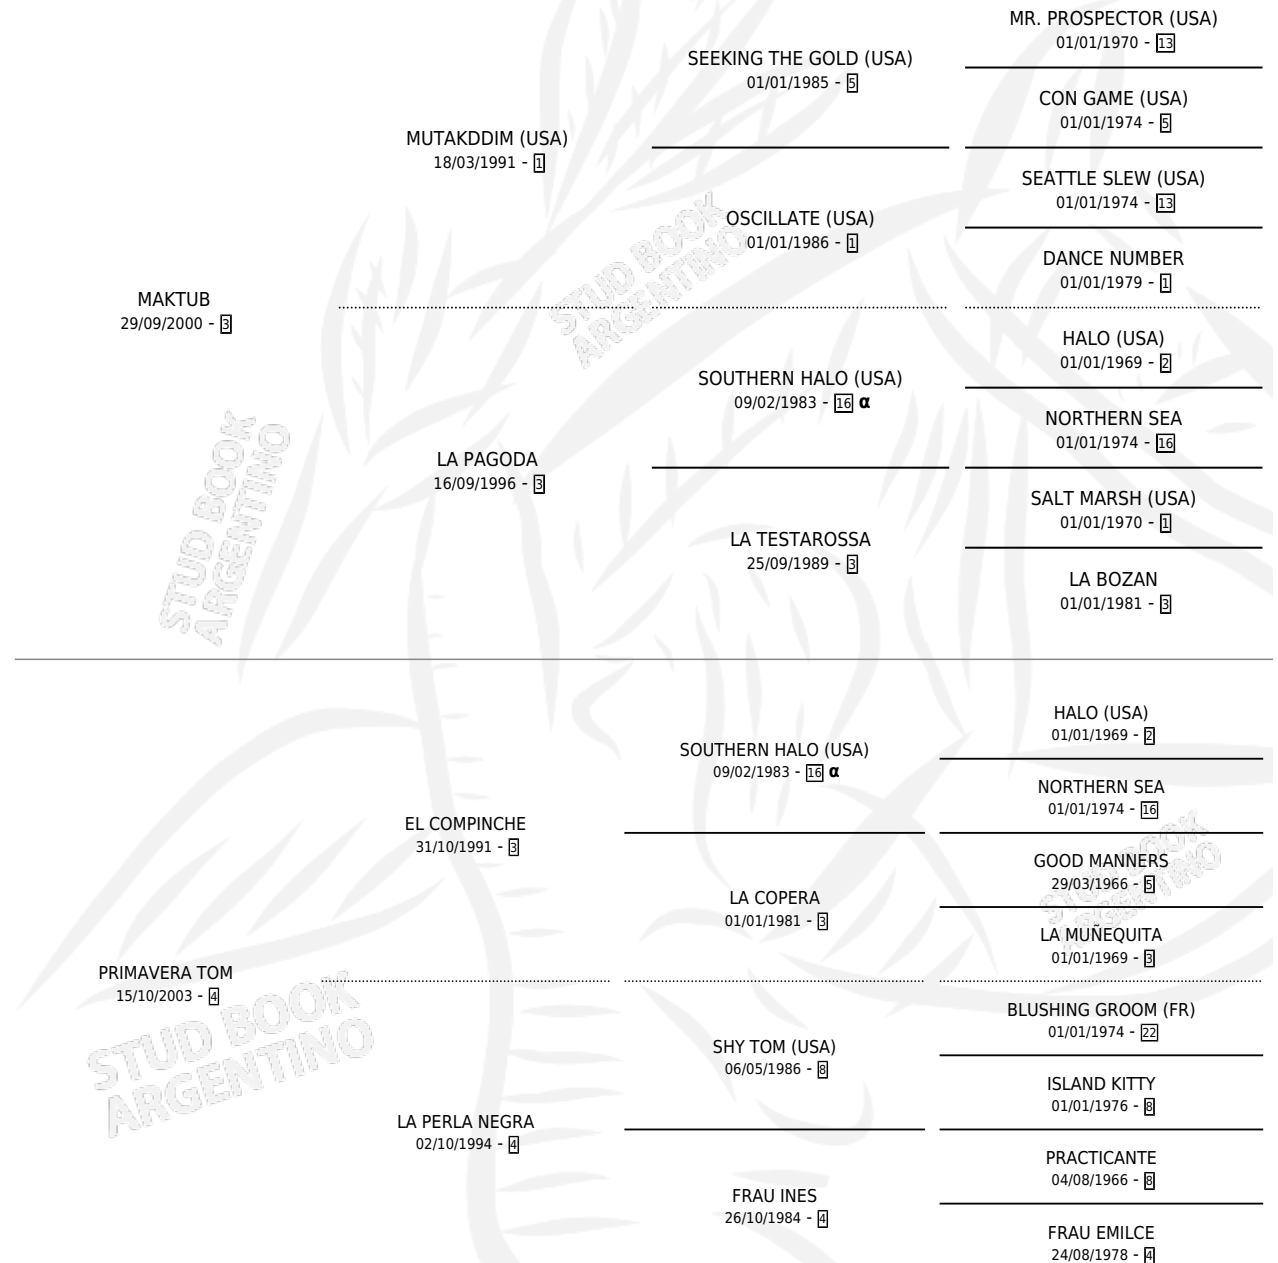

SPRING TUB

por MAKTUB y PRIMAVERA TOM por EL COMPINCHE

Argentina · Hembra · Zaino · SP · 19/10/2015
Familia 4-k · Volumen 42

ESTADO

TIPIFICACIÓN SANGUÍNEA	X
TIPIFICACIÓN POR ADN	✓
PASAPORTE	X
IDENTIFICACIÓN POR MICROCHIP	✓
REPRODUCTOR	✓

Lugar de nacimiento: Don Roque

Criador: Don Roque

PEDIGREE

INBREEDING : α

S

mientos 0 / Efectividad 0.00%

PADRILLO	PRODUCTO	CRIADOR	1ER SERVICIO	ÚLTIMO SERVICIO
RIO CONCILIO	∅		10/10/2019	10/10/2019

SPRING TUB