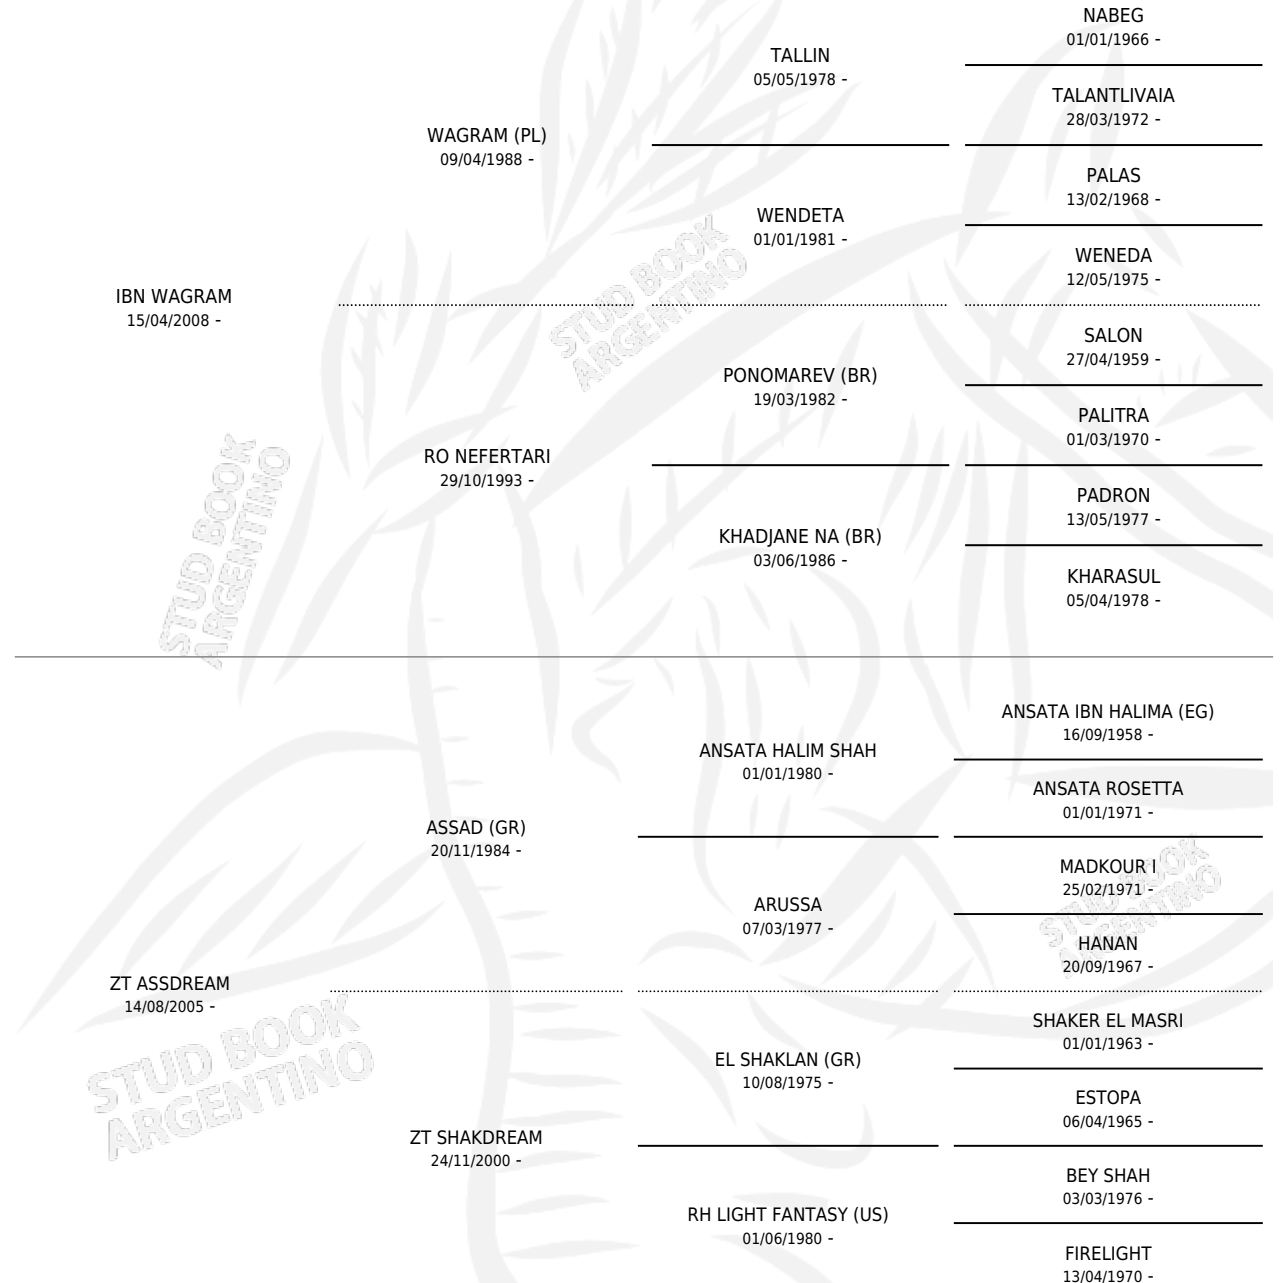

HR ECLIPSE WAGRAM

por IBN WAGRAM y ZT ASSDREAM por ASSAD (GR)

Argentina · Macho · Tordillo · AP · 27/09/2015
Familia · Volumen 42

ESTADO

TIPIFICACIÓN SANGUÍNEA	X
TIPIFICACIÓN POR ADN	X
PASAPORTE	X
IDENTIFICACIÓN POR MICROCHIP	X
REPRODUCTOR	X

Lugar de nacimiento: Hr

Criador: Hr

PEDIGREE

HR ECLIPSE WAGRAM

Datos oficiales del Stud Book Argentino

Documento generado el 09/05/2026

studbook.org.ar