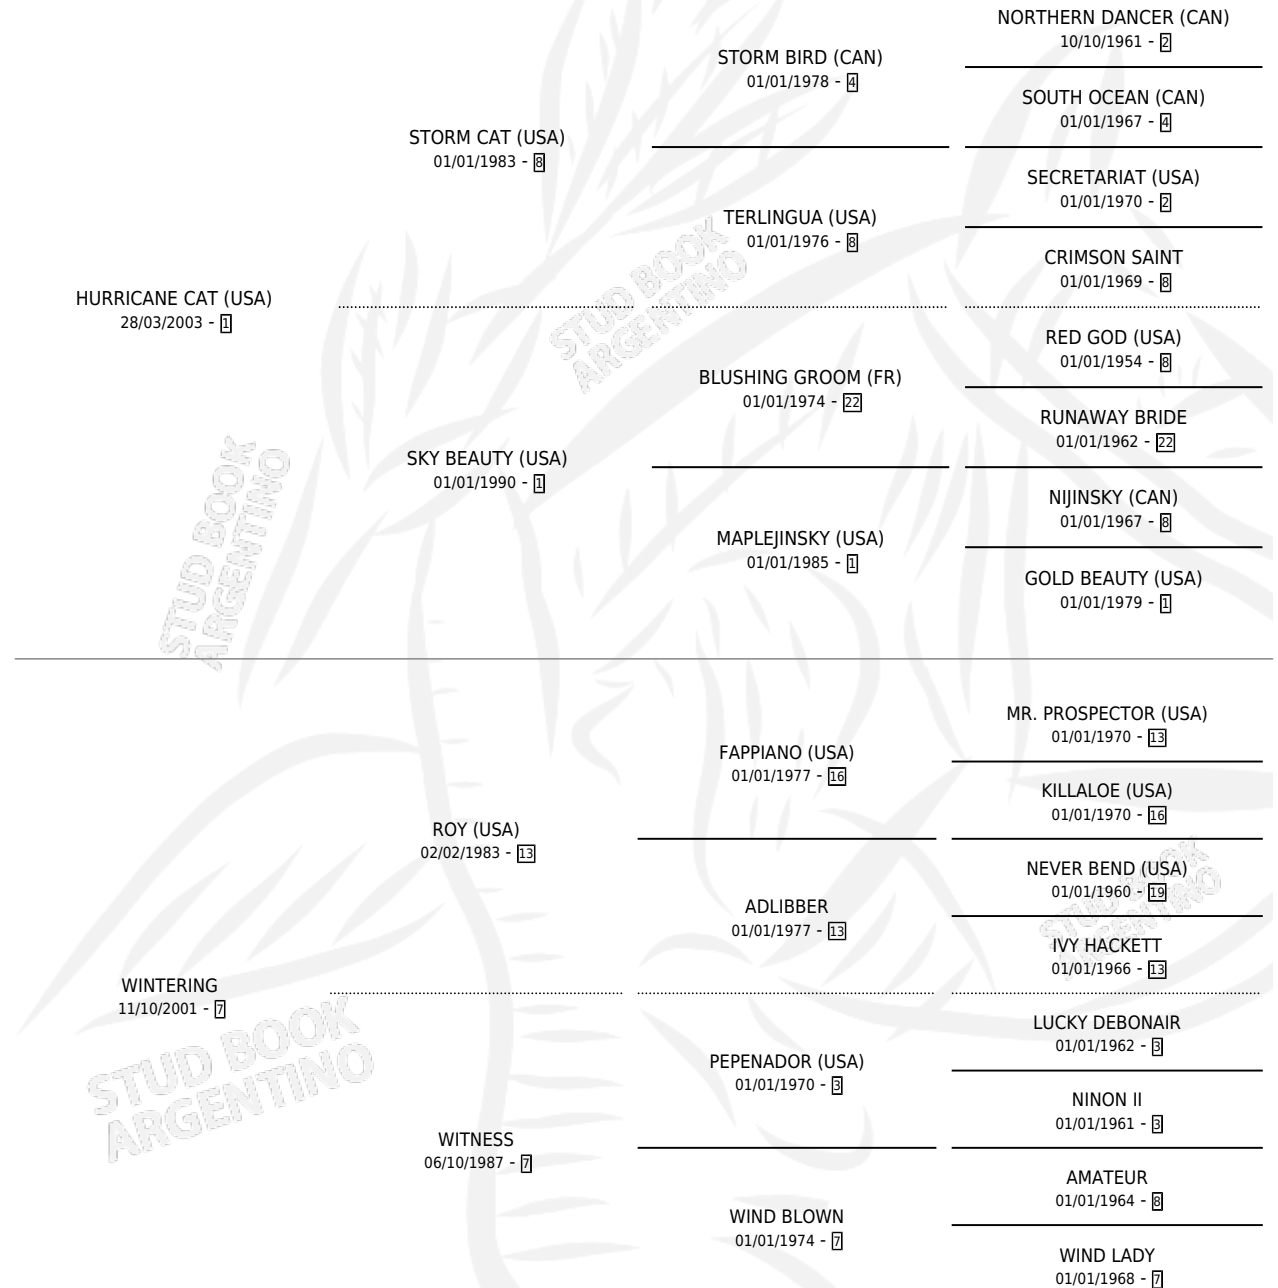

WINDY DAY

por HURRICANE CAT (USA) y WINTERING por ROY (USA)

Argentina · Macho · Alazan · SP · 02/10/2015

Familia 7 · Volumen 42

ESTADO

TIPIFICACIÓN SANGUÍNEA	X
TIPIFICACIÓN POR ADN	✓
PASAPORTE	✓
IDENTIFICACIÓN POR MICROCHIP	✓
REPRODUCTOR	X

Lugar de nacimiento: Vacacion

Criador: Vacacion

PEDIGREE

CAMPAÑA

Solo carreras oficiales de Argentina

POR EDAD

EDAD	CC	1°	2°	3°	4°	5°	NP	CLC	CLG	CLCG1	CLGG1	IMPORTE	GANANCIA / CC
3 AÑOS	5	0	1	1	0	0	3	0	0	0	0	\$73,900	\$14,780
4 AÑOS	2	0	0	0	0	0	2	0	0	0	0	\$5,600	\$2,800
TOTALES	7	0	1	1	0	0	5	0	0	0	0	\$79,500	\$11,357
%		0.0%	14.3%	14.3%	0.0%	0.0%	71.4%	0.0%	0.0%	0.0%	0.0%		

Placés en San Isidro y Palermo en 7 carreras disputadas.

POR DISTANCIA

HIPODROMO	CC	1°	2°	3°	4°	5°	NP	CLC	CLG	CLCG1	CLGG1	IMPORTE
LA PLATA	3	0	0	0	0	0	3	0	0	0	0	\$12,000
1000 MTS	3	0	0	0	0	0	3	0	0	0	0	\$12,000
SAN ISIDRO	3	0	1	0	0	0	2	0	0	0	0	\$45,500
1100 MTS	1	0	0	0	0	0	1	0	0	0	0	\$0
1200 MTS	2	0	1	0	0	0	1	0	0	0	0	\$45,500
PALERMO	1	0	0	1	0	0	0	0	0	0	0	\$22,000
1200 MTS	1	0	0	1	0	0	0	0	0	0	0	\$22,000