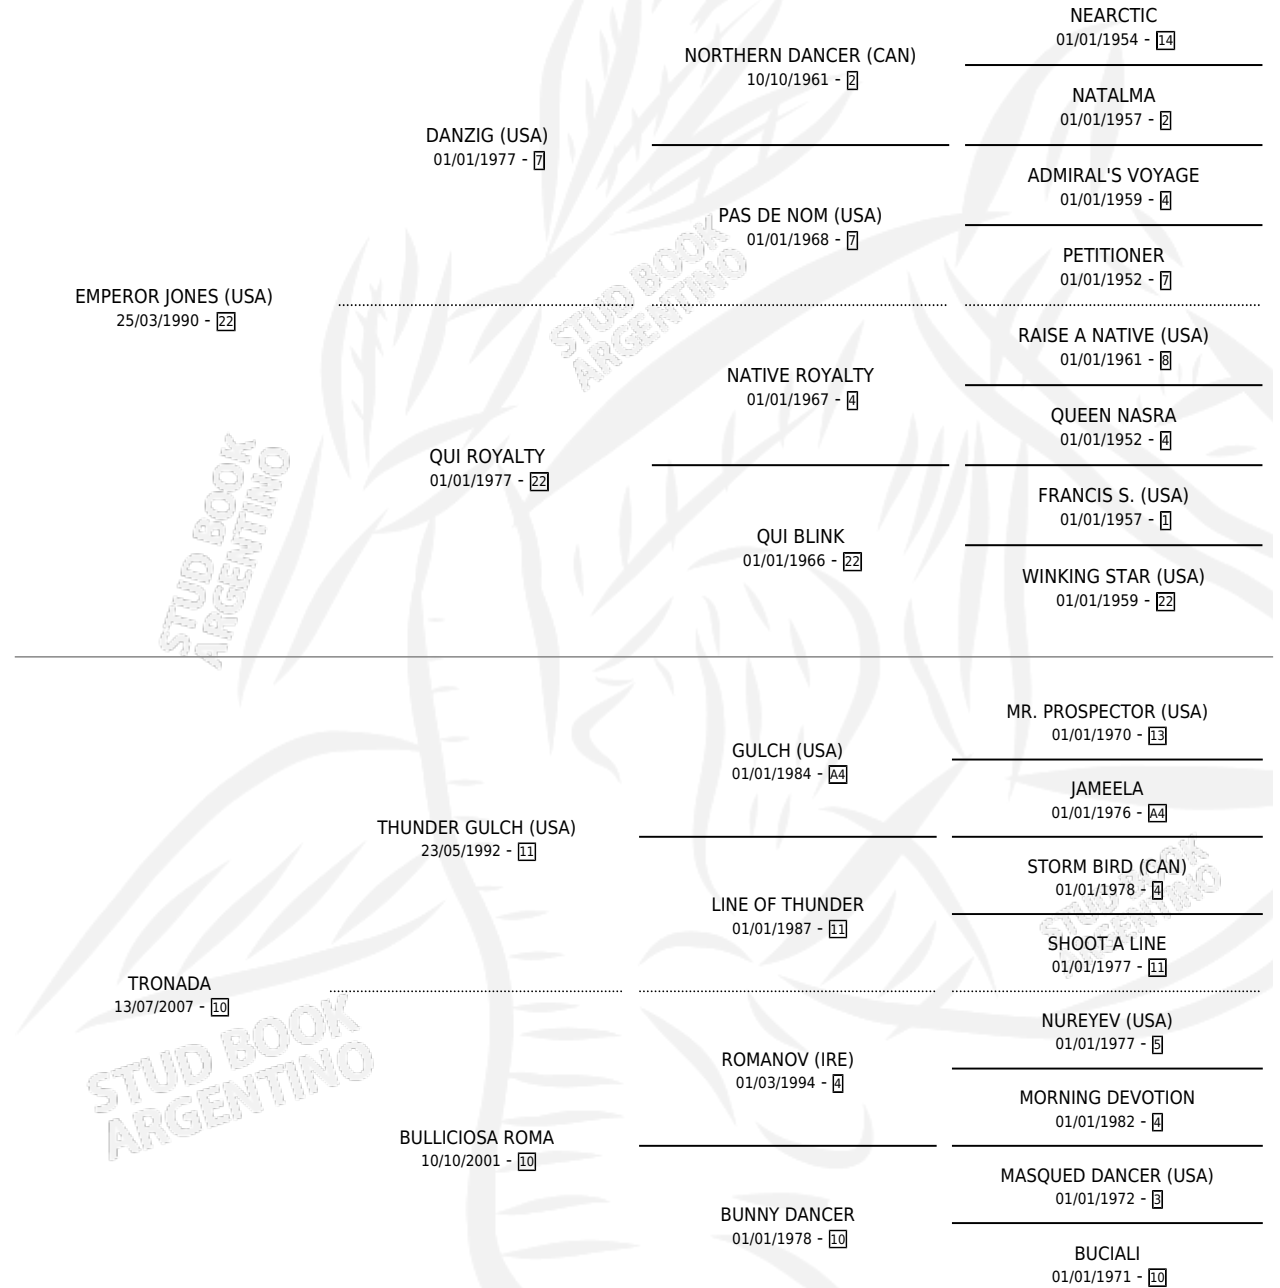

TRONADA EMPER

por **EMPEROR JONES (USA)** y **TRONADA** por **THUNDER GULCH (USA)**

Argentina · Hembra · Zaino · SP · 21/09/2015
Familia 10-c · Volumen 42

ESTADO

TIPIFICACIÓN SANGUÍNEA	X
TIPIFICACIÓN POR ADN	✓
PASAPORTE	✓
IDENTIFICACIÓN POR MICROCHIP	✓
REPRODUCTOR	X

Lugar de nacimiento: Ojos Azules
Criador: Ojos Azules

PEDIGREE