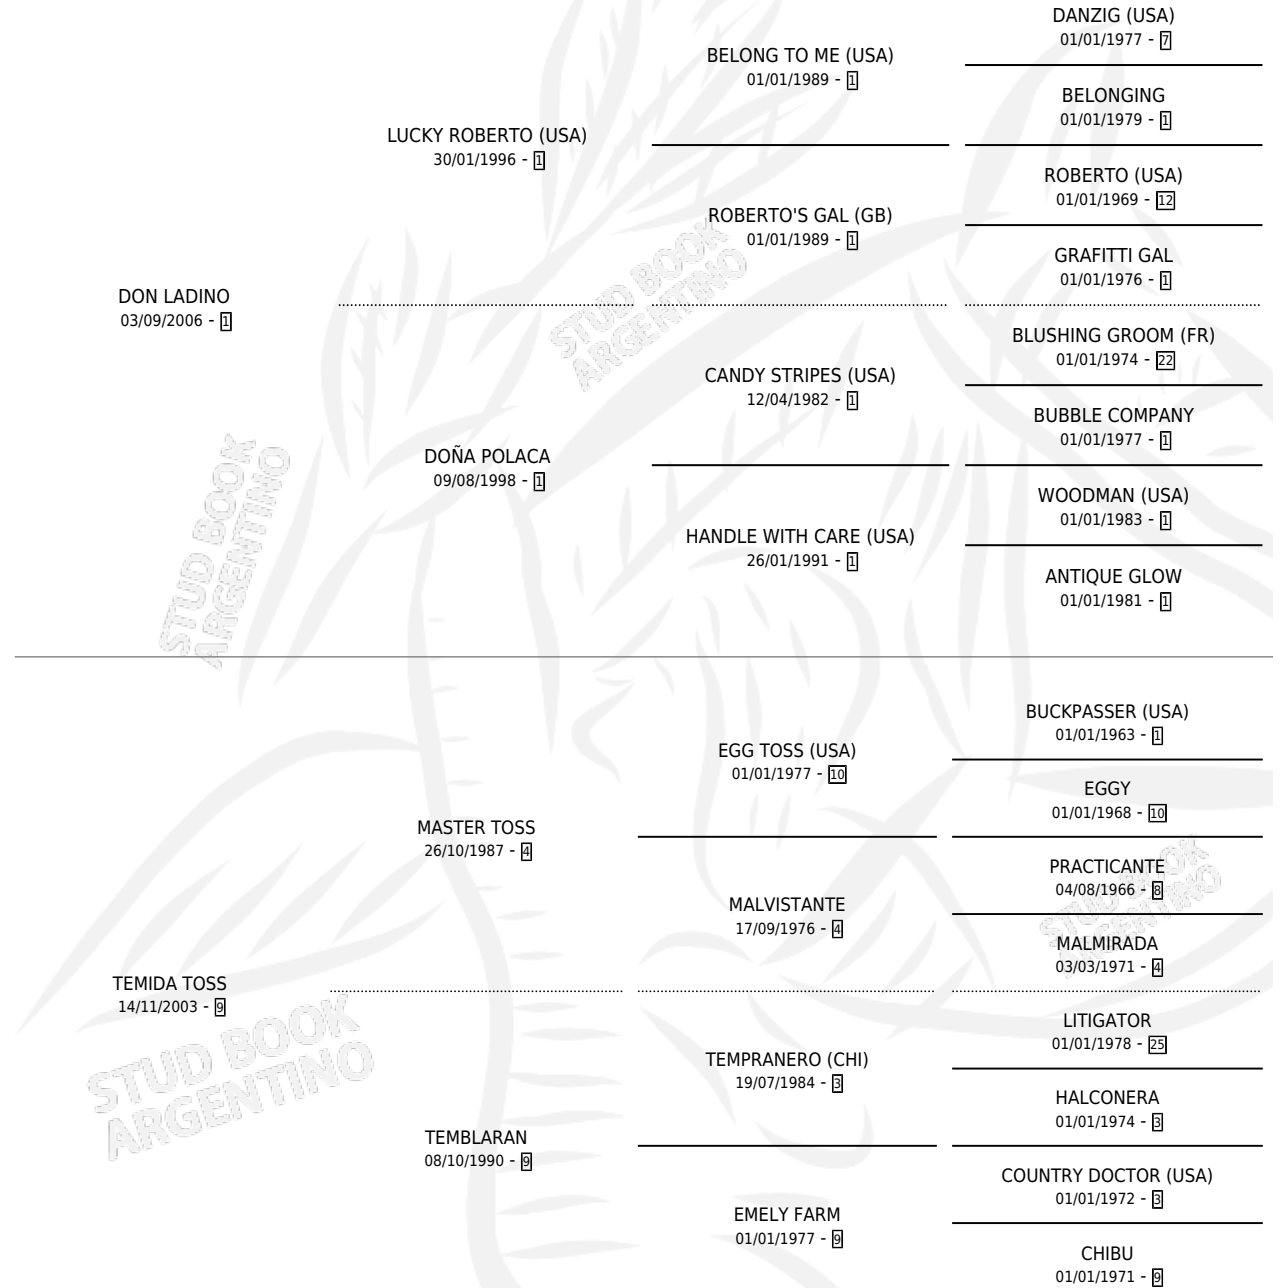

LADI TEMIDA

por DON LADINO y TEMIDA TOSS por MASTER TOSS

Argentina · Hembra · Alazan · SP · 20/10/2015
Familia 9-g · Volumen 42

ESTADO

TIPIFICACIÓN SANGUÍNEA	X
TIPIFICACIÓN POR ADN	✓
PASAPORTE	✓
IDENTIFICACIÓN POR MICROCHIP	✓
REPRODUCTOR	✓

Lugar de nacimiento: Campo particular

Criador: Sin dato

PEDIGREE

S

mientos 0 / Efectividad 0.00%

PADRILLO	PRODUCTO	CRIADOR	1ER SERVICIO	ÚLTIMO SERVICIO
DADO COQUETO	∅		22/12/2023	23/12/2023

LADI TEMIDA

Datos oficiales del Stud Book Argentino