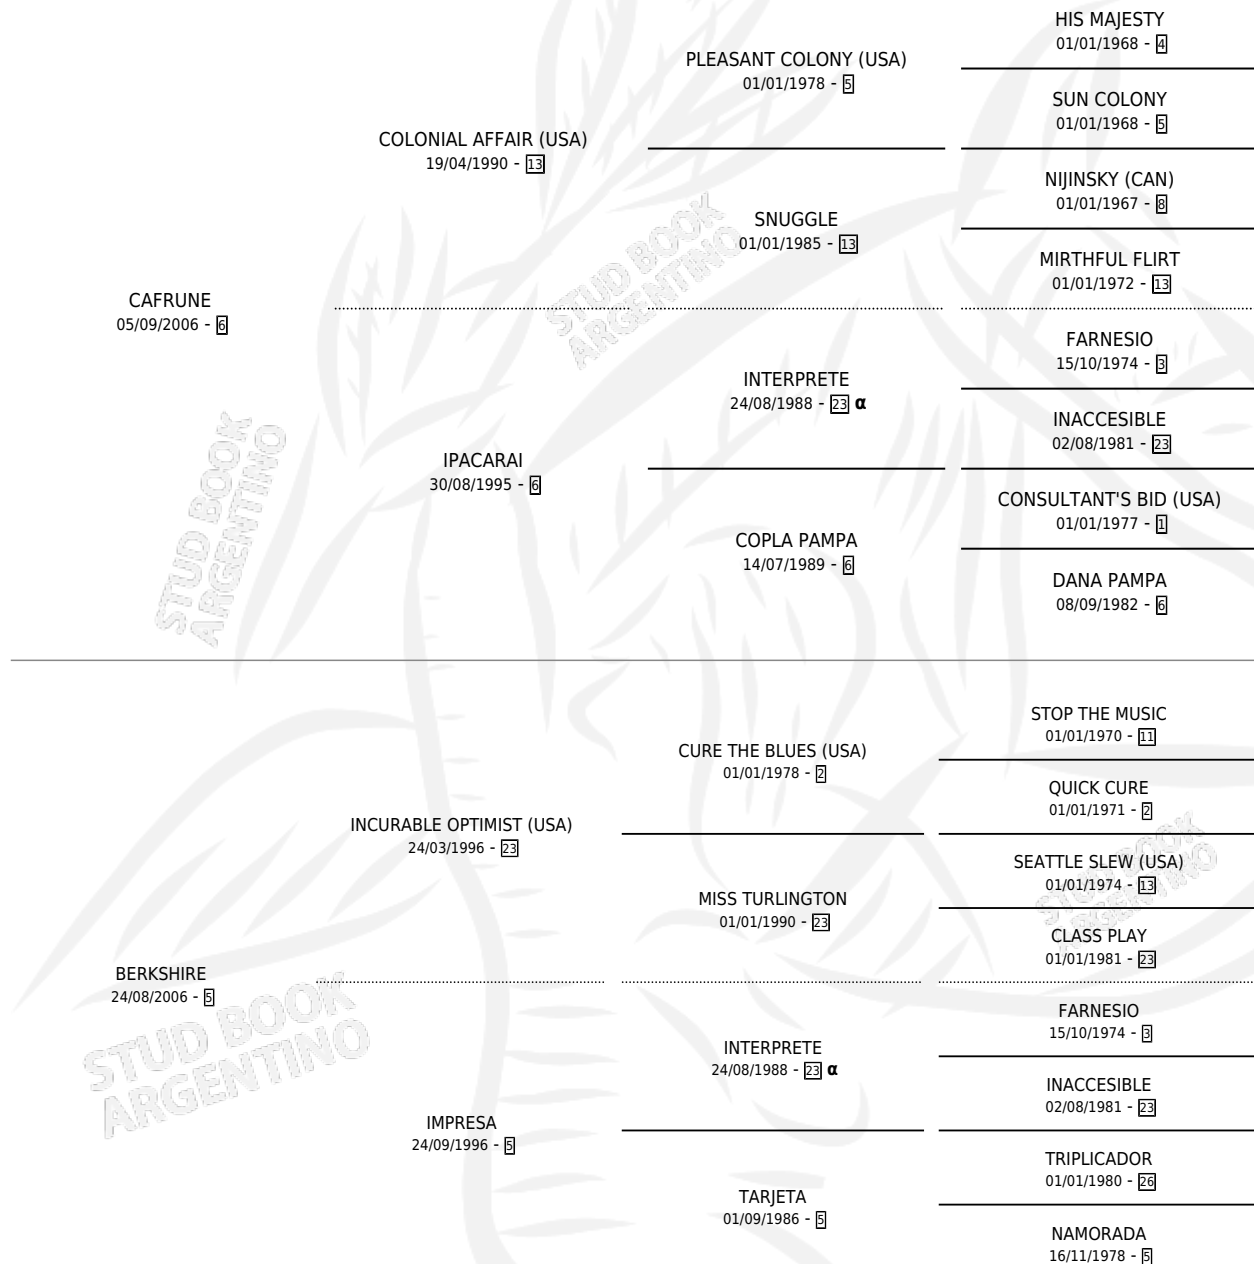

DARK SUNSHINE

por **CAFRUNE** y **BERKSHIRE** por **INCURABLE OPTIMIST (USA)**

Argentina · Macho · Zaino · SP · 28/09/2015
Familia 5-c · Volumen 42

ESTADO

| | |
|------------------------------|---|
| TIPIFICACIÓN SANGUÍNEA | X |
| TIPIFICACIÓN POR ADN | X |
| PASAPORTE | X |
| IDENTIFICACIÓN POR MICROCHIP | X |
| REPRODUCTOR | X |

Lugar de nacimiento: Don Teo

Criador: Don Teo

PEDIGREE

INBREEDING : α

DARK SUNSHINE

Datos oficiales del Stud Book Argentino

Documento generado el 02/05/2026

studbook.org.ar