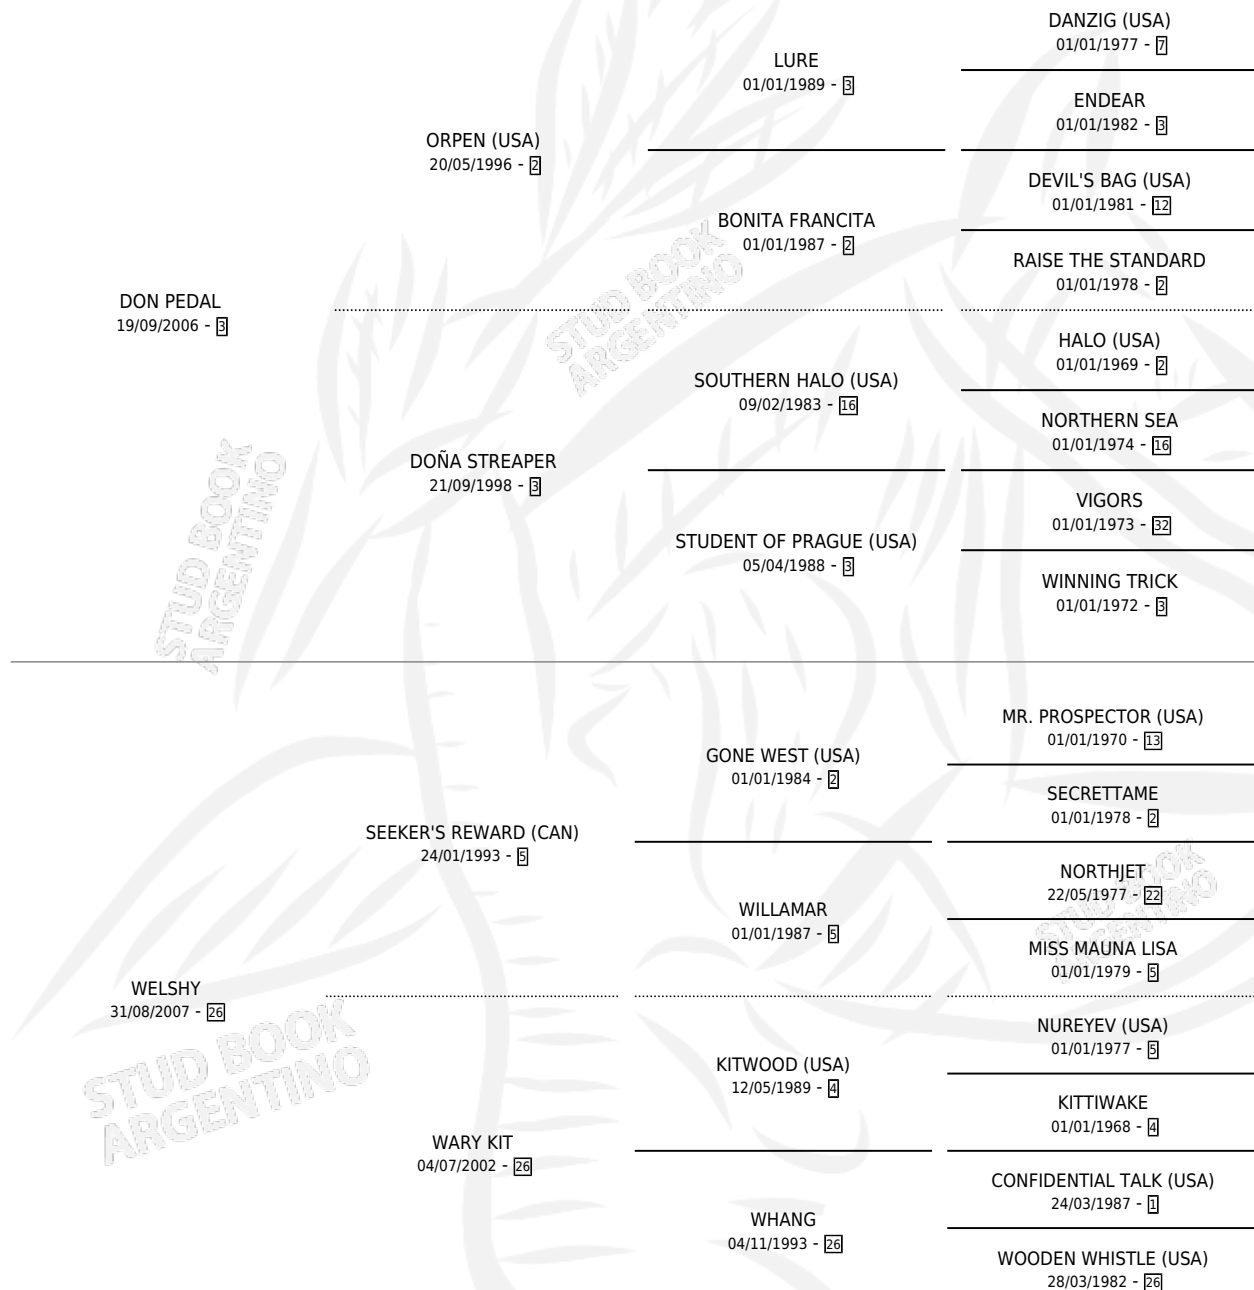

DALE PEDAL

por DON PEDAL y WELSHY por SEEKER'S REWARD (CAN)

Argentina · Macho · Zaino Colorado · SP · 27/10/2015
Familia 26 · Volumen 42

ESTADO

TIPIFICACIÓN SANGUÍNEA	X
TIPIFICACIÓN POR ADN	✓
PASAPORTE	✓
IDENTIFICACIÓN POR MICROCHIP	✓
REPRODUCTOR	X

Lugar de nacimiento: Tabare
Criador: Alza Mario Oscar

PEDIGREE

DALE PEDAL

Datos oficiales del Stud Book Argentino

Documento generado el 15/05/2026

studbook.org.ar