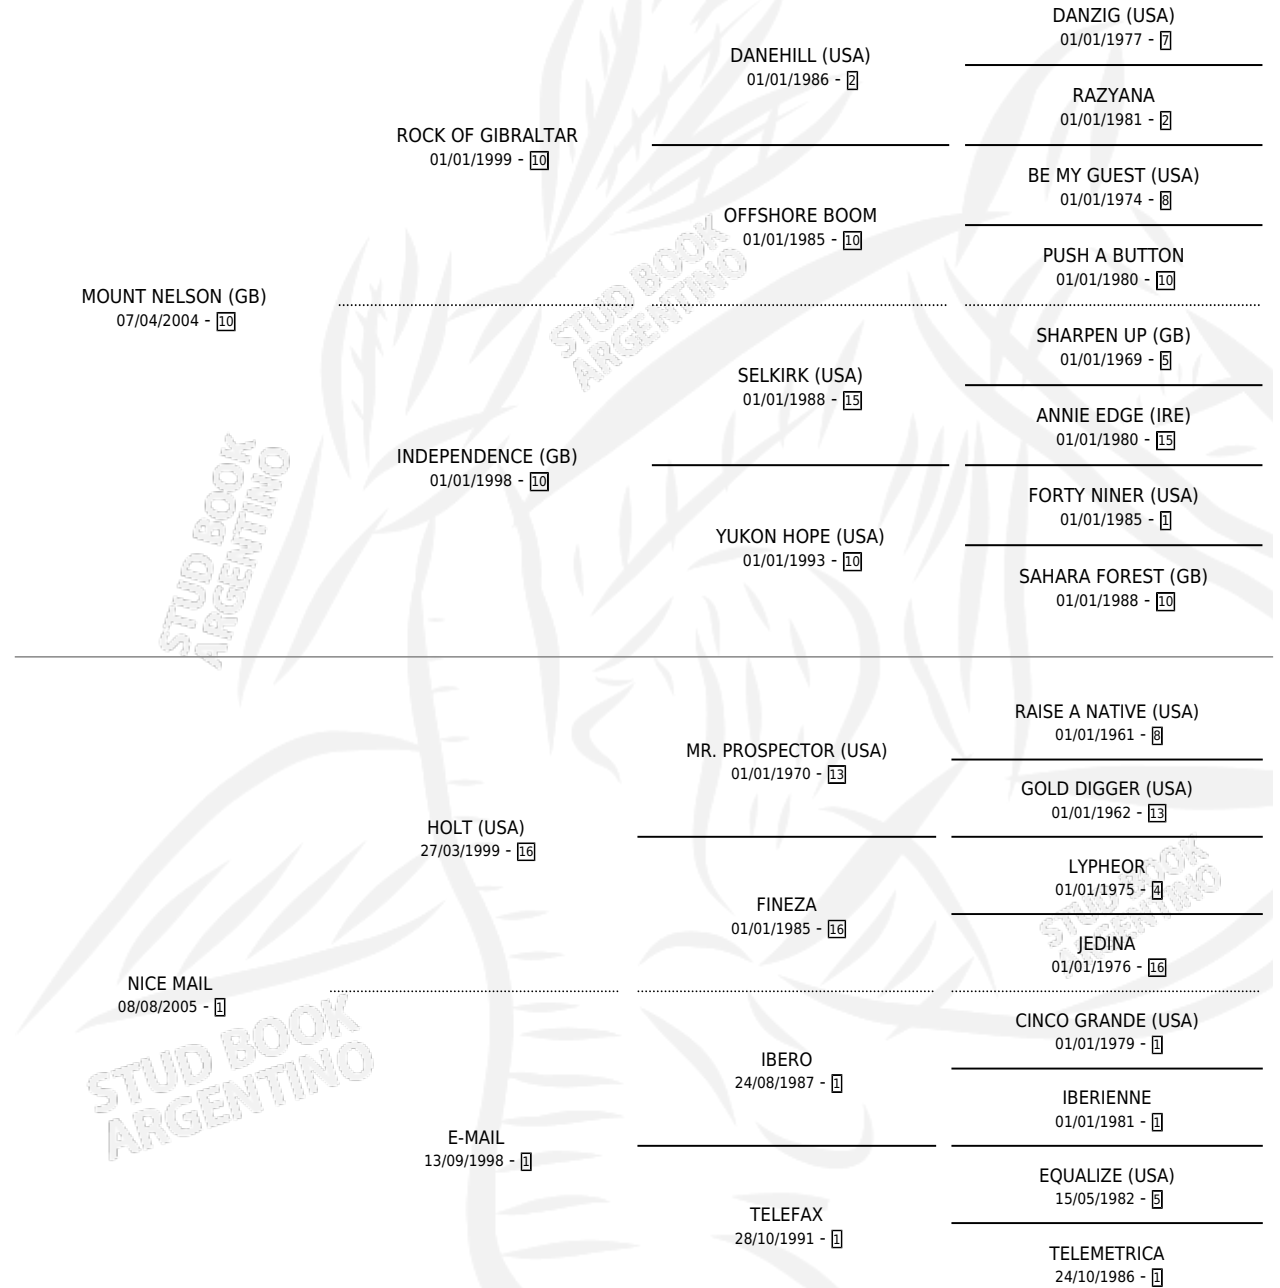

NICE MOUNT

por MOUNT NELSON (GB) y NICE MAIL por HOLT (USA)

Argentina · Hembra · Alazan · SP · 15/10/2015
Familia 1-s · Volumen 42

ESTADO

TIPIFICACIÓN SANGUÍNEA	X
TIPIFICACIÓN POR ADN	✓
PASAPORTE	✓
IDENTIFICACIÓN POR MICROCHIP	✓
REPRODUCTOR	X

Lugar de nacimiento: Santa María De Araras
Criador: Solanet De Pavlovsky Gloria

PEDIGREE

NICE MOUNT

Datos oficiales del Stud Book Argentino

Documento generado el 25/04/2026

studbook.org.ar