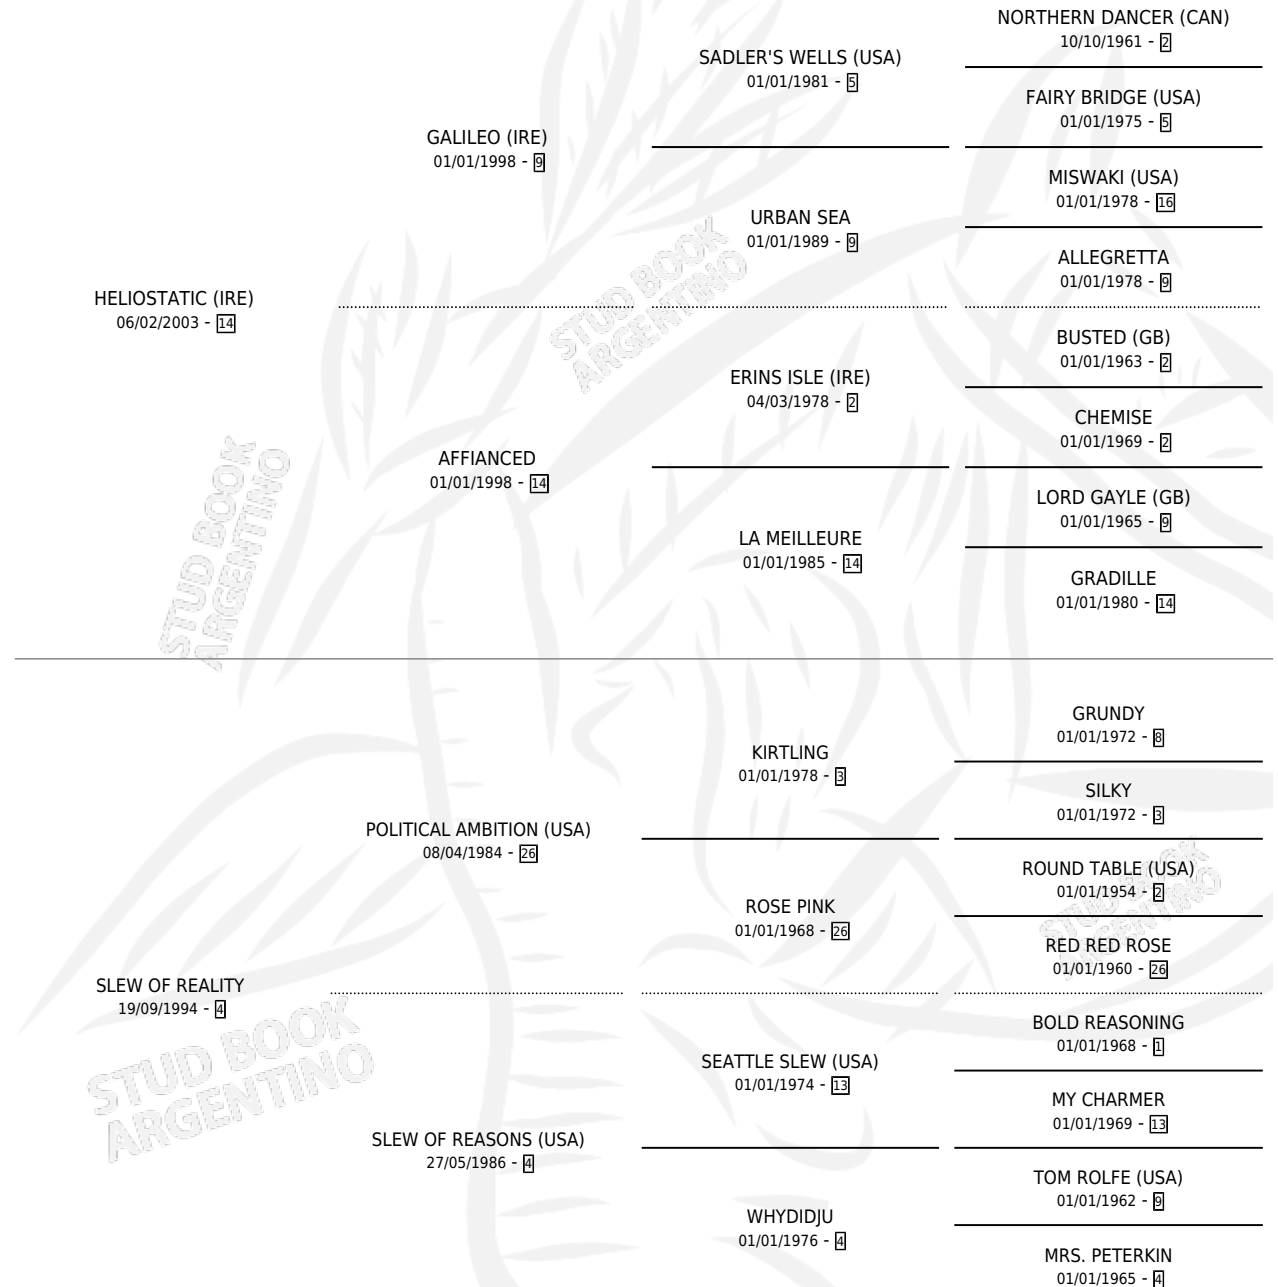

Lugar de nacimiento: San Ignacio De Loyola

Criador: Pavlovsky Ignacio y Stonerside Stable

~

HIJOS

	MACHOS	HEMBRAS
4 NACIERON	0	4
1 CORRIERON	0	1

SIN ACTUACIONES

PEDIGREE

CAMPAÑA

Solo carreras oficiales de Argentina

POR EDAD

EDAD	CC	1°	2°	3°	4°	5°	NP	CLC	CLG	CLCG1	CLGG1	IMPORTE	GANANCIA / CC
3 AÑOS	4	0	2	0	0	1	1	0	0	0	0	\$163,000	\$40,750
4 AÑOS	4	0	0	0	3	1	0	0	0	0	0	\$62,100	\$15,525
5 AÑOS	5	1	1	1	0	1	1	0	0	0	0	\$205,800	\$41,160
TOTALES	13	1	3	1	3	3	2	0	0	0	0	\$430,900	\$33,146
%		7.7%	23.1%	7.7%	23.1%	23.1%	15.4%	0.0%	0.0%	0.0%	0.0%		