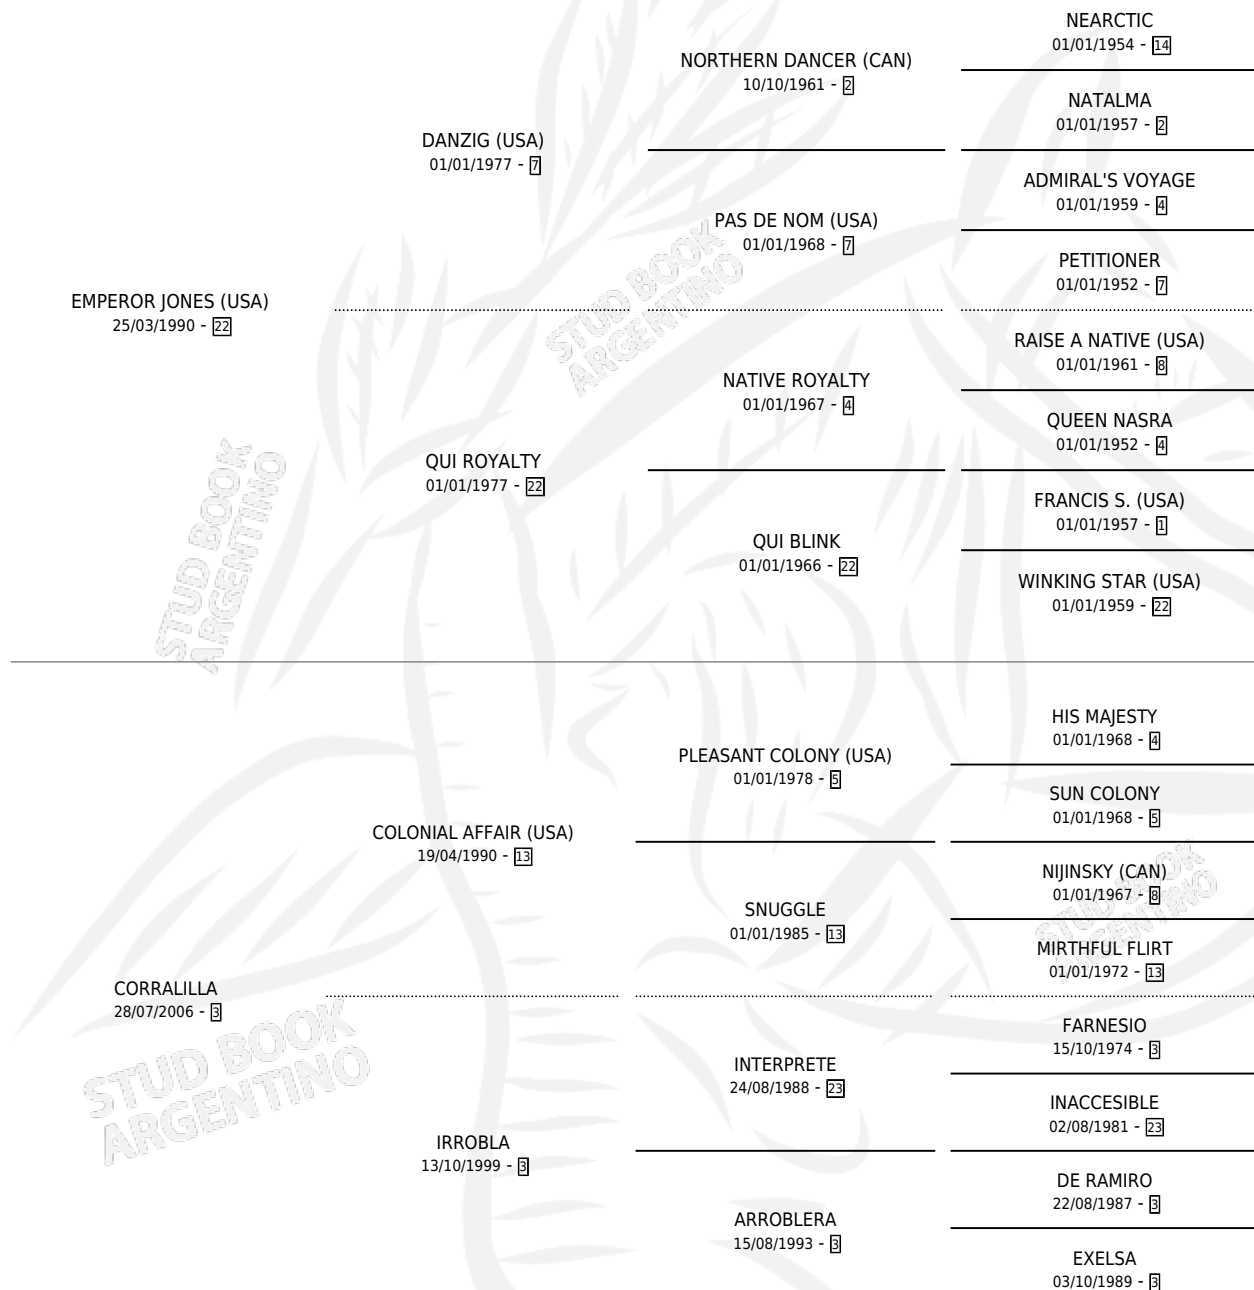

EMPERATRIZ JONA

por **EMPEROR JONES (USA)** y **CORRALILLA** por **COLONIAL AFFAIR (USA)**

Argentina · Hembra · Zaino · SP · 15/09/2015
Familia 3-b · Volumen 42

ESTADO

TIPIFICACIÓN SANGUÍNEA	X
TIPIFICACIÓN POR ADN	✓
PASAPORTE	✓
IDENTIFICACIÓN POR MICROCHIP	✓
REPRODUCTOR	✓

Lugar de nacimiento: Campo particular
Criador: Giusto Lazaro Eduardo

~

HIJOS

	MACHOS	HEMBRAS
1 NACIERON	0	1
SIN ACTUACIONES		

PEDIGREE

CAMPAÑA

Solo carreras oficiales de Argentina

POR EDAD