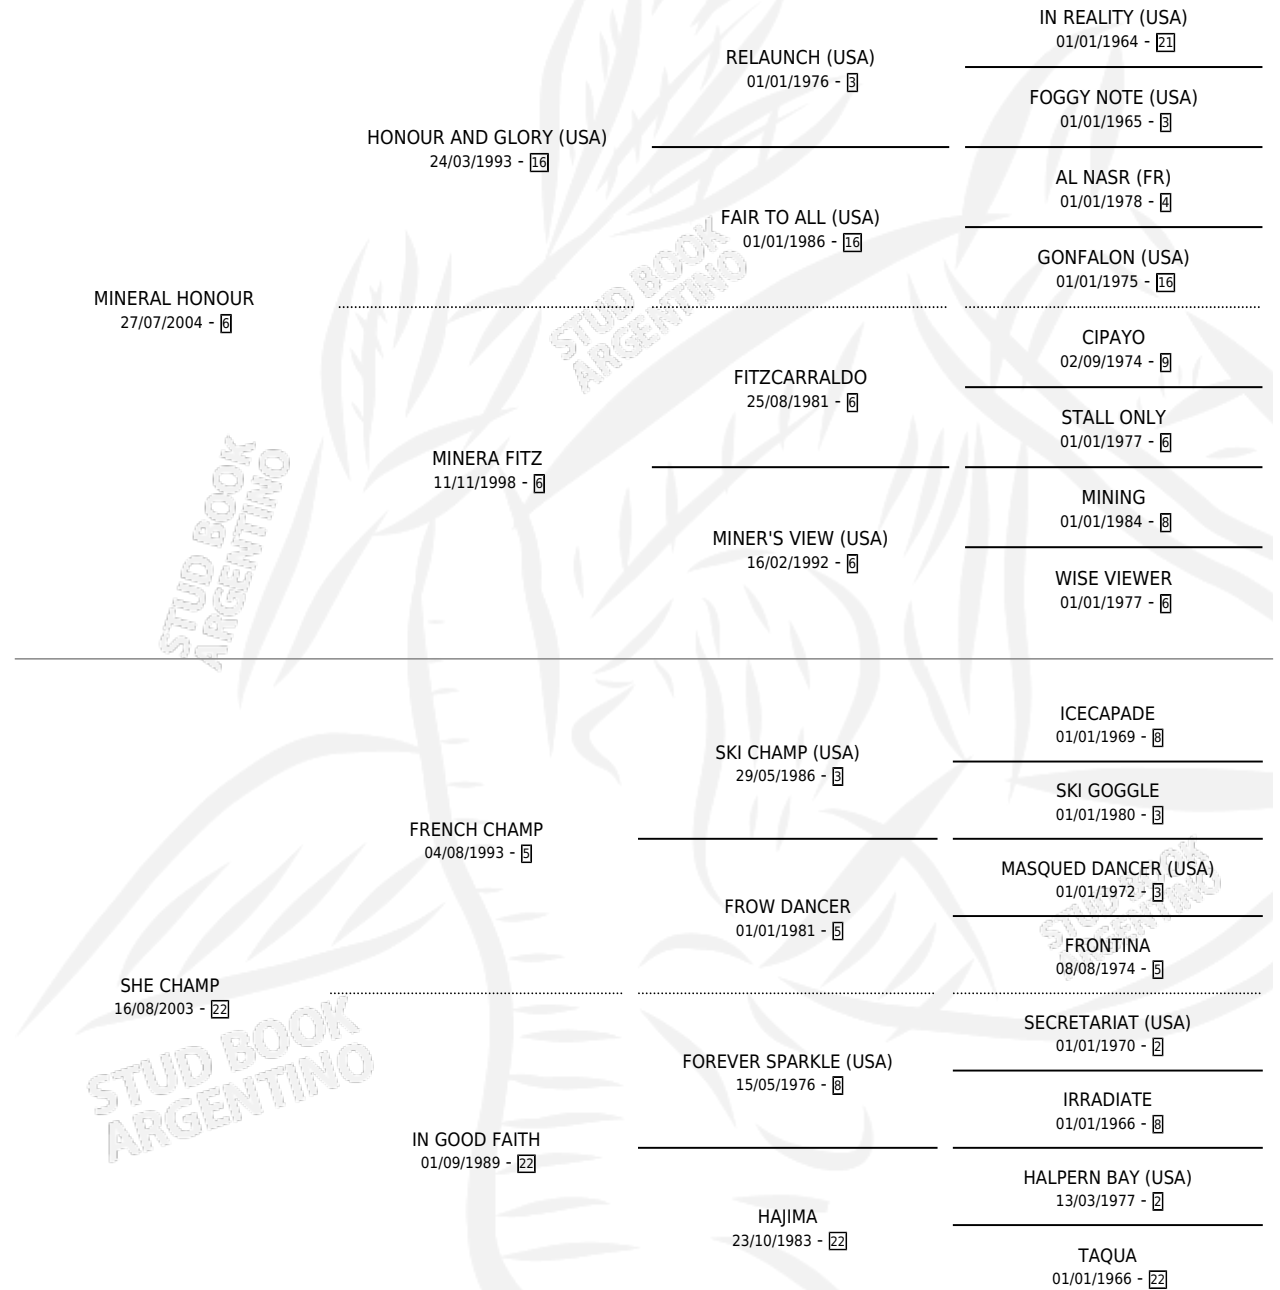

# KITTANA

por MINERAL HONOUR y SHE CHAMP por FRENCH CHAMP

Argentina · Hembra · Tordillo · SP · 08/10/2015  
Familia 22-a · Volumen 42

## ESTADO

TIPIFICACIÓN SANGUÍNEA	X
TIPIFICACIÓN POR ADN	✓
PASAPORTE	✓
IDENTIFICACIÓN POR MICROCHIP	✓
REPRODUCTOR	X

**Lugar de nacimiento:** Fierro Y Cruz  
**Criador:** Aparicio Candina Gonzalo Dario

## PEDIGREE