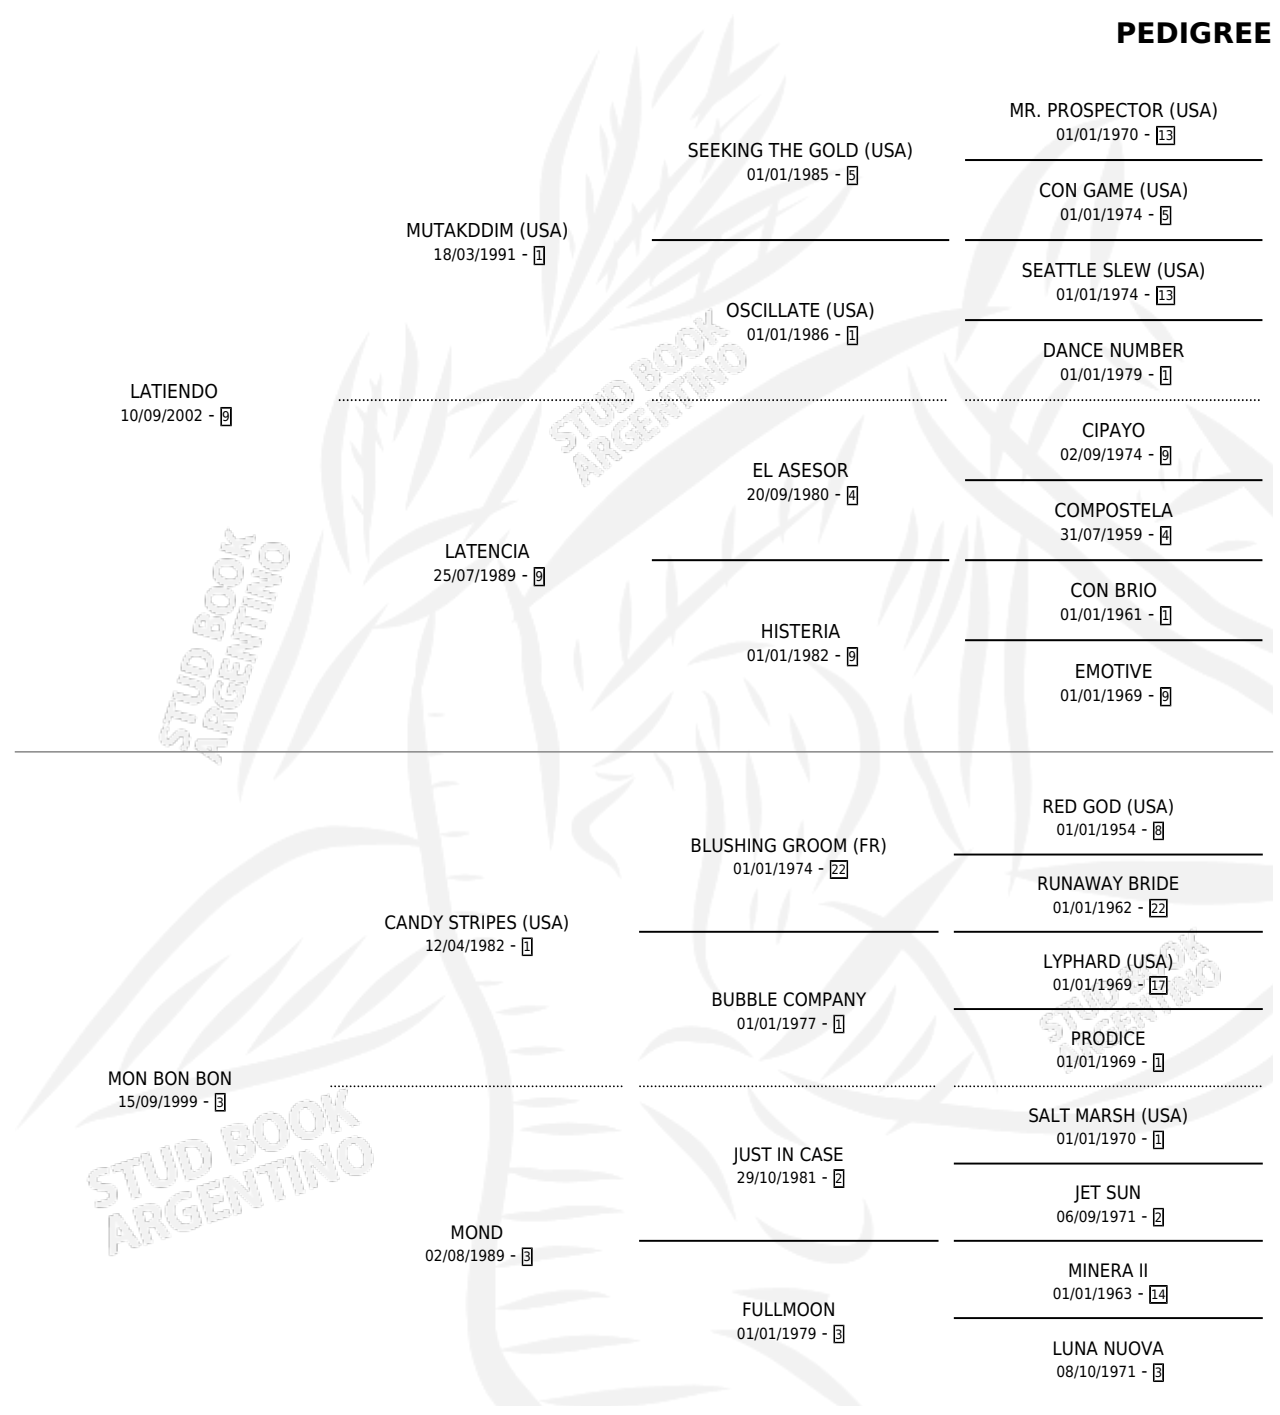

MANONU

por **LATIENDO** y **MON BON BON** por **CANDY STRIPES**
(USA)

Argentina · Macho · Alazan · SP · 31/10/2015
Familia 3-o · Volumen 42

ESTADO

TIPIFICACIÓN SANGUÍNEA	X
TIPIFICACIÓN POR ADN	X
PASAPORTE	X
IDENTIFICACIÓN POR MICROCHIP	X
REPRODUCTOR	X

Lugar de nacimiento: Las Dos Manos
Criador: Las Dos Manos

PEDIGREE

MANONU

Datos oficiales del Stud Book Argentino

Documento generado el 04/05/2026

studbook.org.ar