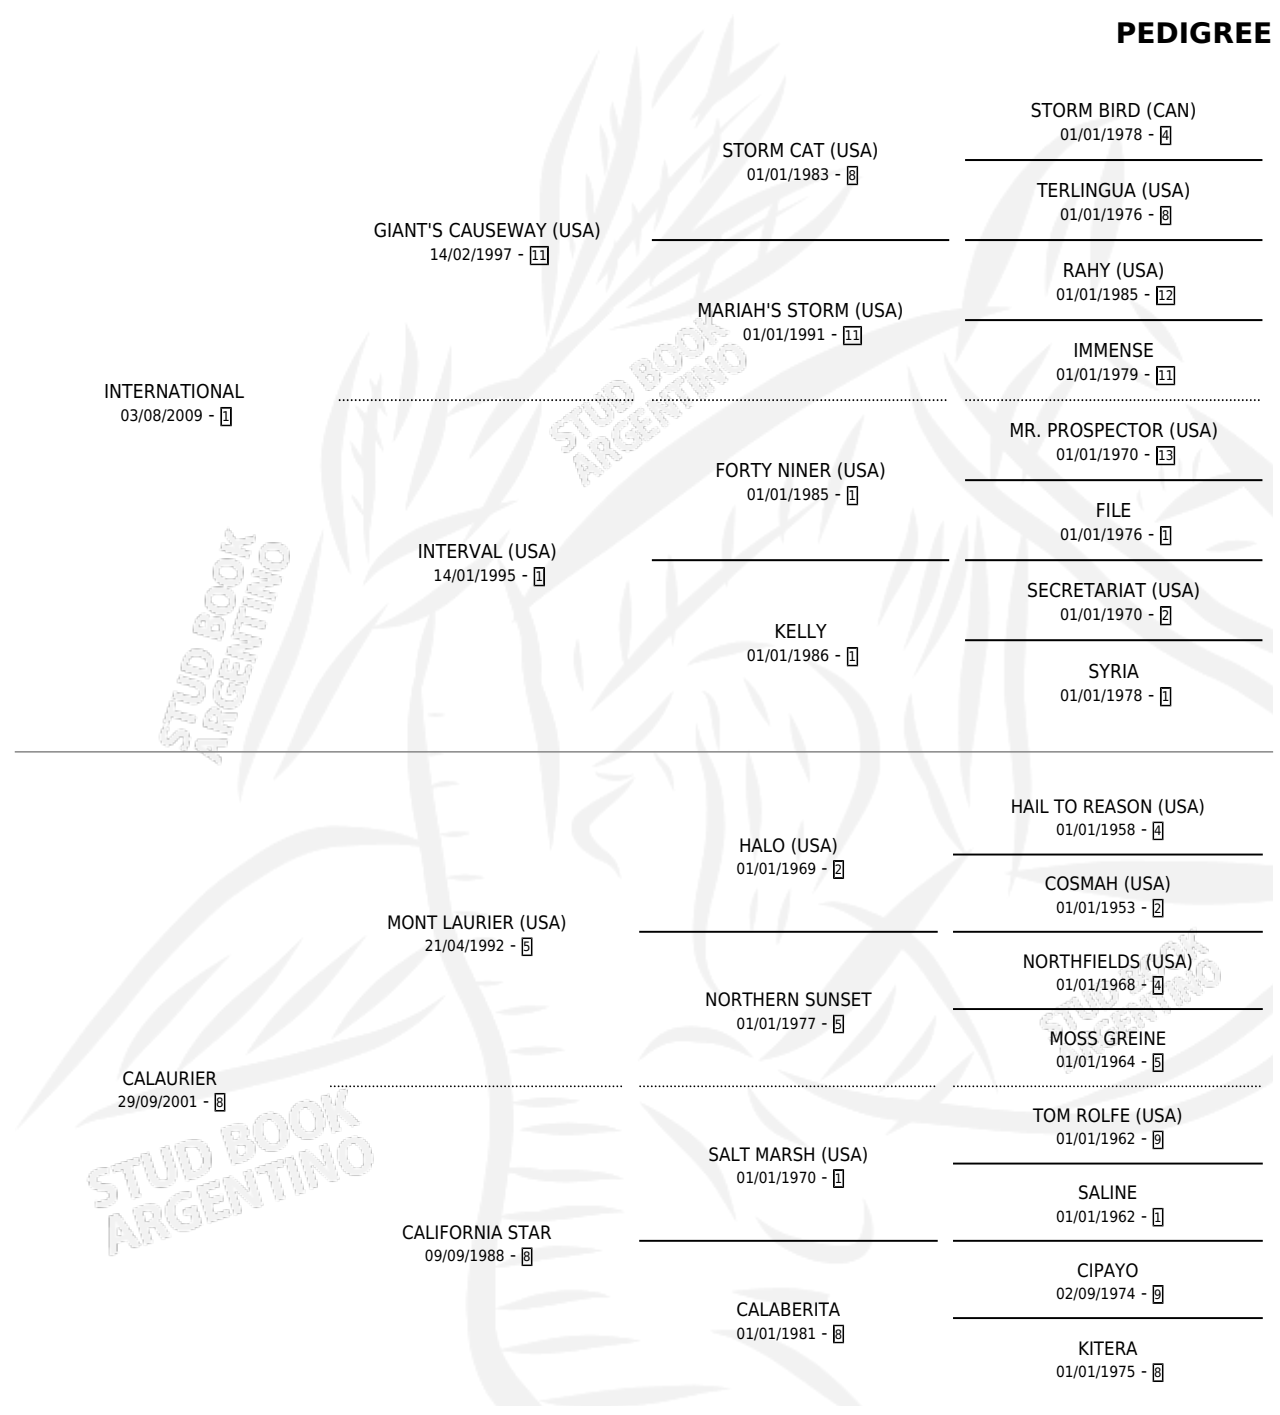

SUPER INTERNATIONAL

por INTERNATIONAL y CALAURIER por MONT LAURIER
(USA)

Argentina · Macho · Zaino · SP · 03/10/2015
Familia 8-f · Volumen 42

ESTADO

TIPIFICACIÓN SANGUÍNEA	X
TIPIFICACIÓN POR ADN	✓
PASAPORTE	✓
IDENTIFICACIÓN POR MICROCHIP	✓
REPRODUCTOR	X

Lugar de nacimiento: Campo particular
Criador: Bevilacqua Patricia Monica

PEDIGREE

CAMPAÑA

Solo carreras oficiales de Argentina

POR EDAD

EDAD	CC	1°	2°	3°	4°	5°	NP	CLC	CLG	CLCG1	CLGG1	IMPORTE	GANANCIA / CC
4 AÑOS	3	0	0	0	0	0	3	0	0	0	0	\$0	\$0
5 AÑOS	4	0	0	1	0	0	3	0	0	0	0	\$20,000	\$5,000
6 AÑOS	1	0	0	0	0	0	1	0	0	0	0	\$0	\$0
TOTALES	8	0	0	1	0	0	7	0	0	0	0	\$20,000	\$2,500
%		0.0%	0.0%	12.5%	0.0%	0.0%	87.5%	0.0%	0.0%	0.0%	0.0%		

Placés en San Isidro en 8 carreras disputadas.

POR DISTANCIA

HIPODROMO	CC	1°	2°	3°	4°	5°	NP	CLC	CLG	CLCG1	CLGG1	IMPORTE
RIO CUARTO	1	0	0	0	0	0	1	0	0	0	0	\$0
1200 MTS	1	0	0	0	0	0	1	0	0	0	0	\$0
PALERMO	1	0	0	0	0	0	1	0	0	0	0	\$0
1100 MTS	1	0	0	0	0	0	1	0	0	0	0	\$0
SAN ISIDRO	1	0	0	1	0	0	0	0	0	0	0	\$20,000
1100 MTS	1	0	0	1	0	0	0	0	0	0	0	\$20,000
LA PLATA	5	0	0	0	0	0	5	0	0	0	0	\$0
1000 MTS	2	0	0	0	0	0	2	0	0	0	0	\$0
1200 MTS	2	0	0	0	0	0	2	0	0	0	0	\$0
1400 MTS	1	0	0	0	0	0	1	0	0	0	0	\$0