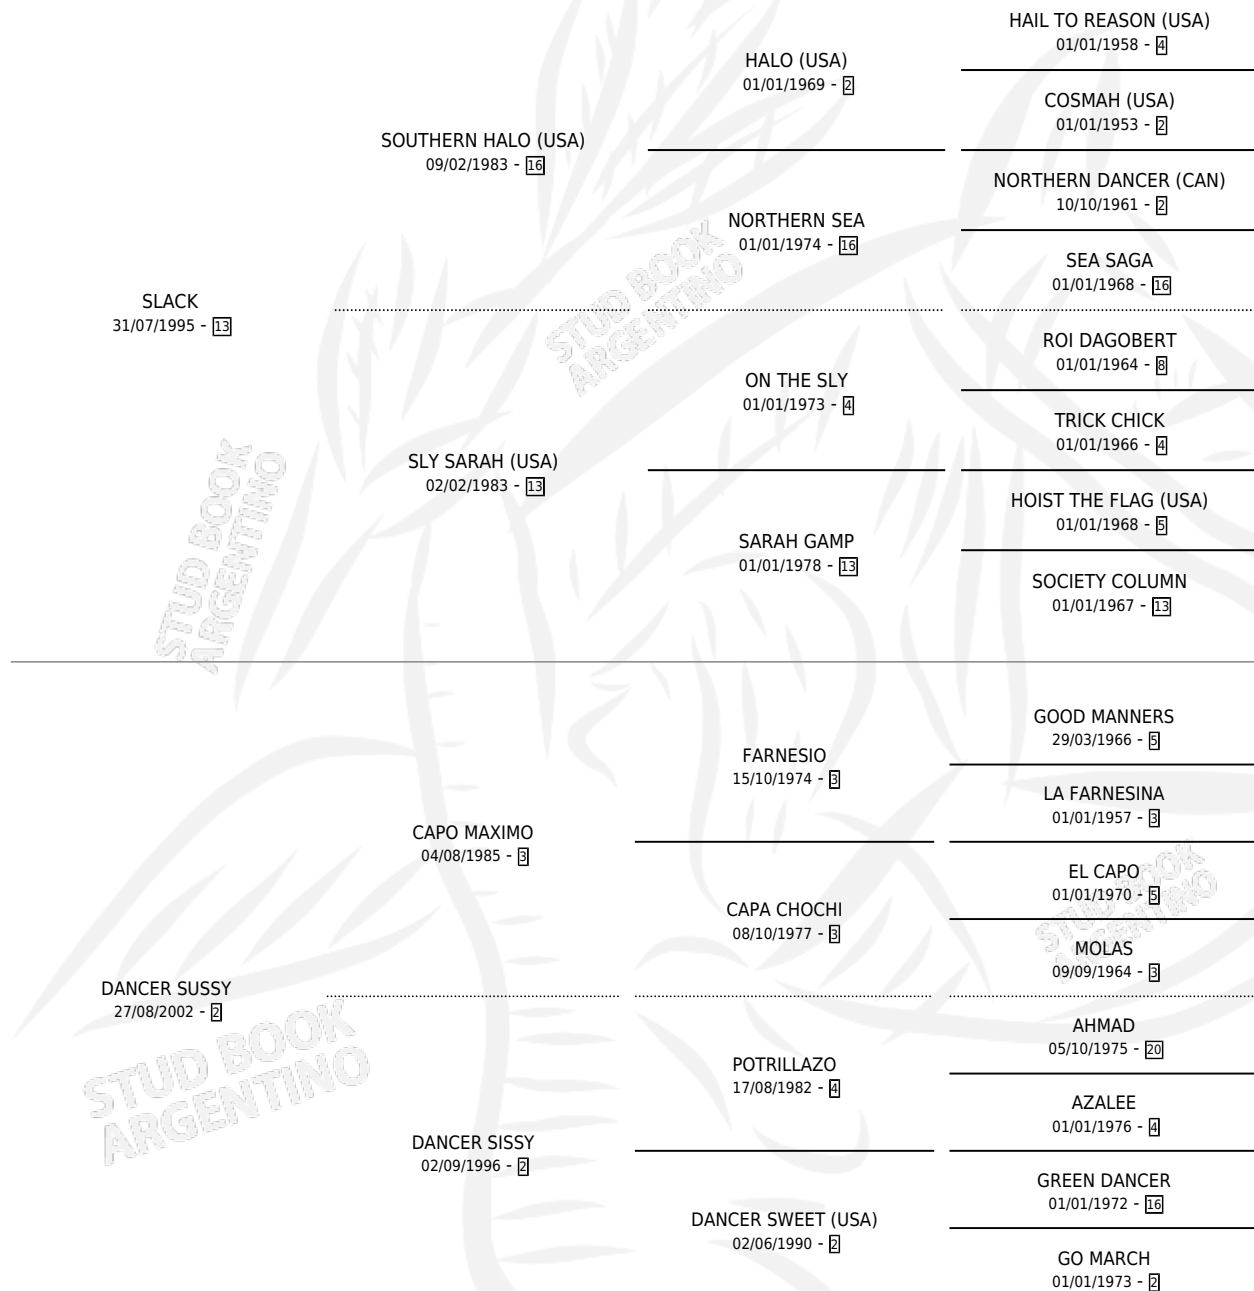

LUNA DANZARINA

por SLACK y DANCER SUSSY por CAPO MAXIMO

Argentina · Hembra · Zaino · SP · 05/10/2015
Familia 2-h · Volumen 42

ESTADO

TIPIFICACIÓN SANGUÍNEA	X
TIPIFICACIÓN POR ADN	X
PASAPORTE	X
IDENTIFICACIÓN POR MICROCHIP	X
REPRODUCTOR	X

Lugar de nacimiento: Etoile

Criador: Etoile

PEDIGREE

LUNA DANZARINA

Datos oficiales del Stud Book Argentino

Documento generado el 12/06/2026

studbook.org.ar