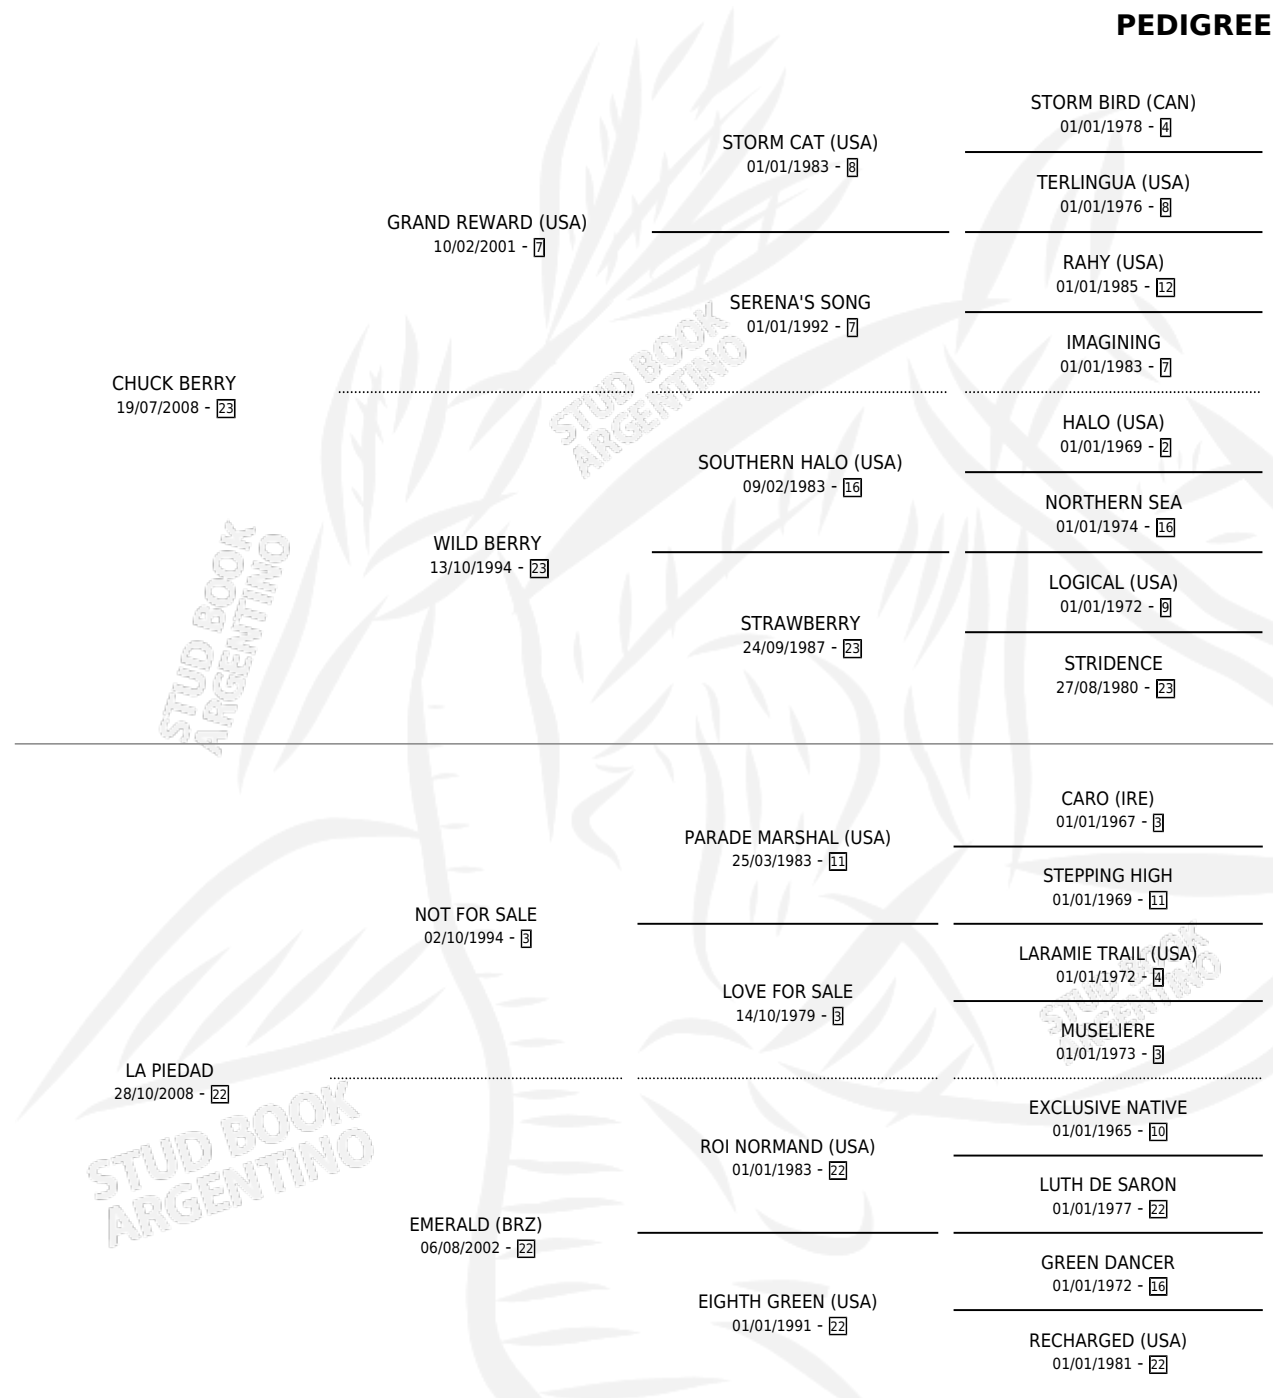

FRANCK BERRY

por CHUCK BERRY y LA PIEDAD por NOT FOR SALE

Argentina · Macho · Zaino Colorado · SP · 19/10/2015
Familia 22-b · Volumen 42

ESTADO

TIPIFICACIÓN SANGUÍNEA	X
TIPIFICACIÓN POR ADN	✓
PASAPORTE	✓
IDENTIFICACIÓN POR MICROCHIP	✓
REPRODUCTOR	X

Lugar de nacimiento: Etoile

Criador: El Ombu de Pilar

PEDIGREE

FRANCK BERRY

Datos oficiales del Stud Book Argentino

Documento generado el 02/05/2026

studbook.org.ar