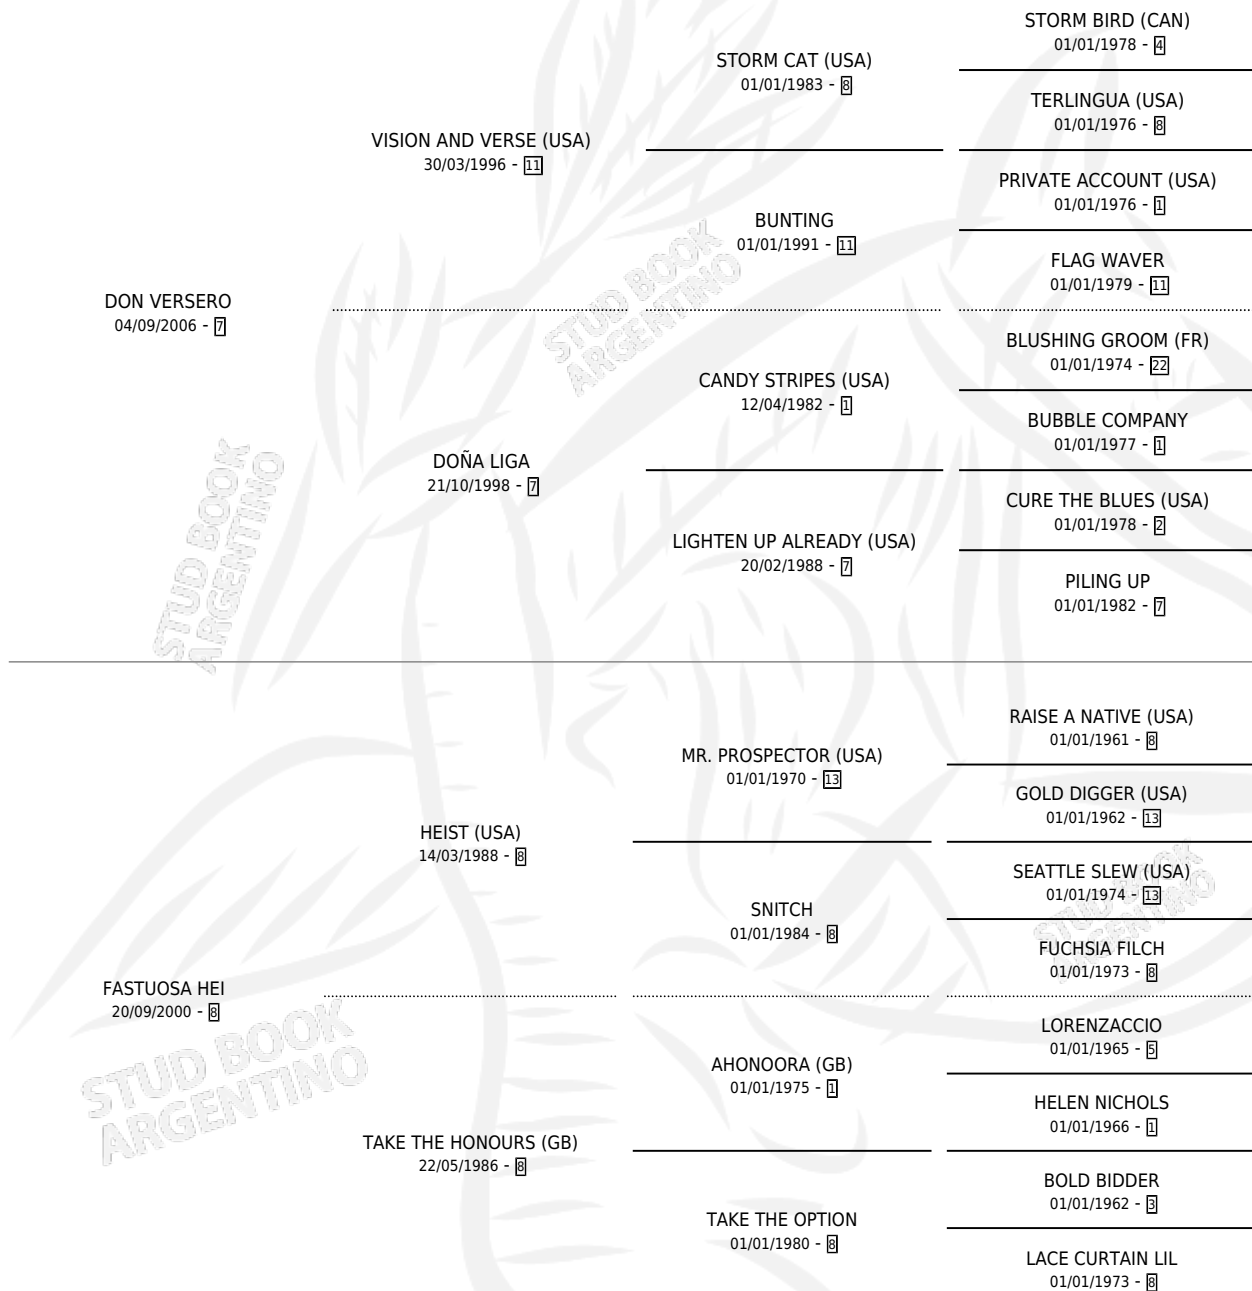

ÑA PINDA

por DON VERSERO y FASTUOSA HEI por HEIST (USA)

Argentina · Hembra · Zaino · SP · 06/10/2015
Familia 8-c · Volumen 42

ESTADO

TIPIFICACIÓN SANGUÍNEA	X
TIPIFICACIÓN POR ADN	✓
PASAPORTE	✓
IDENTIFICACIÓN POR MICROCHIP	✓
REPRODUCTOR	X

Lugar de nacimiento: La Garibaldina

Criador: La Garibaldina

PEDIGREE

CAMPAÑA

Solo carreras oficiales de Argentina

POR EDAD

EDAD	CC	1°	2°	3°	4°	5°	NP	CLC	CLG	CLCG1	CLGG1	IMPORTE	GANANCIA / CC
5 AÑOS	1	0	0	0	0	0	1	0	0	0	0	\$0	\$0
TOTALES	1	0	0	0	0	0	1	0	0	0	0	\$0	\$0
%		0.0%	0.0%	0.0%	0.0%	0.0%	100%	0.0%	0.0%	0.0%	0.0%		