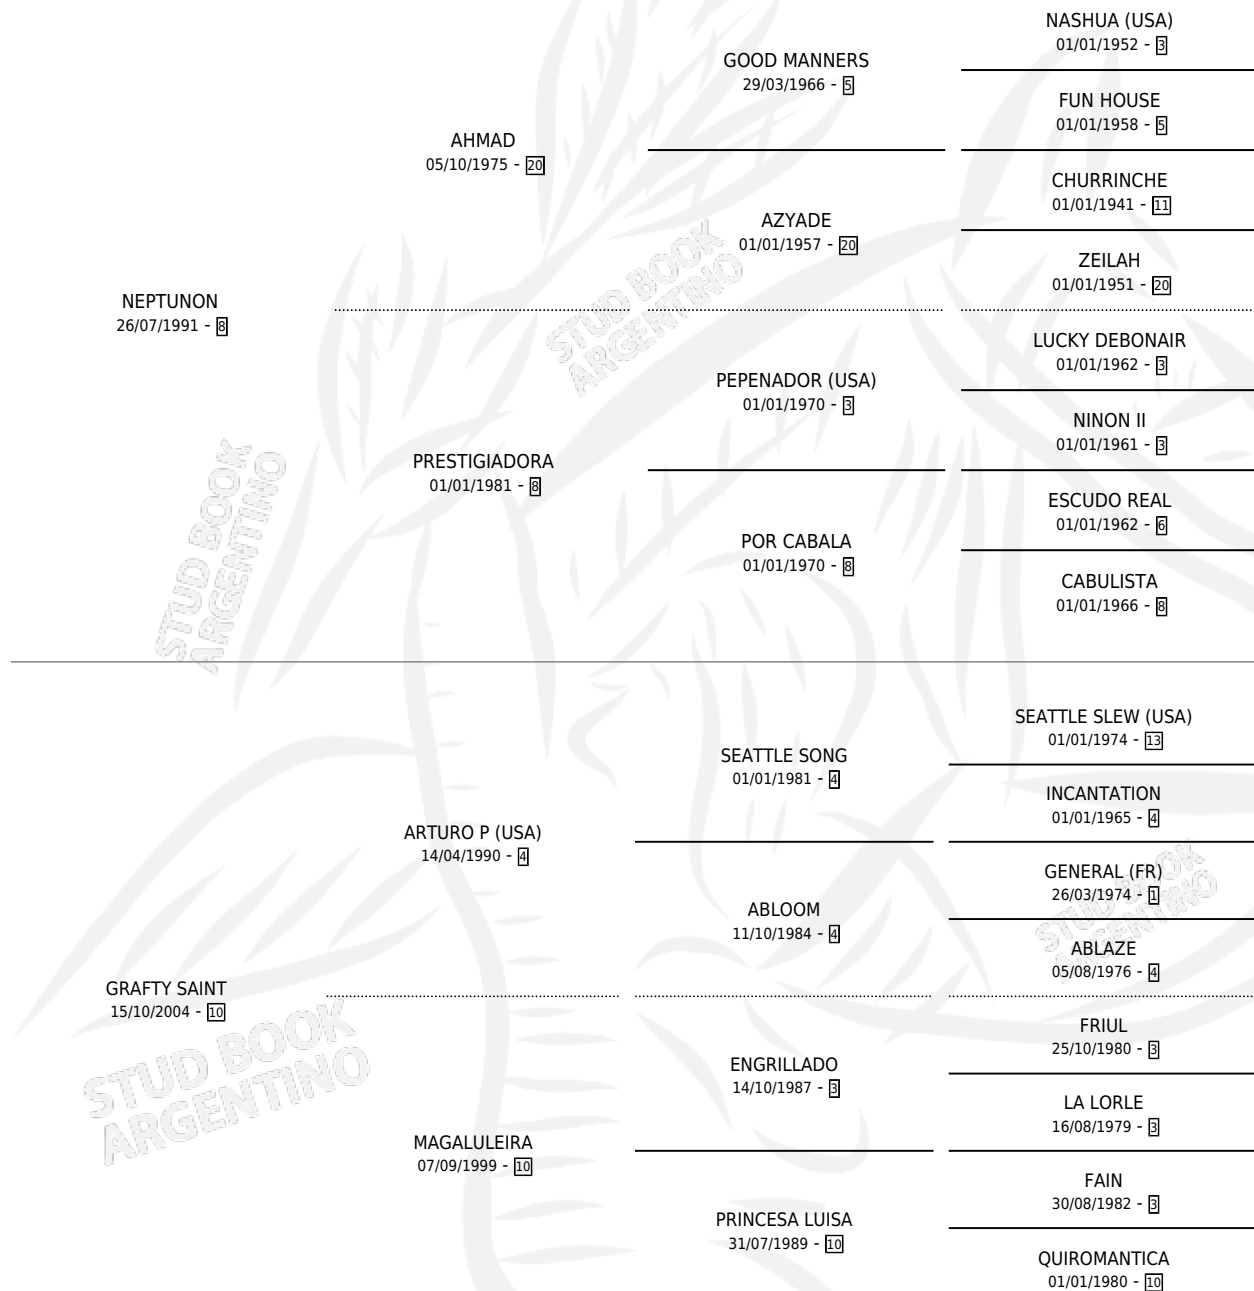

ZULMA NAIN

por NEPTUNON y GRAFTY SAINT por ARTURO P (USA)

Argentina · Hembra · Zaino · SP · 13/10/2015
Familia 10-d · Volumen 42

ESTADO

TIPIFICACIÓN SANGUÍNEA	X
TIPIFICACIÓN POR ADN	✓
PASAPORTE	X
IDENTIFICACIÓN POR MICROCHIP	✓
REPRODUCTOR	X

Lugar de nacimiento: Los Nine

Criador: Los Nine

PEDIGREE

ZULMA NAIN

Datos oficiales del Stud Book Argentino

Documento generado el 12/06/2026

studbook.org.ar