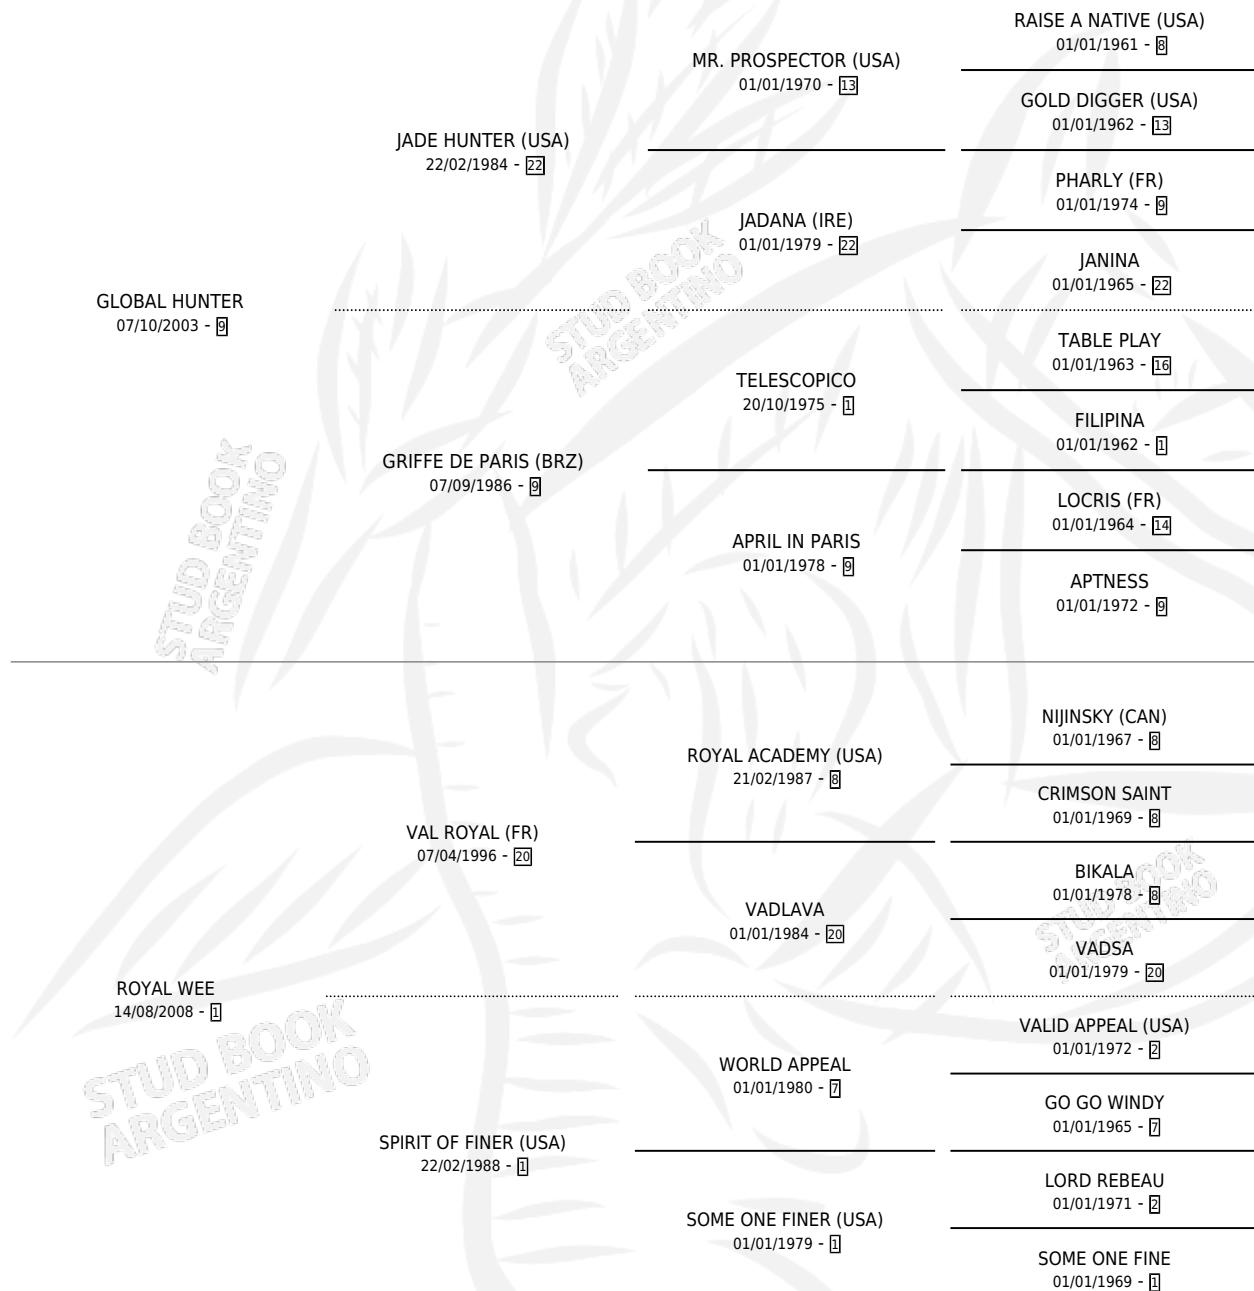

BURJ KHALIFA

por GLOBAL HUNTER y ROYAL WEE por VAL ROYAL (FR)

Argentina · Macho · Zaino Negro · SP · 13/10/2015
Familia 1-j · Volumen 42

ESTADO

TIPIFICACIÓN SANGUÍNEA	X
TIPIFICACIÓN POR ADN	X
PASAPORTE	X
IDENTIFICACIÓN POR MICROCHIP	X
REPRODUCTOR	X

Lugar de nacimiento: Chenaut

Criador: Semowoniuk Mariano Hernan

PEDIGREE