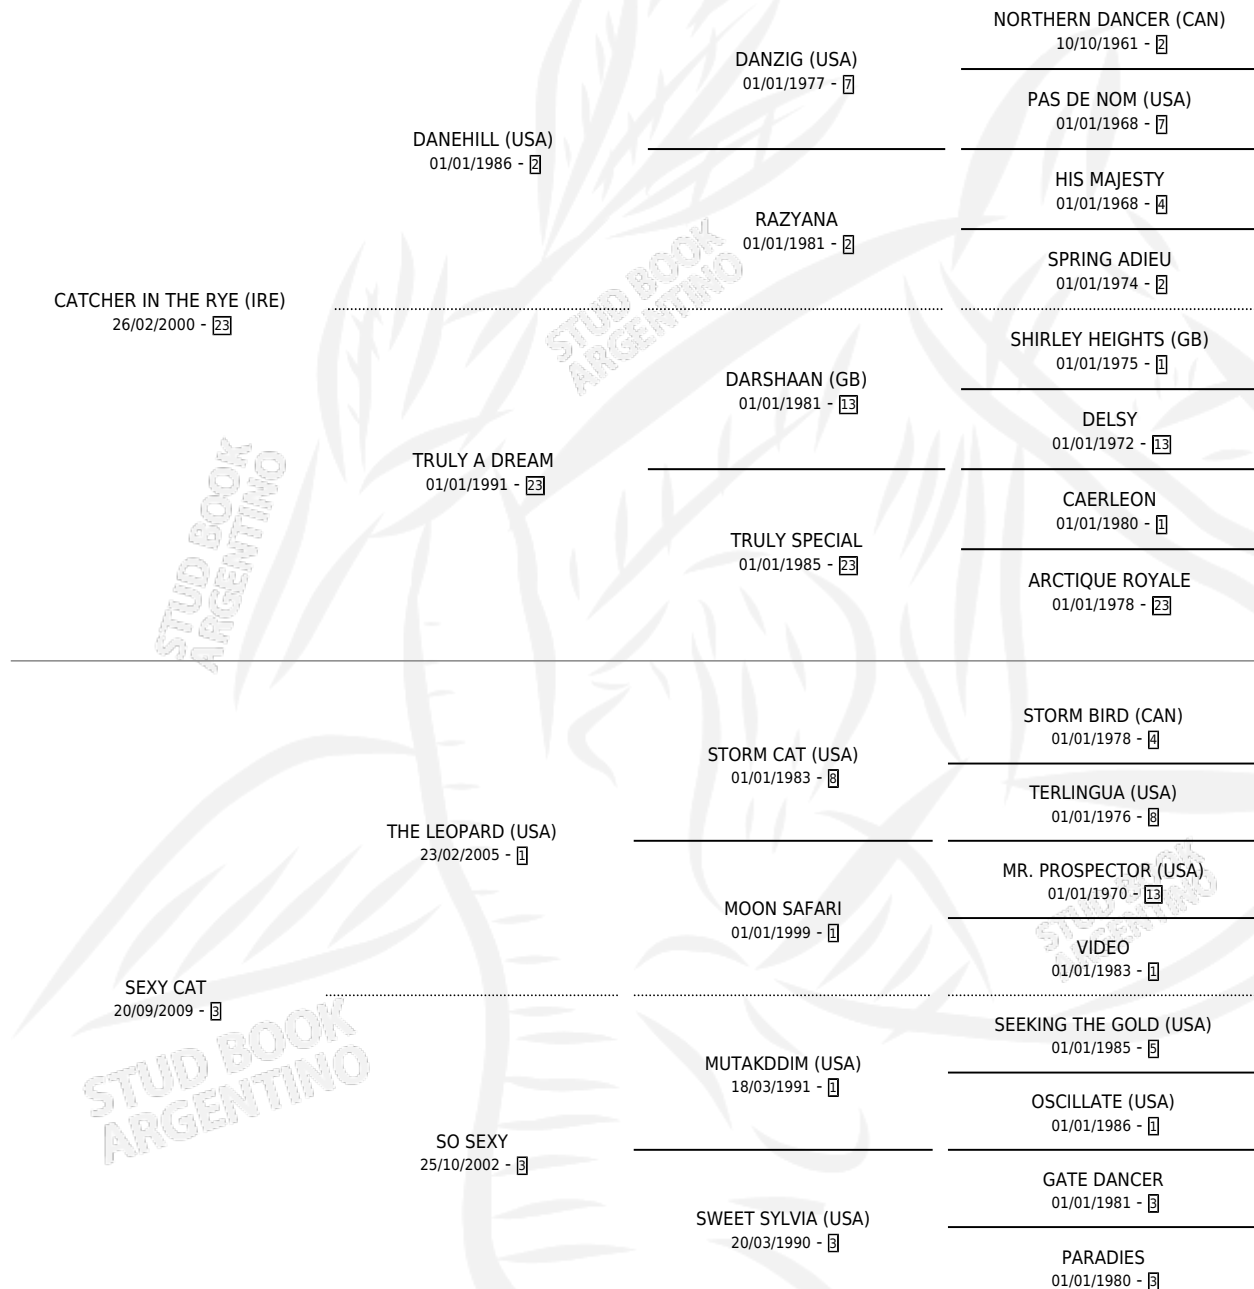

BAILANTERA SOS

por **CATCHER IN THE RYE (IRE)** y **SEXY CAT** por **THE LEOPARD (USA)**

Argentina · Hembra · Zaino · SP · 23/10/2015
Familia 3-h · Volumen 42

ESTADO

TIPIFICACIÓN SANGUÍNEA	X
TIPIFICACIÓN POR ADN	✓
PASAPORTE	✓
IDENTIFICACIÓN POR MICROCHIP	✓
REPRODUCTOR	✓

Lugar de nacimiento: Carampangue
Criador: Los Cerrillos

~

HIJOS

	MACHOS	HEMBRAS
1 NACIERON	1	0
SIN ACTUACIONES		

PEDIGREE

CAMPAÑA

Solo carreras oficiales de Argentina

POR EDAD

Ganadora de 4 carreras en San Isidro y Palermo - \$650,300, a los 3,4 y 5 años.

POR DISTANCIA

HIPODROMO	CC	1°	2°	3°	4°	5°	NP	CLC	CLG	CLCG1	CLGG1	IMPORTE
SAN ISIDRO	9	2	0	1	0	1	5	0	0	0	0	\$282,600
1400 MTS	5	1	0	0	0	1	3	0	0	0	0	\$167,000
1200 MTS	1	0	0	0	0	0	1	0	0	0	0	\$0
2000 MTS	1	0	0	0	0	0	1	0	0	0	0	\$0
1600 MTS	2	1	0	1	0	0	0	0	0	0	0	\$115,600
LA PLATA	3	0	0	0	0	0	3	0	0	0	0	\$10,200
1300 MTS	1	0	0	0	0	0	1	0	0	0	0	\$0
1400 MTS	1	0	0	0	0	0	1	0	0	0	0	\$10,200
1500 MTS	1	0	0	0	0	0	1	0	0	0	0	\$0
PALERMO	11	2	0	0	0	1	8	0	0	0	0	\$357,500
1400 MTS	6	2	0	0	0	1	3	0	0	0	0	\$357,500
1600 MTS	2	0	0	0	0	0	2	0	0	0	0	\$0
1200 MTS	3	0	0	0	0	0	3	0	0	0	0	\$0