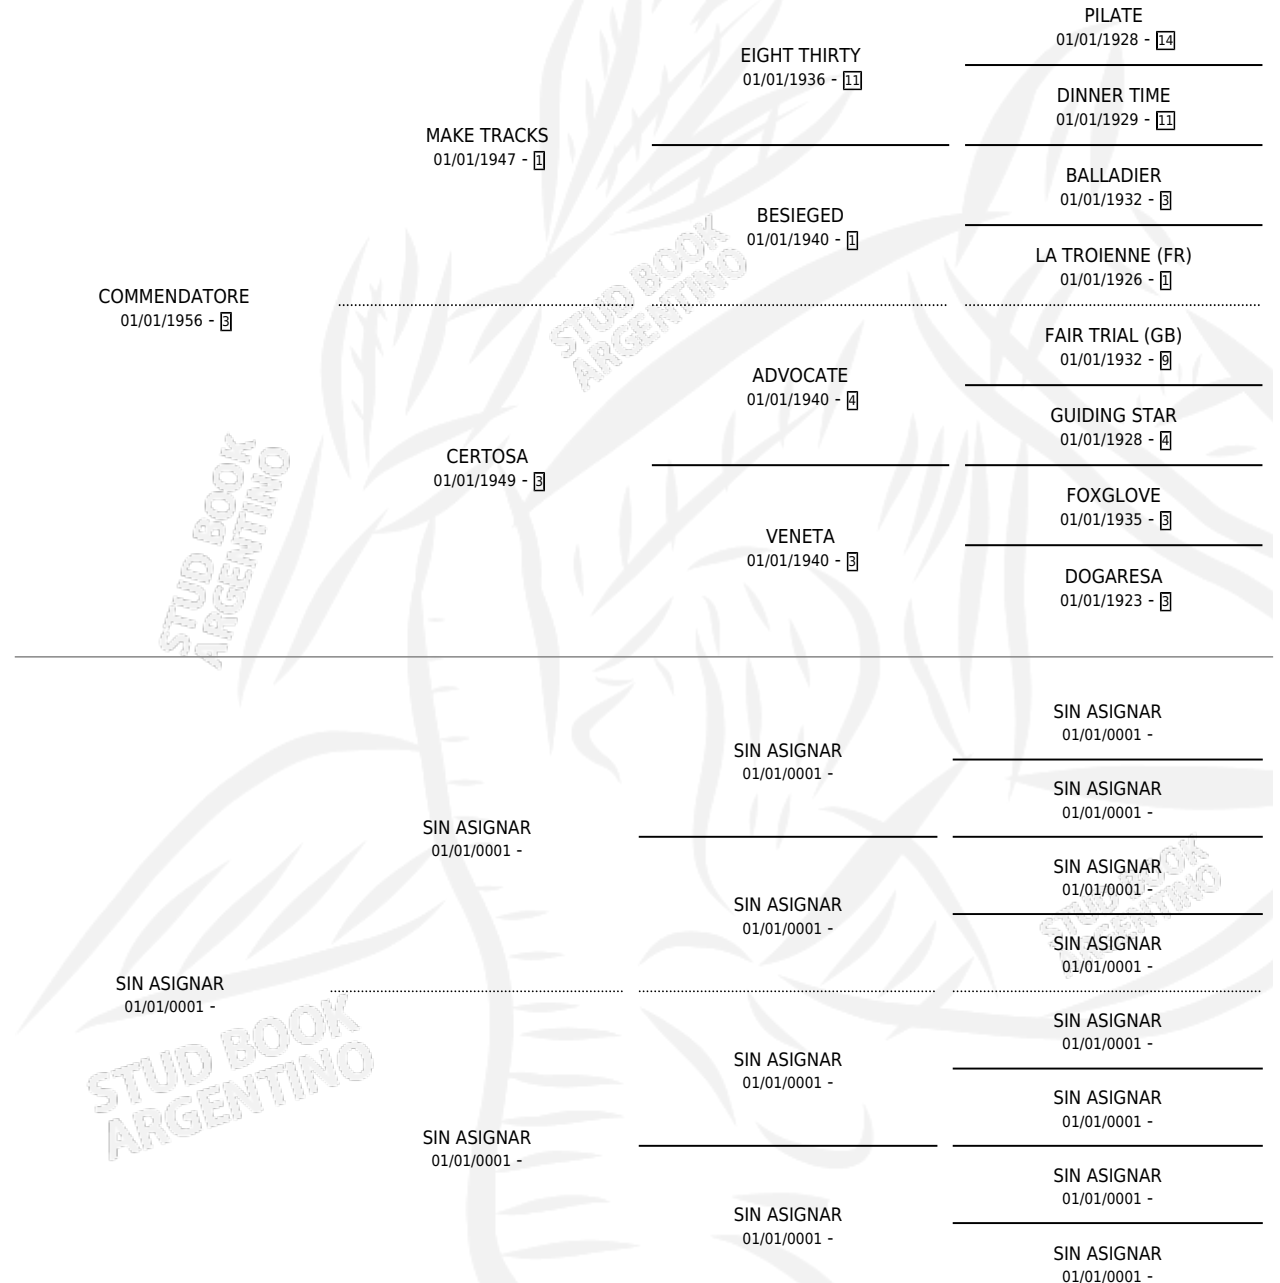

CATARI

por **COMMENDATORE** y **SIN ASIGNAR** por **SIN ASIGNAR**

Argentina · Hembra · Alazan · SP · 01/01/1976
Familia · Volumen 29

ESTADO

TIPIFICACIÓN SANGUÍNEA	X
TIPIFICACIÓN POR ADN	X
PASAPORTE	X
IDENTIFICACIÓN POR MICROCHIP	X
REPRODUCTOR	✓

Lugar de nacimiento: Campo particular

Criador: Sin dato

PEDIGREE

S

mientos **0** / Efectividad **0.00%**

PADRILLO	PRODUCTO	CRIADOR	1ER SERVICIO	ÚLTIMO SERVICIO
BOLD FLAME (USA)	∅			
CATARI BOLD FLAME (USA)	∅			