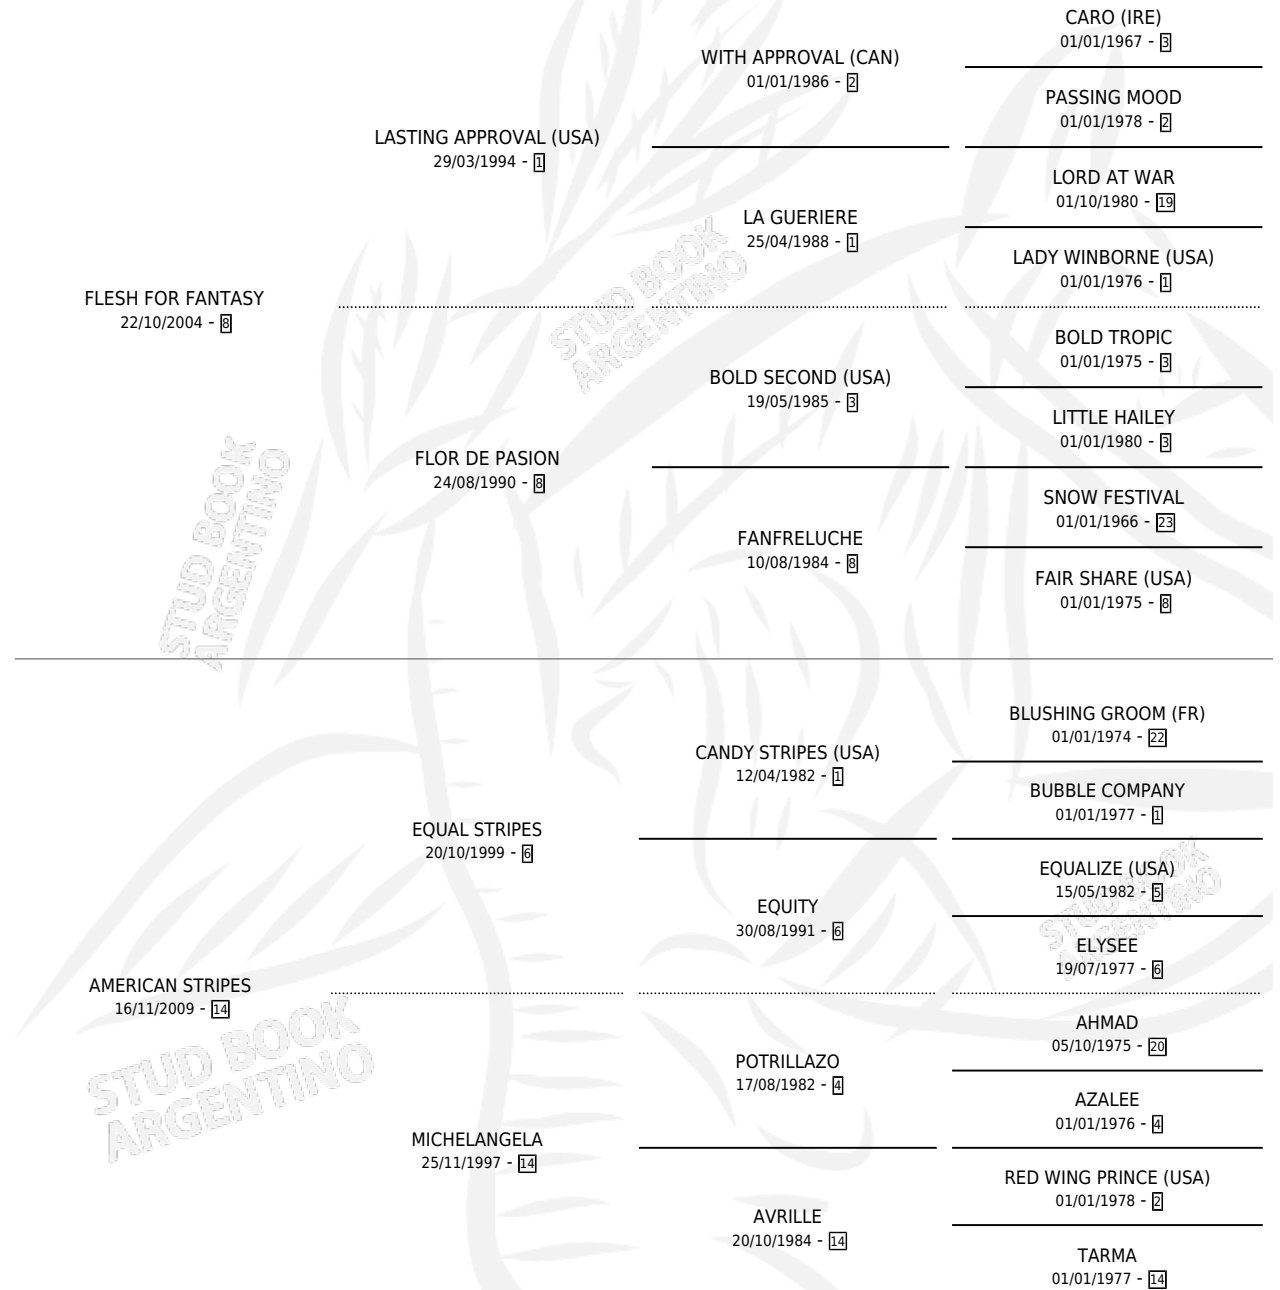

KING'S CROSS

por **FLESH FOR FANTASY** y **AMERICAN STRIPES** por
EQUAL STRIPES

Argentina · Macho · Tordillo · SP · 30/09/2015
Familia 14-a · Volumen 42

ESTADO

TIPIFICACIÓN SANGUÍNEA	X
TIPIFICACIÓN POR ADN	✓
PASAPORTE	✓
IDENTIFICACIÓN POR MICROCHIP	✓
REPRODUCTOR	X

Lugar de nacimiento: Don Yayo

Criador: Don Yayo

PEDIGREE