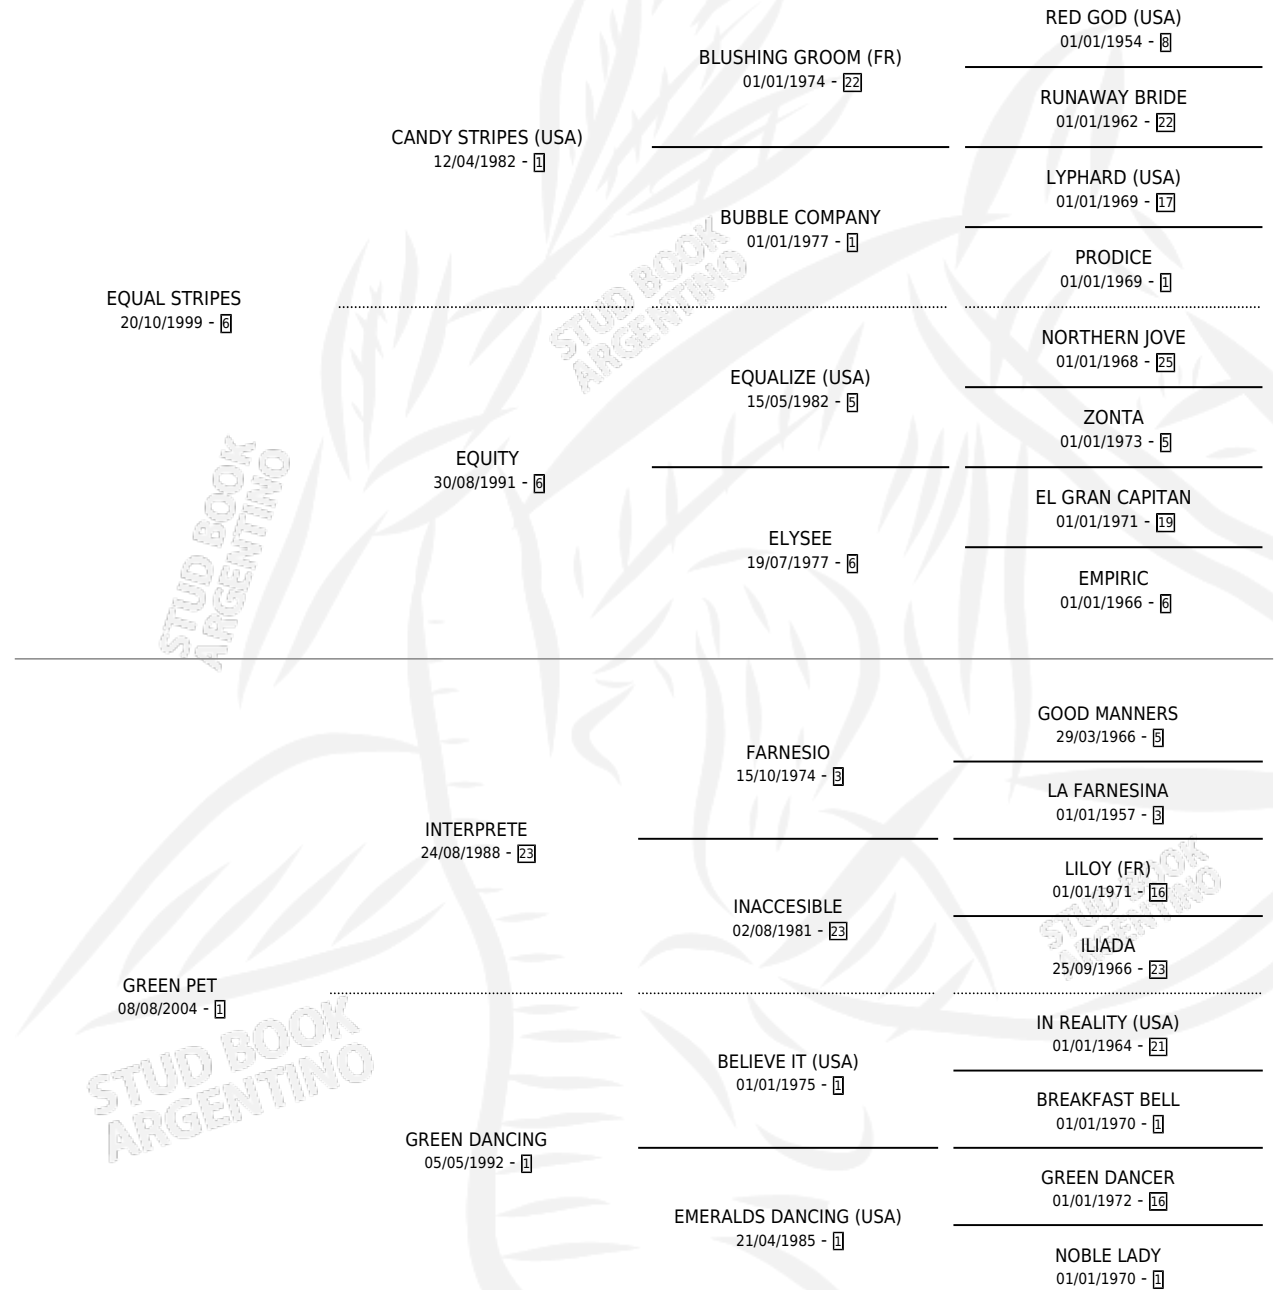

GREEN AND RED

por EQUAL STRIPES y GREEN PET por INTERPRETE

Argentina · Macho · Zaino · SP · 20/10/2015
Familia 1-n · Volumen 42

ESTADO

TIPIFICACIÓN SANGUÍNEA	X
TIPIFICACIÓN POR ADN	✓
PASAPORTE	✓
IDENTIFICACIÓN POR MICROCHIP	✓
REPRODUCTOR	X

Lugar de nacimiento: Abolengo

Criador: Abolengo

PEDIGREE