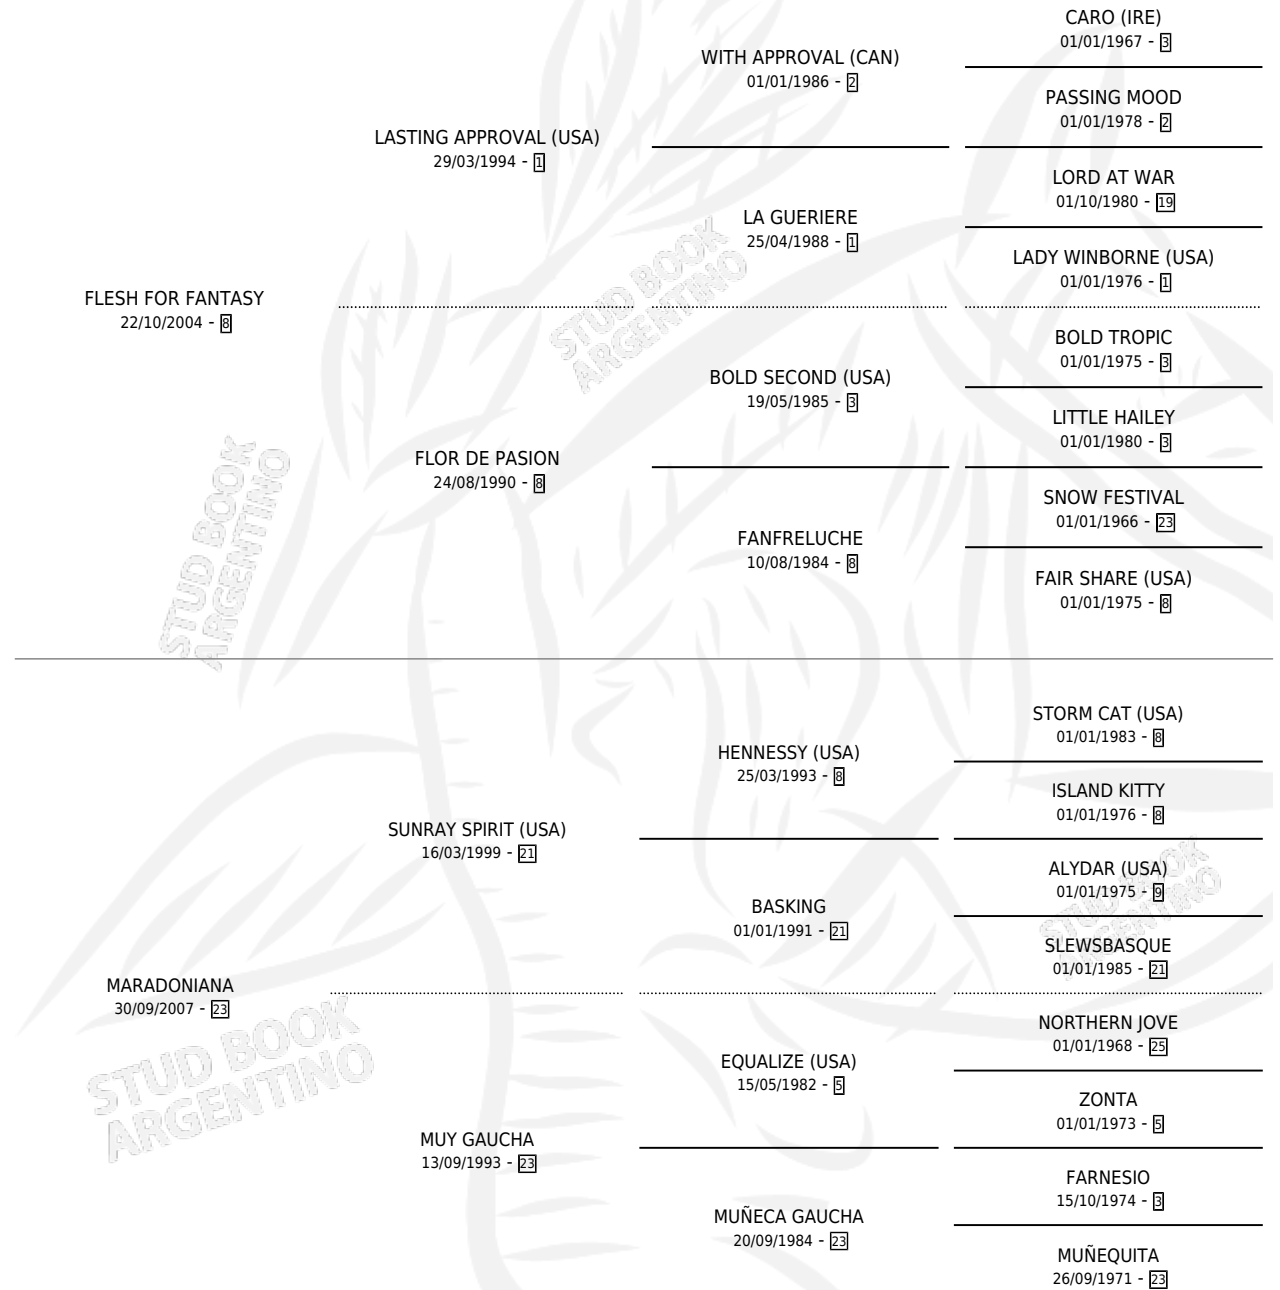

MARADOO MARADOO

por **FLESH FOR FANTASY** y **MARADONIANA** por **SUNRAY SPIRIT (USA)**

Argentina · Macho · Alazan · SP · 06/10/2015
Familia 23-a · Volumen 42

ESTADO

TIPIFICACIÓN SANGUÍNEA	X
TIPIFICACIÓN POR ADN	✓
PASAPORTE	✓
IDENTIFICACIÓN POR MICROCHIP	✓
REPRODUCTOR	X

Lugar de nacimiento: La Numancia

Criador: La Numancia

PEDIGREE