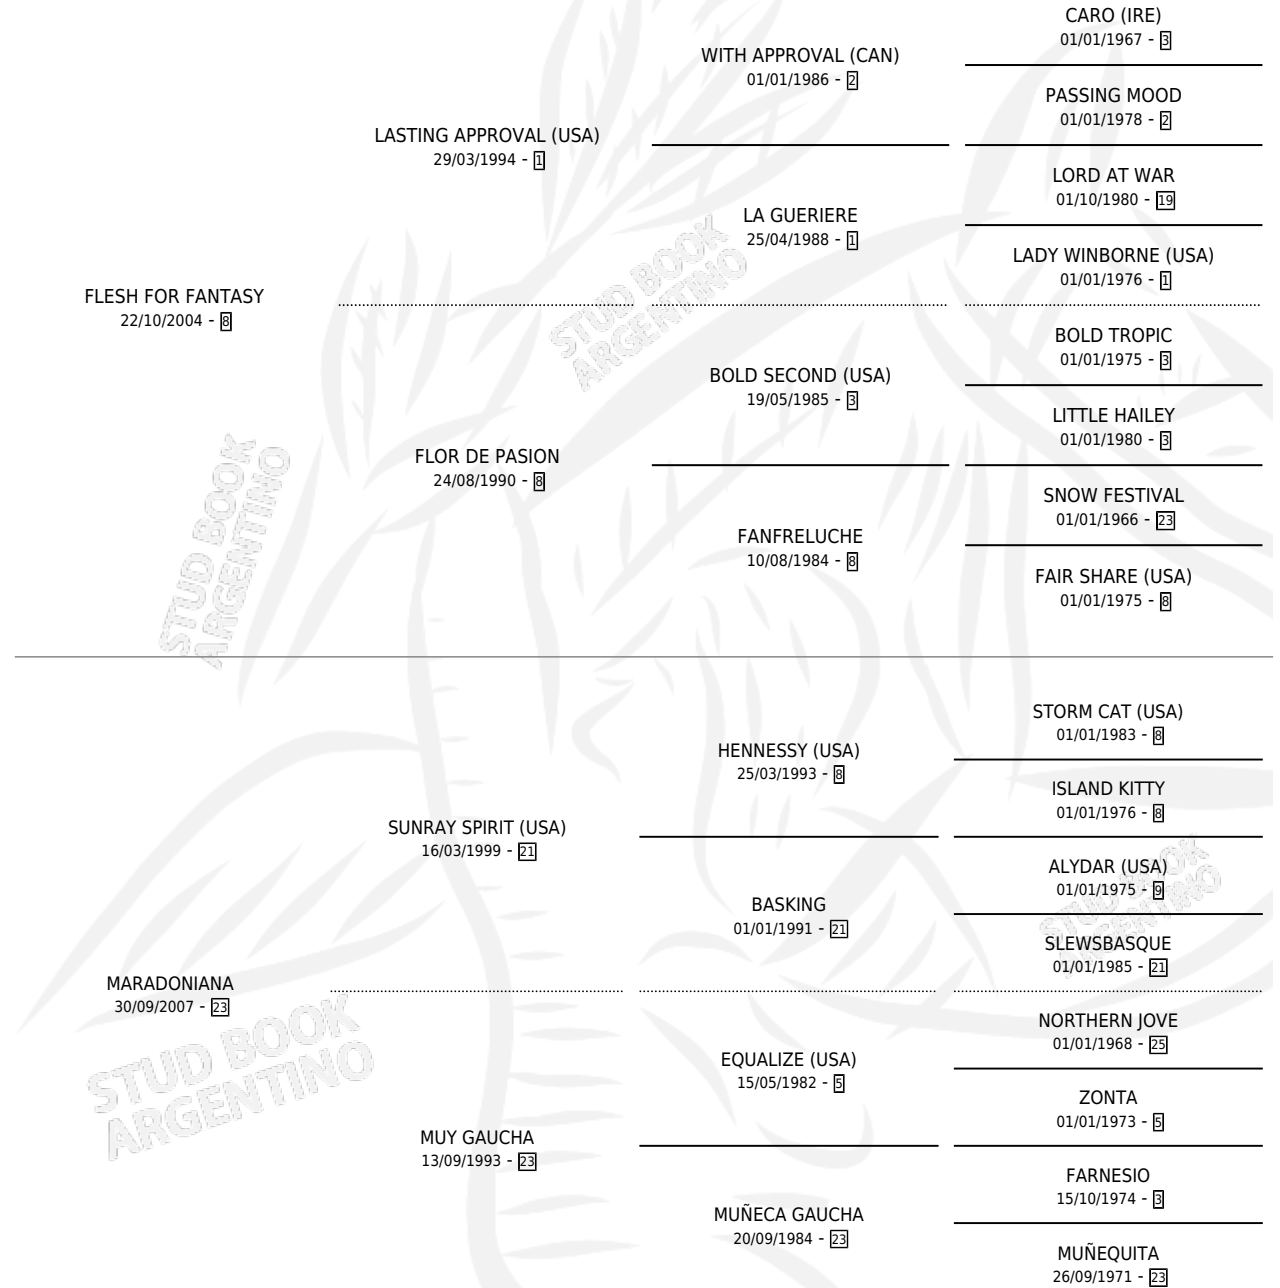

MARADOO MARADOO

por **FLESH FOR FANTASY** y **MARADONIANA** por **SUNRAY SPIRIT (USA)**

Argentina · Macho · Alazan · SP · 06/10/2015
Familia 23-a · Volumen 42

ESTADO

TIPIFICACIÓN SANGUÍNEA	X
TIPIFICACIÓN POR ADN	✓
PASAPORTE	✓
IDENTIFICACIÓN POR MICROCHIP	✓
REPRODUCTOR	X

Lugar de nacimiento: La Numancia

Criador: La Numancia

PEDIGREE

CAMPAÑA

Solo carreras oficiales de Argentina

POR EDAD

EDAD	CC	1°	2°	3°	4°	5°	NP	CLC	CLG	CLCG1	CLGG1	IMPORTE	GANANCIA / CC
3 AÑOS	1	0	0	0	0	0	1	0	0	0	0	\$0	\$0
4 AÑOS	1	0	0	0	0	0	1	0	0	0	0	\$0	\$0
5 AÑOS	1	0	0	0	0	0	1	0	0	0	0	\$0	\$0
6 AÑOS	1	0	0	0	0	0	1	0	0	0	0	\$0	\$0
TOTALES	4	0	0	0	0	0	4	0	0	0	0	\$0	\$0
%		0.0%	0.0%	0.0%	0.0%	0.0%	100%	0.0%	0.0%	0.0%	0.0%		