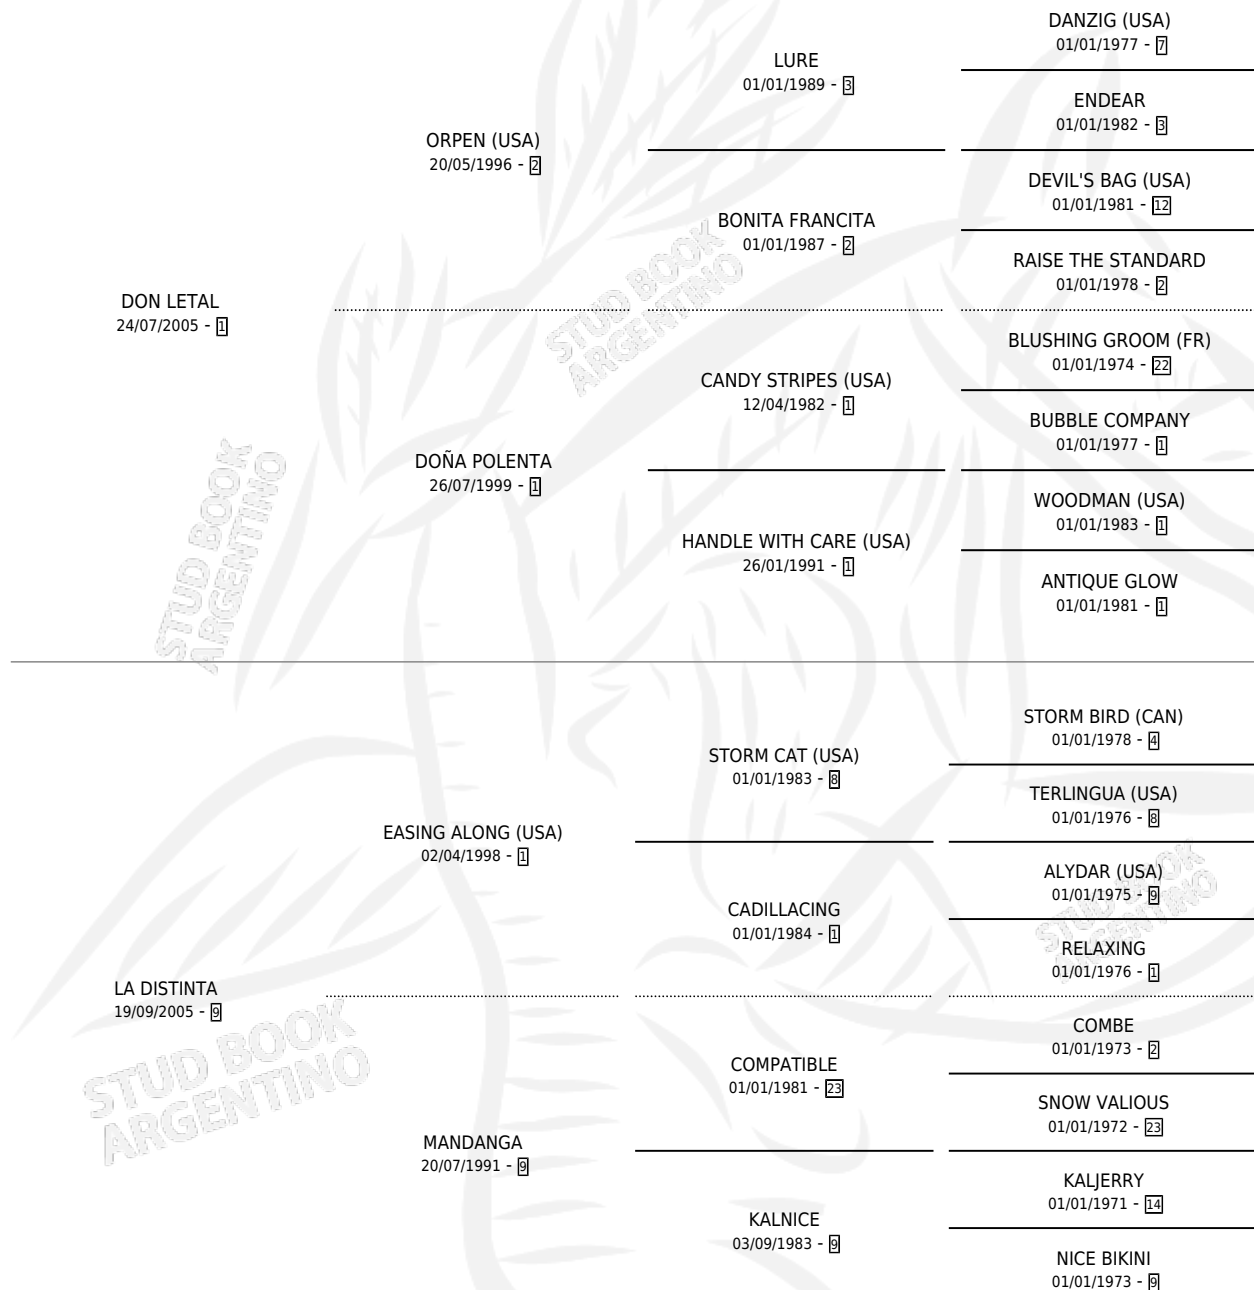

PARECIDA A ELLA

por **DON LETAL** y **LA DISTINTA** por **EASING ALONG (USA)**

Argentina · Hembra · Zaino · SP · 19/10/2015
Familia 9-g · Volumen 42

ESTADO

TIPIFICACIÓN SANGUÍNEA	X
TIPIFICACIÓN POR ADN	✓
PASAPORTE	✓
IDENTIFICACIÓN POR MICROCHIP	✓
REPRODUCTOR	✓

Lugar de nacimiento: Campo particular

Criador: Nicodemo Hector Domingo y Nava Oscar Hilario

~

HIJOS

	MACHOS	HEMBRAS
1 NACIERON	1	0
SIN ACTUACIONES		

PEDIGREE

CAMPAÑA

Solo carreras oficiales de Argentina

POR EDAD

EDAD	CC	1°	2°	3°	4°	5°	NP	CLC	CLG	CLCG1	CLGG1	IMPORTE	GANANCIA / CC
4 AÑOS	1	0	0	0	0	0	1	0	0	0	0	\$0	\$0
TOTALES	1	0	0	0	0	0	1	0	0	0	0	\$0	\$0
%		0.0%	0.0%	0.0%	0.0%	0.0%	100%	0.0%	0.0%	0.0%	0.0%		