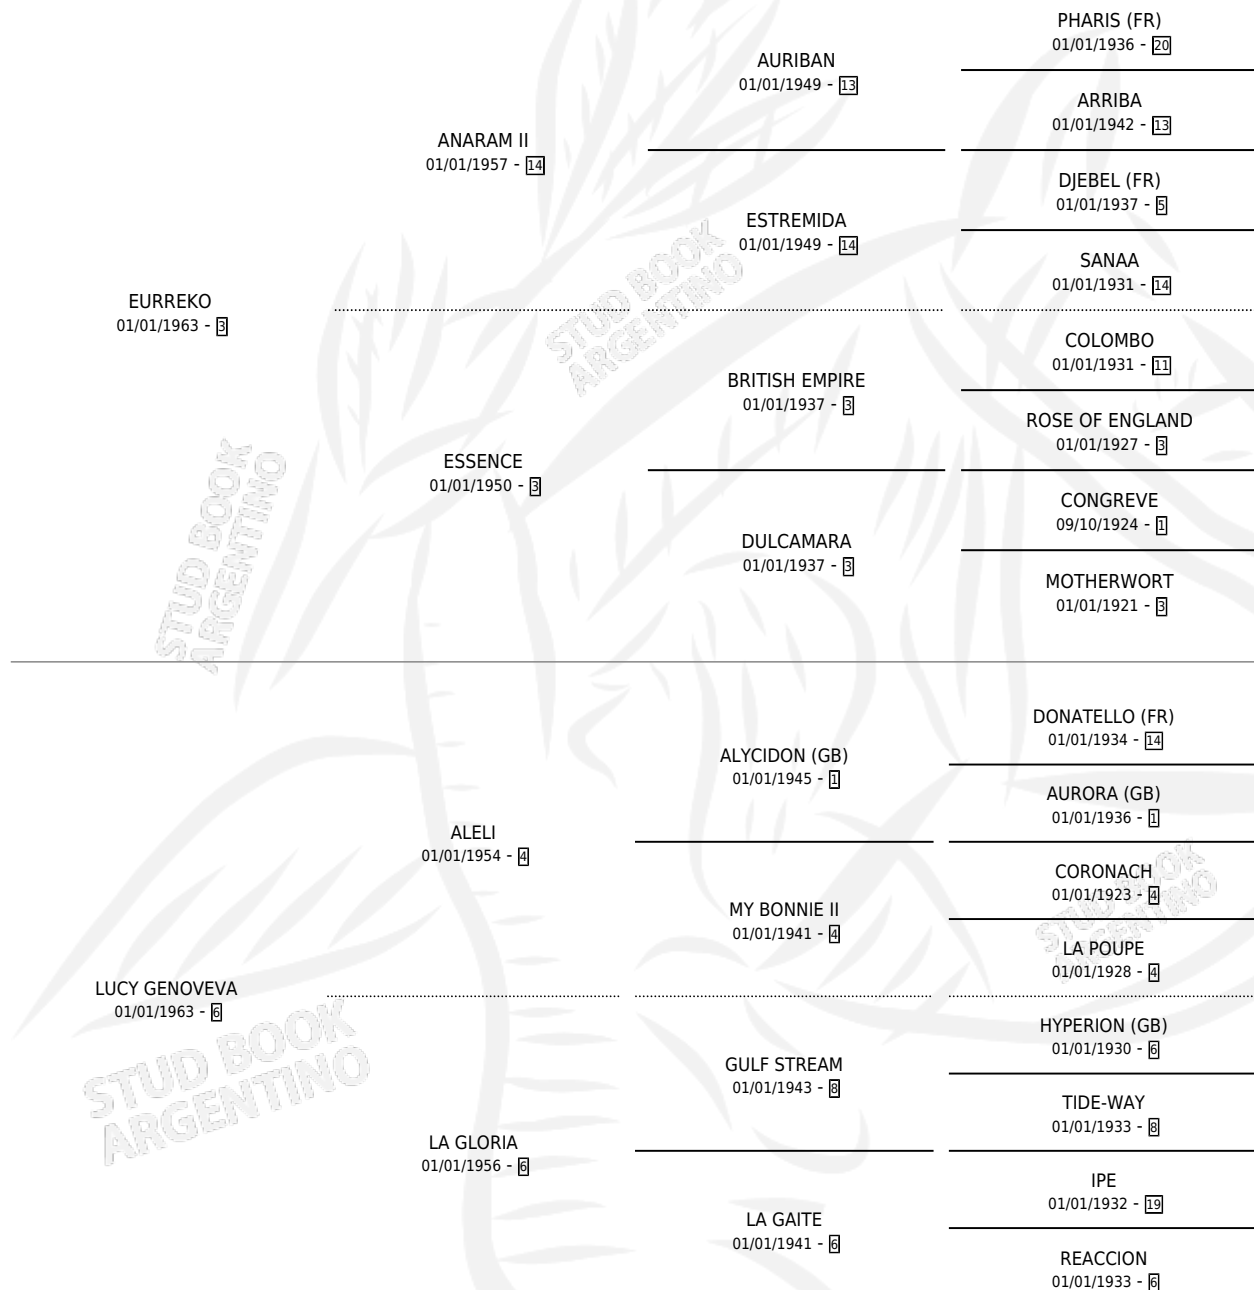

EURRE FIRE

por EURREKO y LUCY GENOVEVA por ALELI

Argentina · Macho · Alazan · SP · 21/11/1976
Familia 6-a · Volumen 29

ESTADO

TIPIFICACIÓN SANGUÍNEA	X
TIPIFICACIÓN POR ADN	X
PASAPORTE	X
IDENTIFICACIÓN POR MICROCHIP	X
REPRODUCTOR	X

Lugar de nacimiento: Campo particular

Criador: Sin dato

PEDIGREE

CAMPAÑA

Solo carreras oficiales de Argentina

POR EDAD

EDAD	CC	1°	2°	3°	4°	5°	NP	CLC	CLG	CLCG1	CLGG1	IMPORTE	GANANCIA / CC
4 AÑOS	2	2	0	0	0	0	0	0	0	0	0	\$0	\$0
5 AÑOS	1	1	0	0	0	0	0	0	0	0	0	\$0	\$0
TOTALES	3	3	0	0	0	0	0	0	0	0	0	\$0	\$0
%		100%	0.0%	0.0%	0.0%	0.0%	0.0%	0.0%	0.0%	0.0%	0.0%		