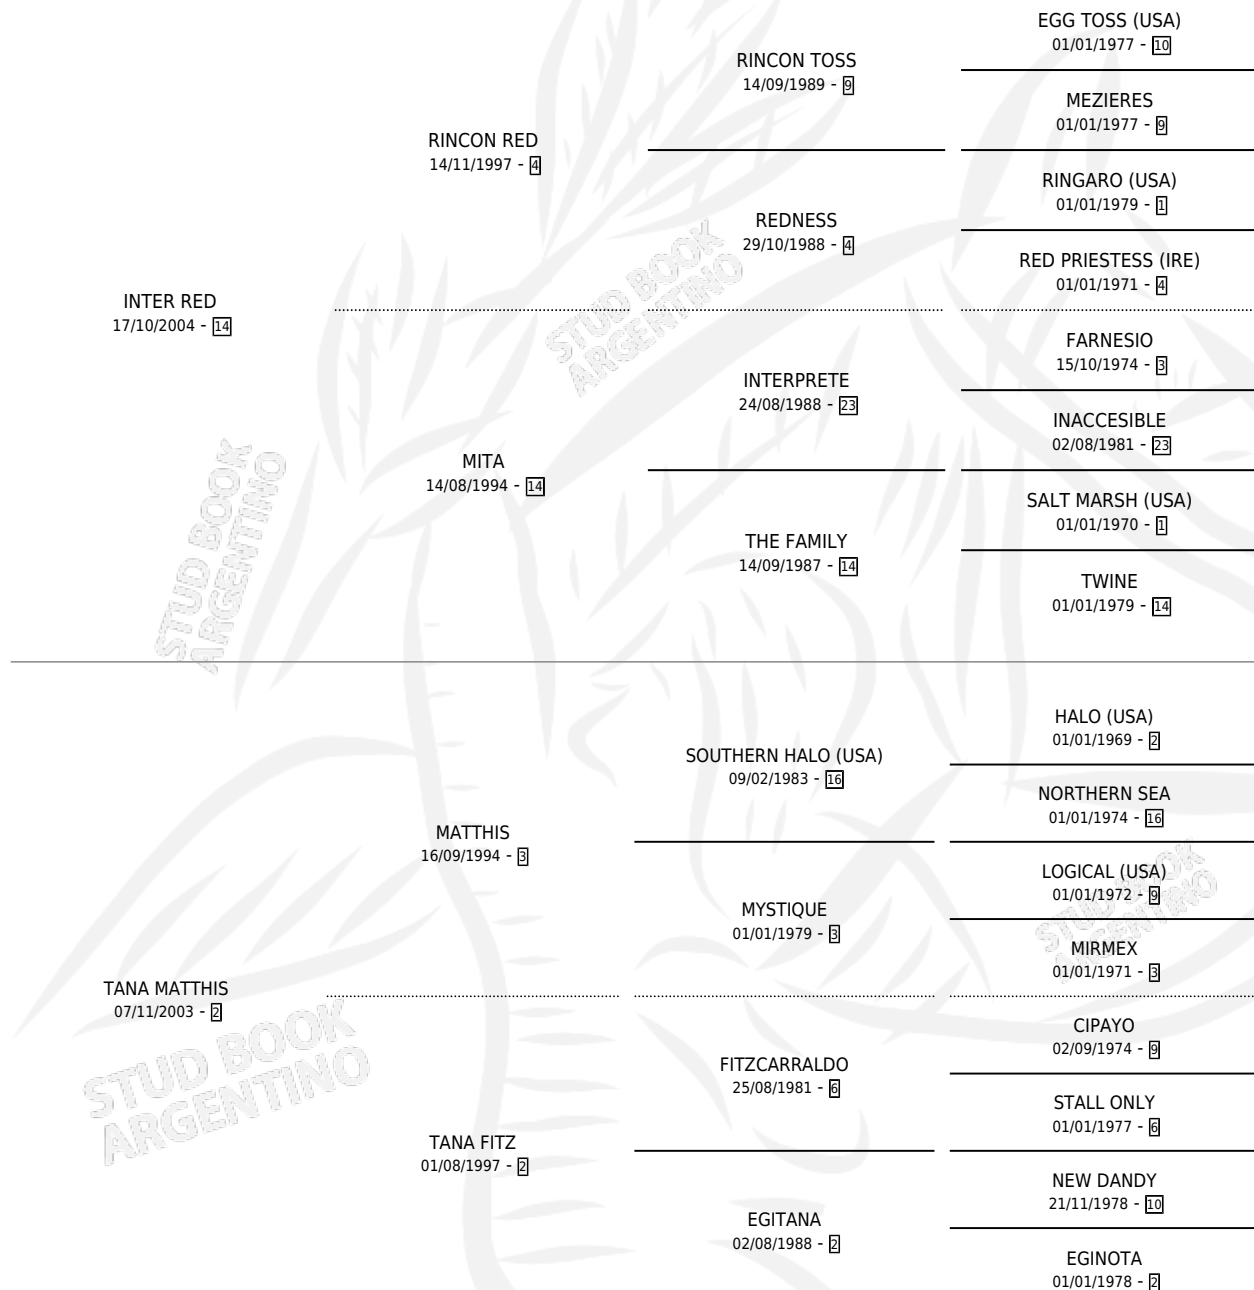

REINA MATTHIS

por INTER RED y TANA MATTHIS por MATTHIS

Argentina · Hembra · Zaino · SP · 15/10/2015
Familia 2-h · Volumen 42

ESTADO

TIPIFICACIÓN SANGUÍNEA	X
TIPIFICACIÓN POR ADN	X
PASAPORTE	X
IDENTIFICACIÓN POR MICROCHIP	X
REPRODUCTOR	X

Lugar de nacimiento: Buenaventura

Criador: Elias Julio Alberto

PEDIGREE

REINA MATTHIS

Datos oficiales del Stud Book Argentino

Documento generado el 10/05/2026

studbook.org.ar