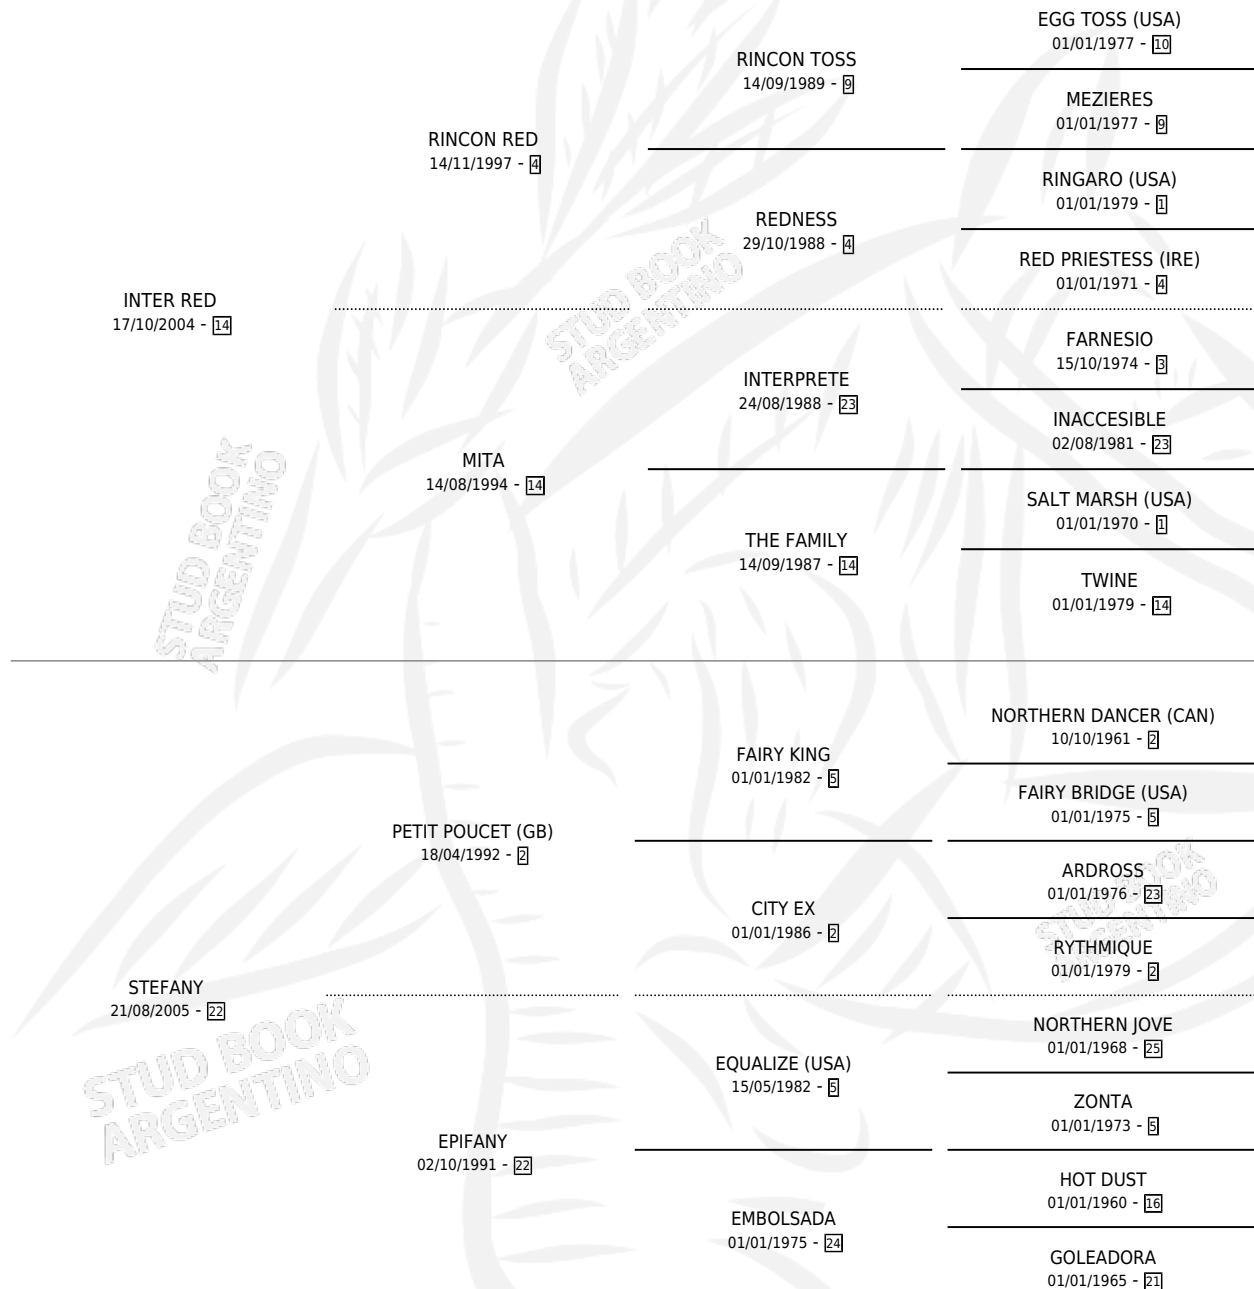

DALUFA

por INTER RED y STEFANY por PETIT POU CET (GB)

Argentina · Hembra · Tordillo · SP · 02/10/2015
Familia 22 · Volumen 42

ESTADO

TIPIFICACIÓN SANGUÍNEA	X
TIPIFICACIÓN POR ADN	X
PASAPORTE	X
IDENTIFICACIÓN POR MICROCHIP	X
REPRODUCTOR	X

Lugar de nacimiento: Buenaventura

Criador: Reggiardo Fabian Ernesto, Marquez Luis Miguel y Francischelli Dario Oscar

PEDIGREE