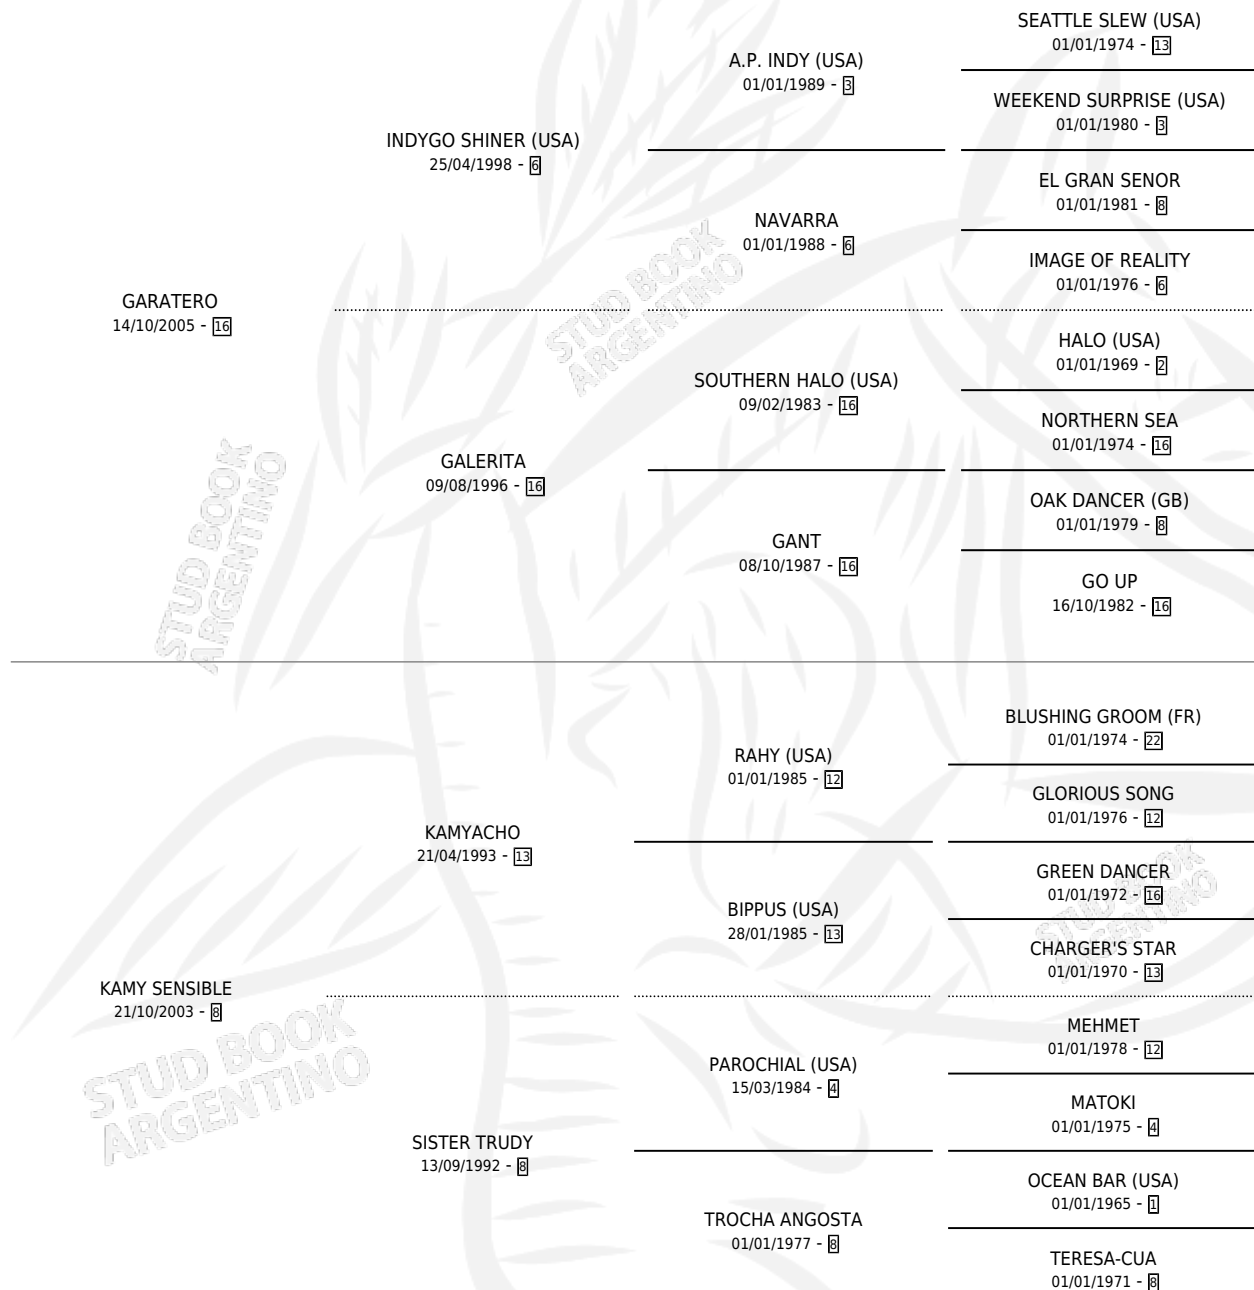

SENSIBLE SHINER

por GARATERO y KAMY SENSIBLE por KAMYACHO

Argentina · Hembra · Zaino · SP · 29/09/2015
Familia 8-a · Volumen 42

ESTADO

TIPIFICACIÓN SANGUÍNEA	X
TIPIFICACIÓN POR ADN	✓
PASAPORTE	✓
IDENTIFICACIÓN POR MICROCHIP	✓
REPRODUCTOR	✓

Lugar de nacimiento: Argentina Querida

Criador: Argentina Querida

~

HIJOS

	MACHOS	HEMBRAS
1 NACIERON	1	0

SIN ACTUACIONES

PEDIGREE