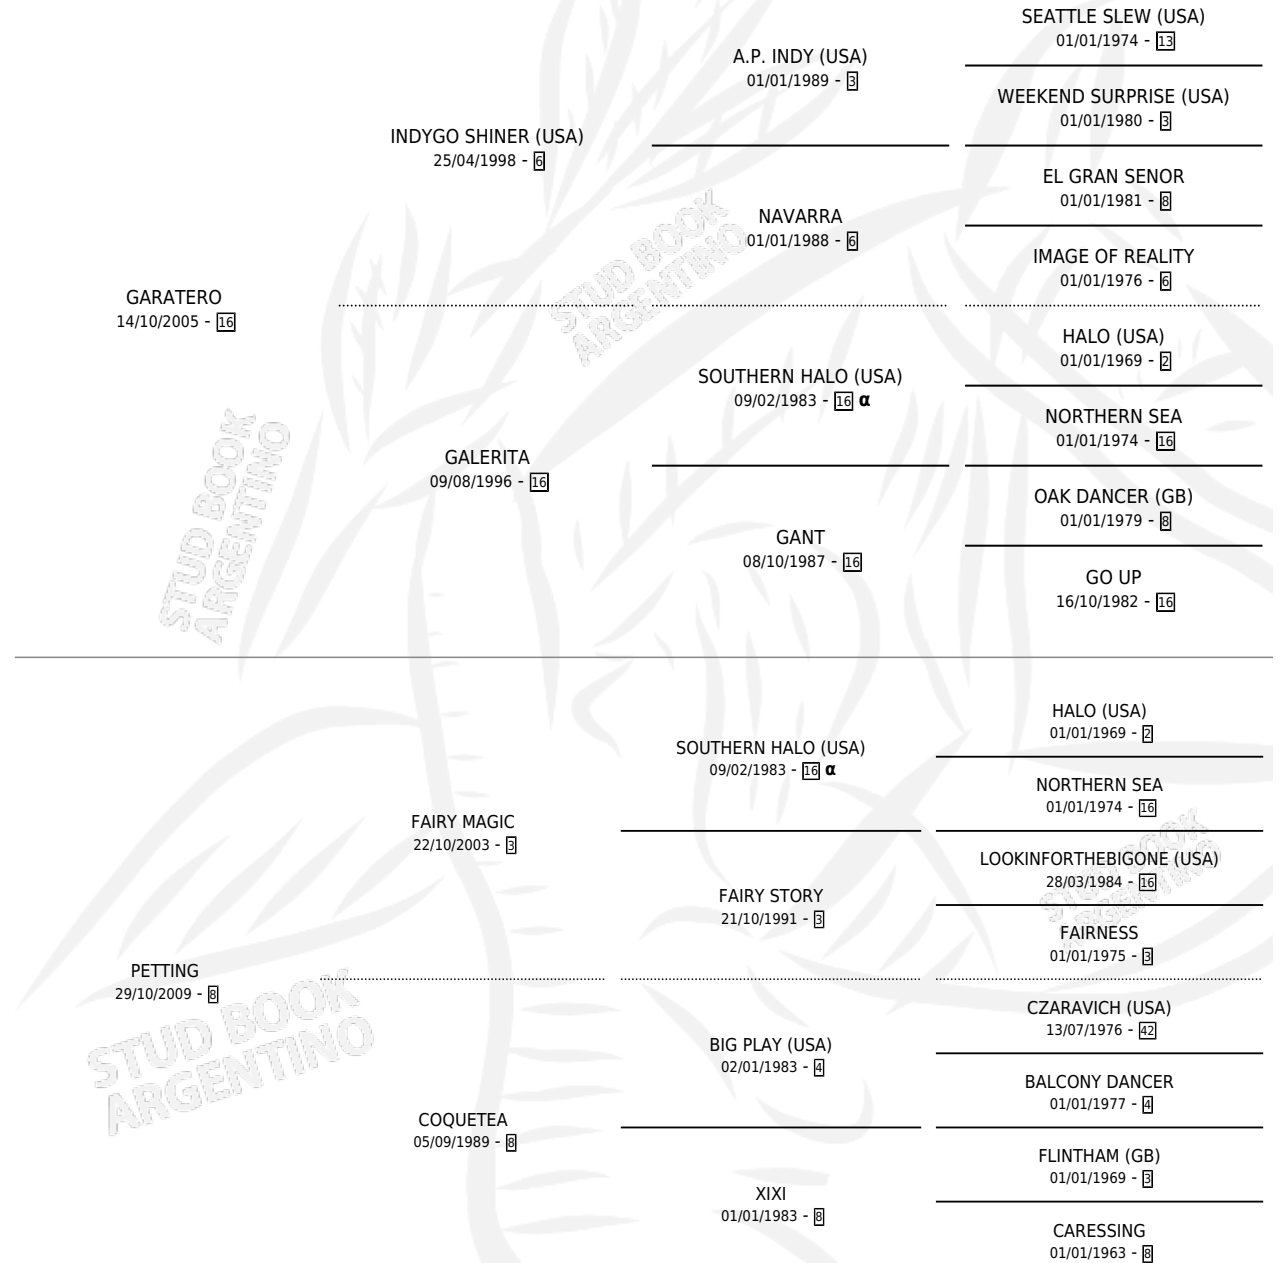

SOUTH SHINER

por GARATERO y PETTING por FAIRY MAGIC

Argentina · Hembra · Alazan · SP · 29/09/2015
Familia 8-j · Volumen 42

ESTADO

TIPIFICACIÓN SANGUÍNEA	X
TIPIFICACIÓN POR ADN	X
PASAPORTE	X
IDENTIFICACIÓN POR MICROCHIP	X
REPRODUCTOR	✓

Lugar de nacimiento: Argentina Querida

Criador: Argentina Querida

PEDIGREE

INBREEDING : α

S

mientos 0 / Efectividad 0.00%

PADRILLO

PRODUCTO

CRIADOR

1ER SERVICIO

ÚLTIMO SERVICIO

LIMONADO

∅

04/10/2018

04/10/2018

SOUTH SHINER