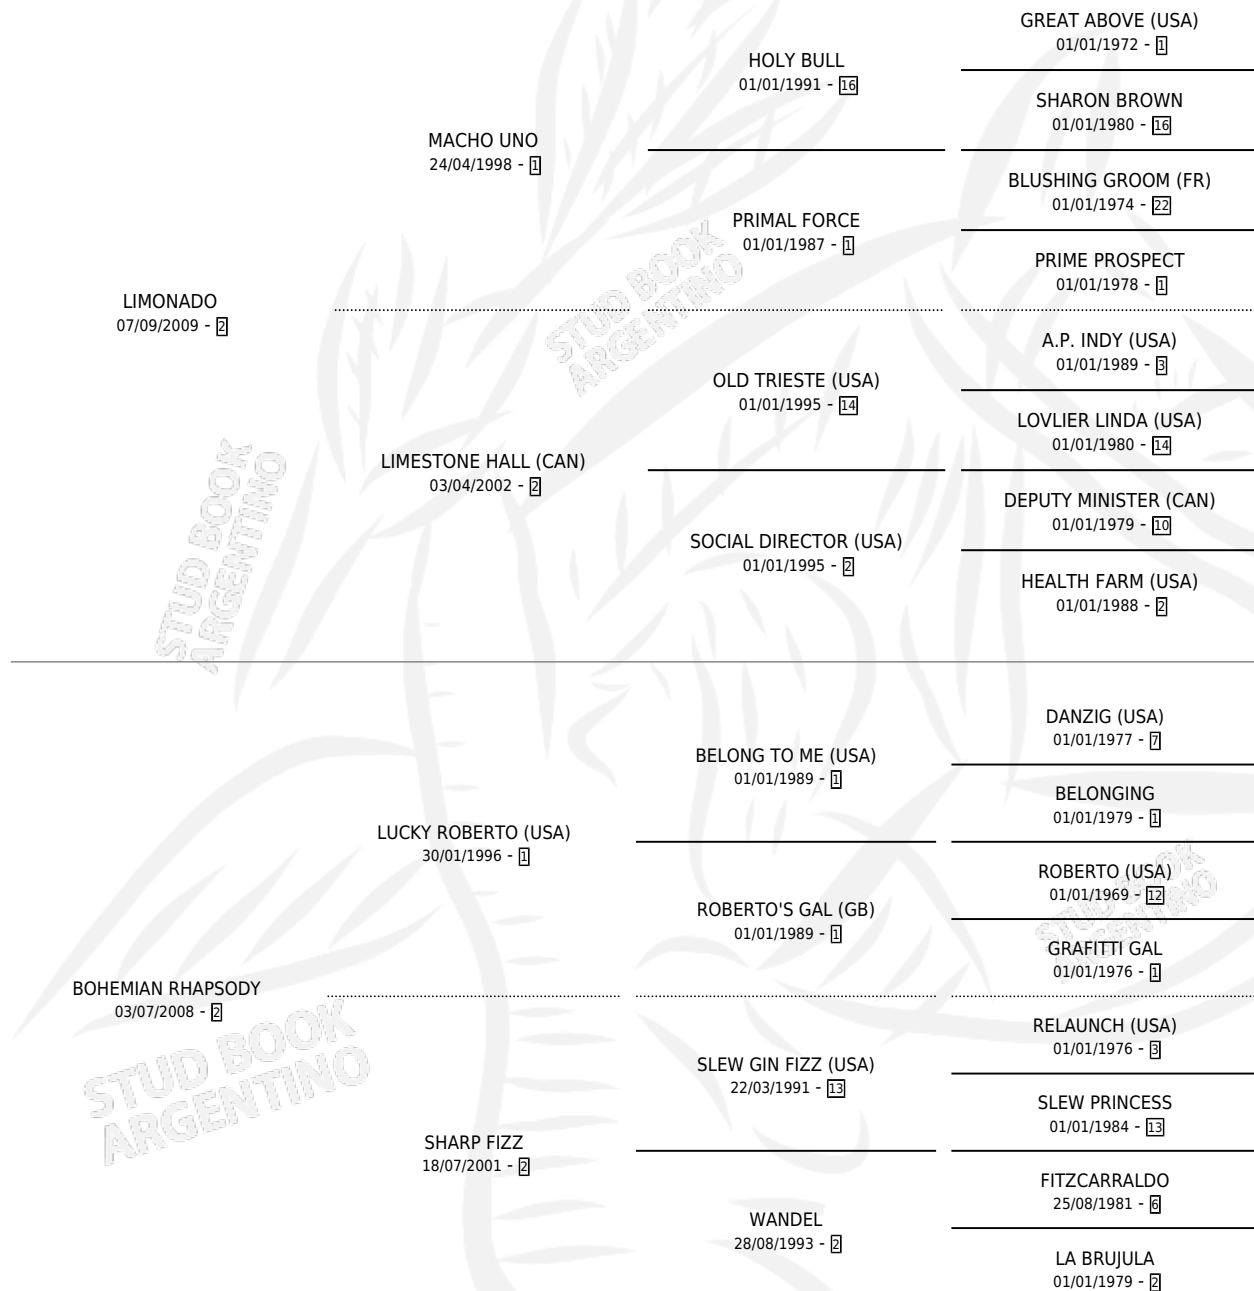

MACHO LUCKY

por LIMONADO y BOHEMIAN RHAPSODY por LUCKY
ROBERTO (USA)

Argentina · Macho · Alazan · SP · 06/10/2015
Familia 2-f · Volumen 42

ESTADO

TIPIFICACIÓN SANGUÍNEA	X
TIPIFICACIÓN POR ADN	✓
PASAPORTE	✓
IDENTIFICACIÓN POR MICROCHIP	✓
REPRODUCTOR	X

Lugar de nacimiento: Argentina Querida
Criador: Argentina Querida

PEDIGREE

CAMPAÑA

Solo carreras oficiales de Argentina

POR EDAD

EDAD	CC	1°	2°	3°	4°	5°	NP	CLC	CLG	CLCG1	CLGG1	IMPORTE	GANANCIA / CC
4 AÑOS	1	0	0	0	0	0	1	0	0	0	0	\$0	\$0
5 AÑOS	2	0	0	0	0	0	2	0	0	0	0	\$0	\$0
6 AÑOS	3	0	0	0	0	0	3	0	0	0	0	\$0	\$0
TOTALES	6	0	0	0	0	0	6	0	0	0	0	\$0	\$0
%		0.0%	0.0%	0.0%	0.0%	0.0%	100%	0.0%	0.0%	0.0%	0.0%		