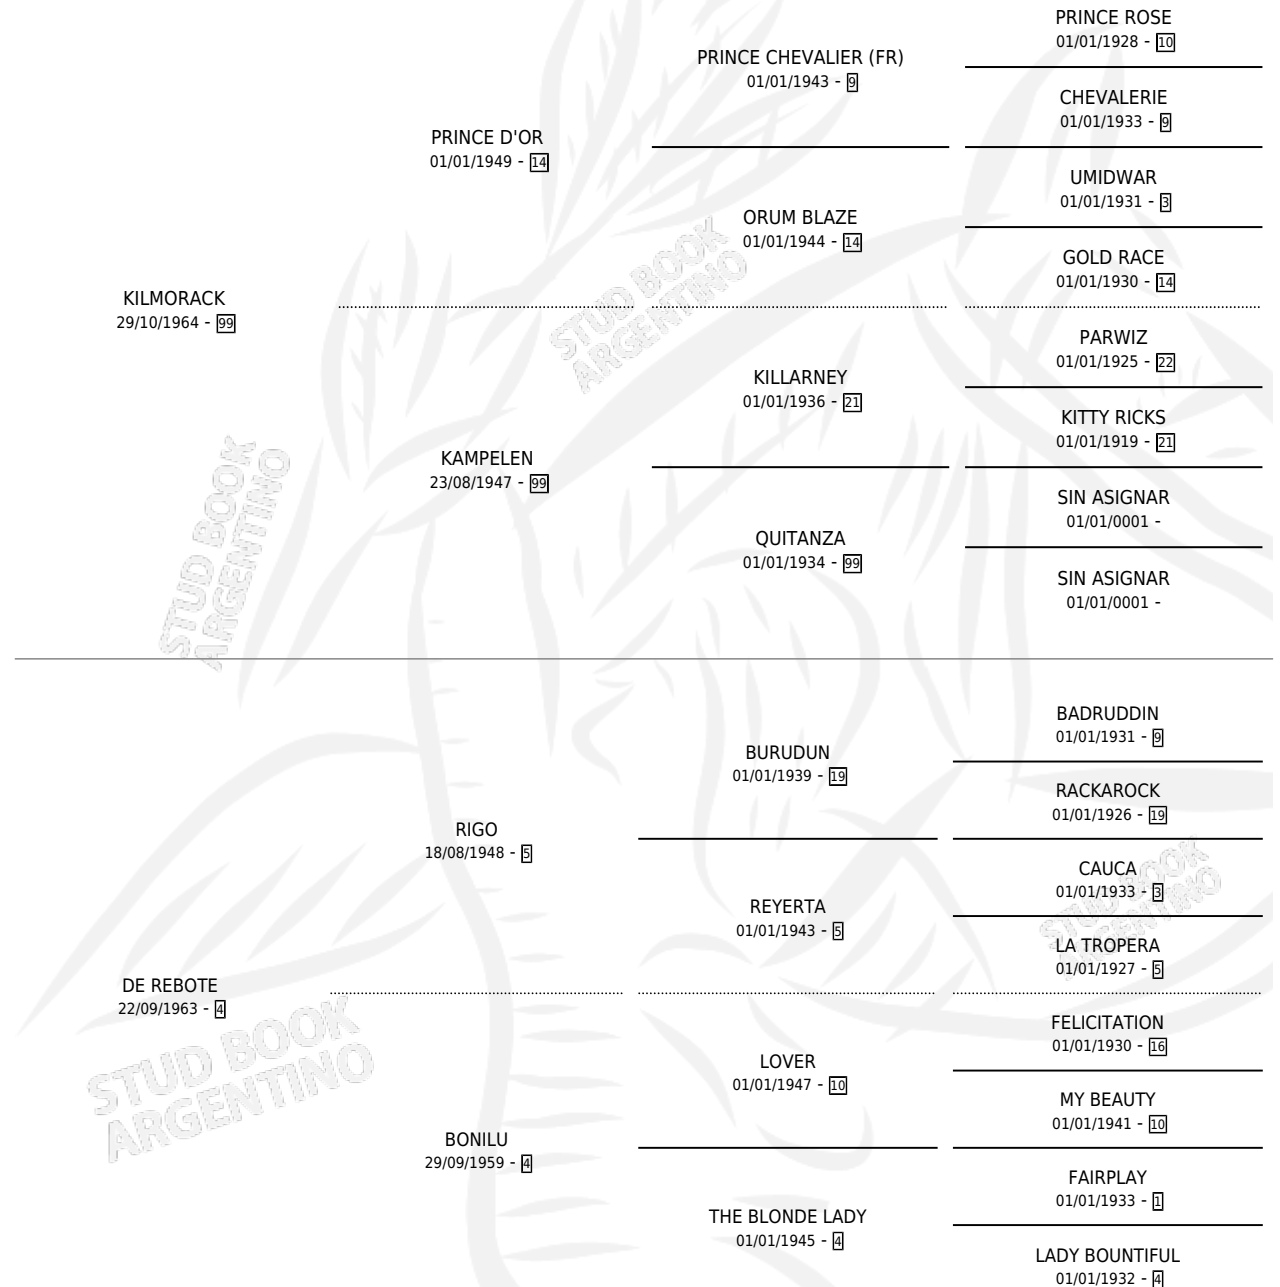

DEFERENTE

por KILMORACK y DE REBOTE por RIGO

Argentina · Hembra · Alazan Tostado · SP · 20/11/1976
Familia 4-k · Volumen 29

ESTADO

TIPIFICACIÓN SANGUÍNEA	X
TIPIFICACIÓN POR ADN	X
PASAPORTE	X
IDENTIFICACIÓN POR MICROCHIP	X
REPRODUCTOR	✓

Lugar de nacimiento: Campo particular

Criador: Sin dato

~

HIJOS

	MACHOS	HEMBRAS
4 NACIERON	3	1
3 CORRIERON	2	1
1 GANARON	1	0
0 GANADORES CL	0 GANADORES GR	0 GANADORES G1

PEDIGREE