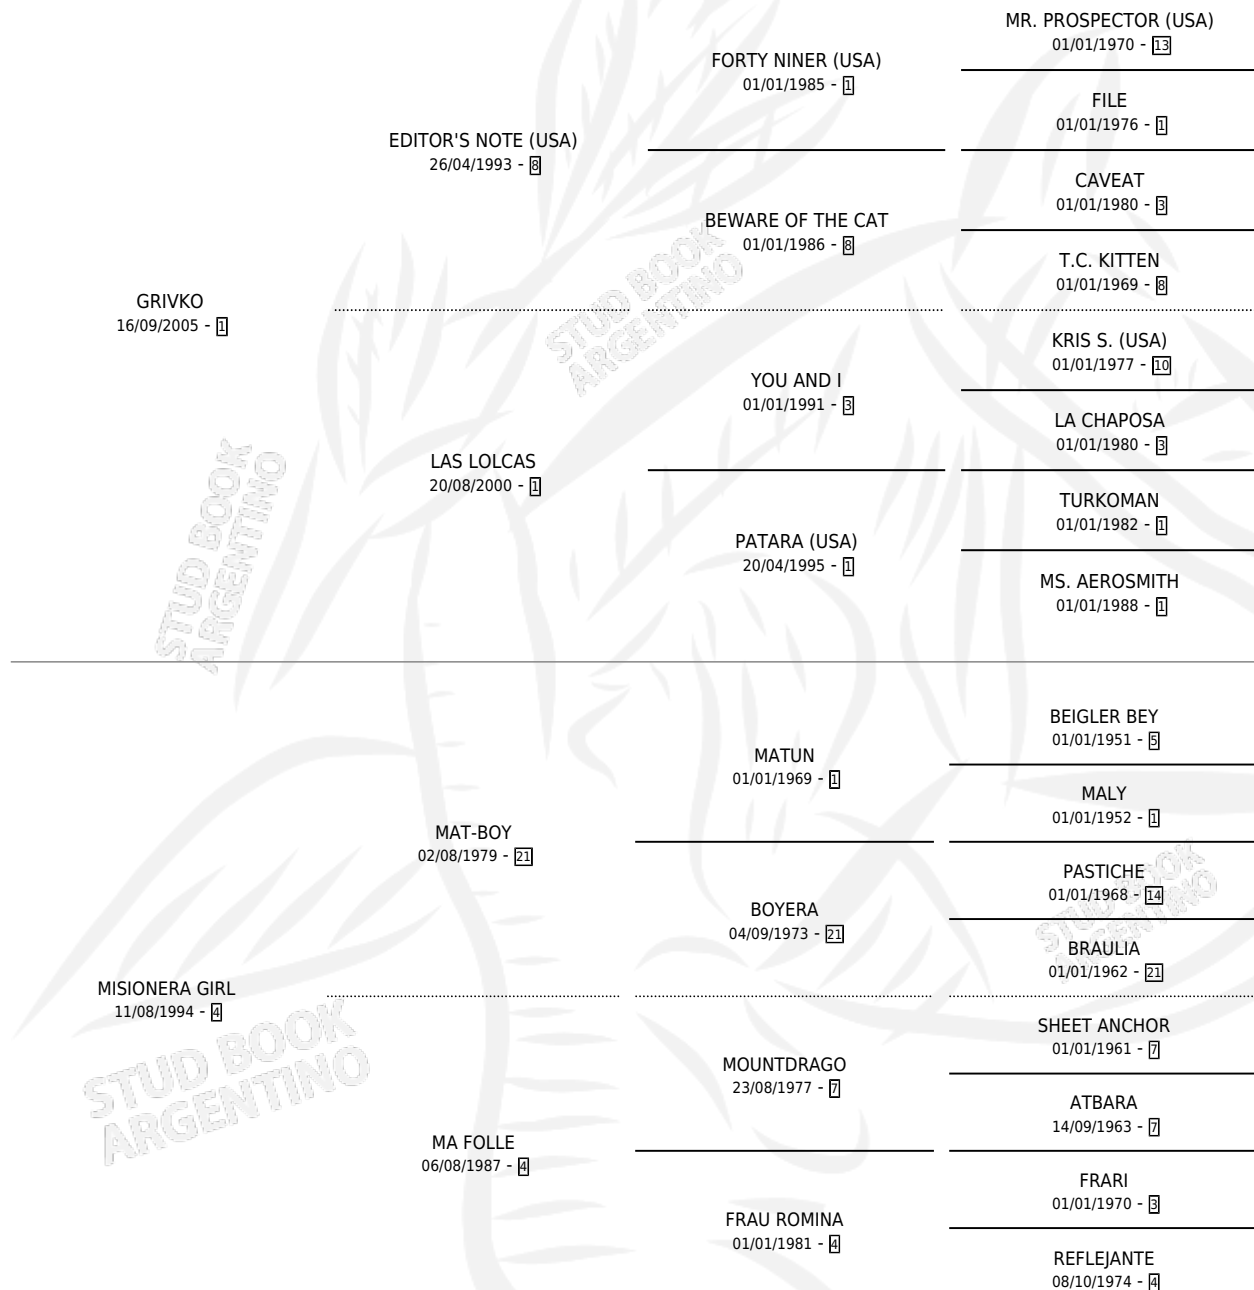

LYX

por **GRIVKO** y **MISIONERA GIRL** por **MAT-BOY**

Argentina · Macho · Zaino · SP · 25/09/2015
Familia 4-k · Volumen 42

ESTADO

TIPIFICACIÓN SANGUÍNEA	X
TIPIFICACIÓN POR ADN	✓
PASAPORTE	✓
IDENTIFICACIÓN POR MICROCHIP	✓
REPRODUCTOR	X

Lugar de nacimiento: La Carolina

Criador: La Carolina

PEDIGREE

CAMPAÑA

Solo carreras oficiales de Argentina

POR EDAD

EDAD	CC	1°	2°	3°	4°	5°	NP	CLC	CLG	CLCG1	CLGG1	IMPORTE	GANANCIA / CC
2 AÑOS	2	0	0	0	0	0	2	0	0	0	0	\$6,420	\$3,210
3 AÑOS	9	0	0	0	0	0	9	0	0	0	0	\$0	\$0
4 AÑOS	2	0	0	0	0	0	2	0	0	0	0	\$0	\$0
5 AÑOS	2	0	0	0	0	0	2	0	0	0	0	\$0	\$0
TOTALES	15	0	0	0	0	0	15	0	0	0	0	\$6,420	\$428
%		0.0%	0.0%	0.0%	0.0%	0.0%	100%	0.0%	0.0%	0.0%	0.0%		