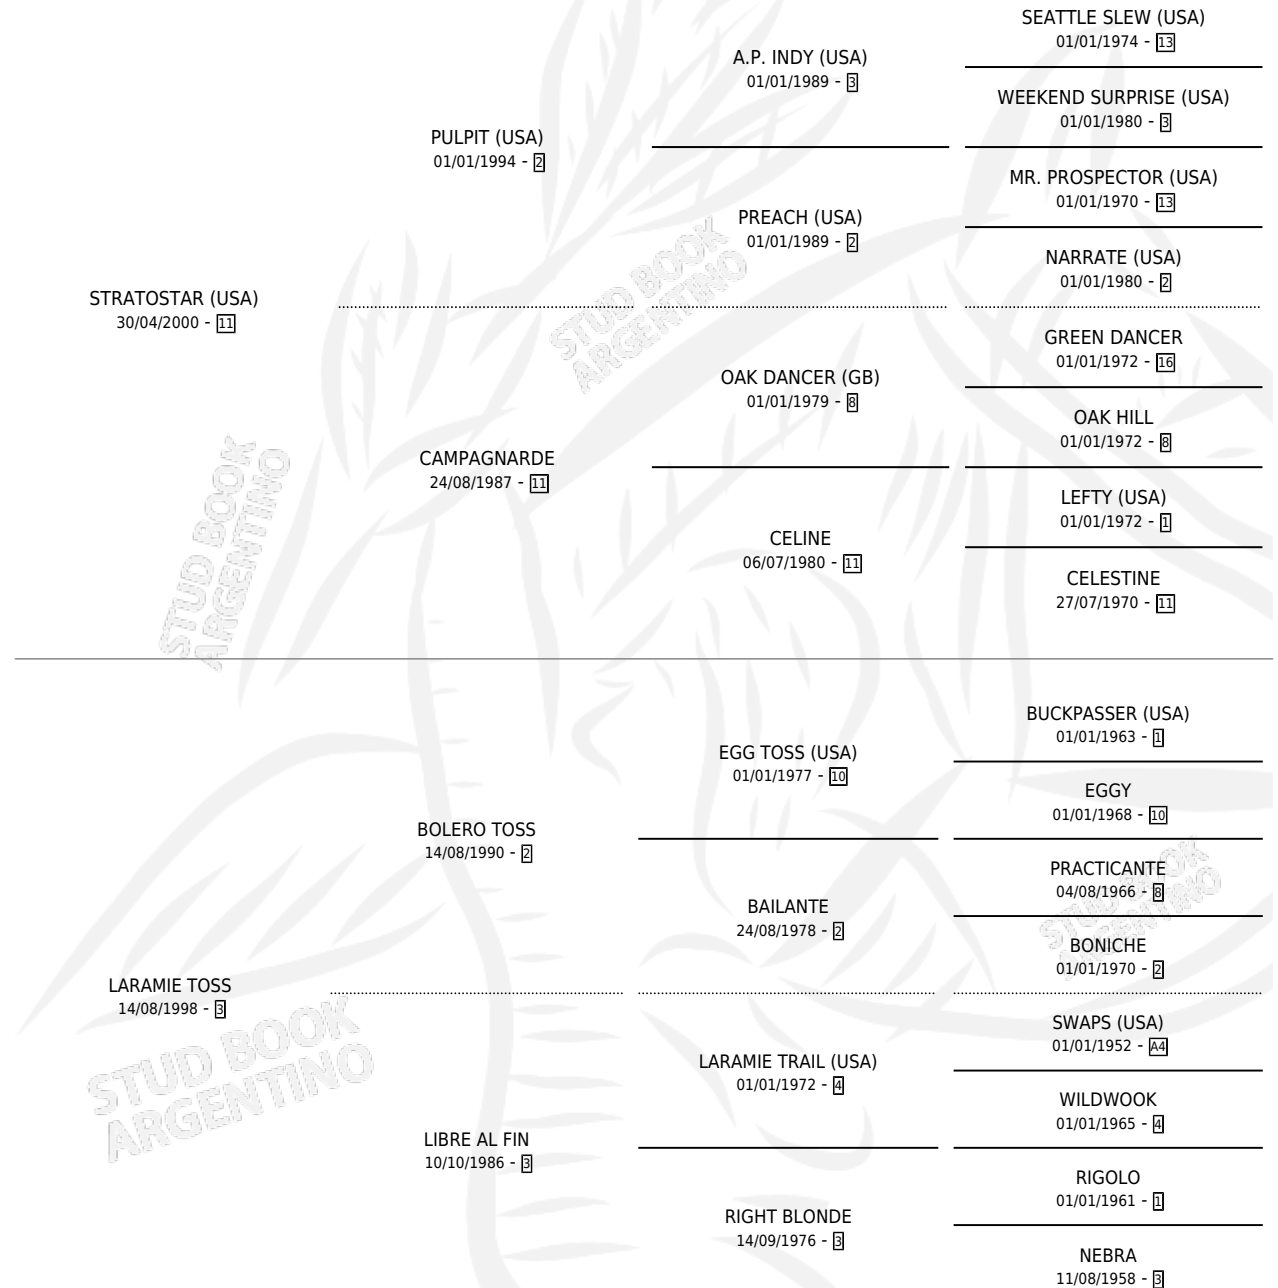

DON LAUTARO

por STRATOSTAR (USA) y LARAMIE TOSS por BOLERO TOSS

Argentina · Macho · Zaino · SP · 10/10/2015
Familia 3-e · Volumen 42

ESTADO

TIPIFICACIÓN SANGUÍNEA	X
TIPIFICACIÓN POR ADN	X
PASAPORTE	X
IDENTIFICACIÓN POR MICROCHIP	X
REPRODUCTOR	X

Lugar de nacimiento: Las Cuatro Z

Criador: Benedetti Julio Cesar

PEDIGREE

DON LAUTARO

Datos oficiales del Stud Book Argentino

Documento generado el 11/06/2026

studbook.org.ar