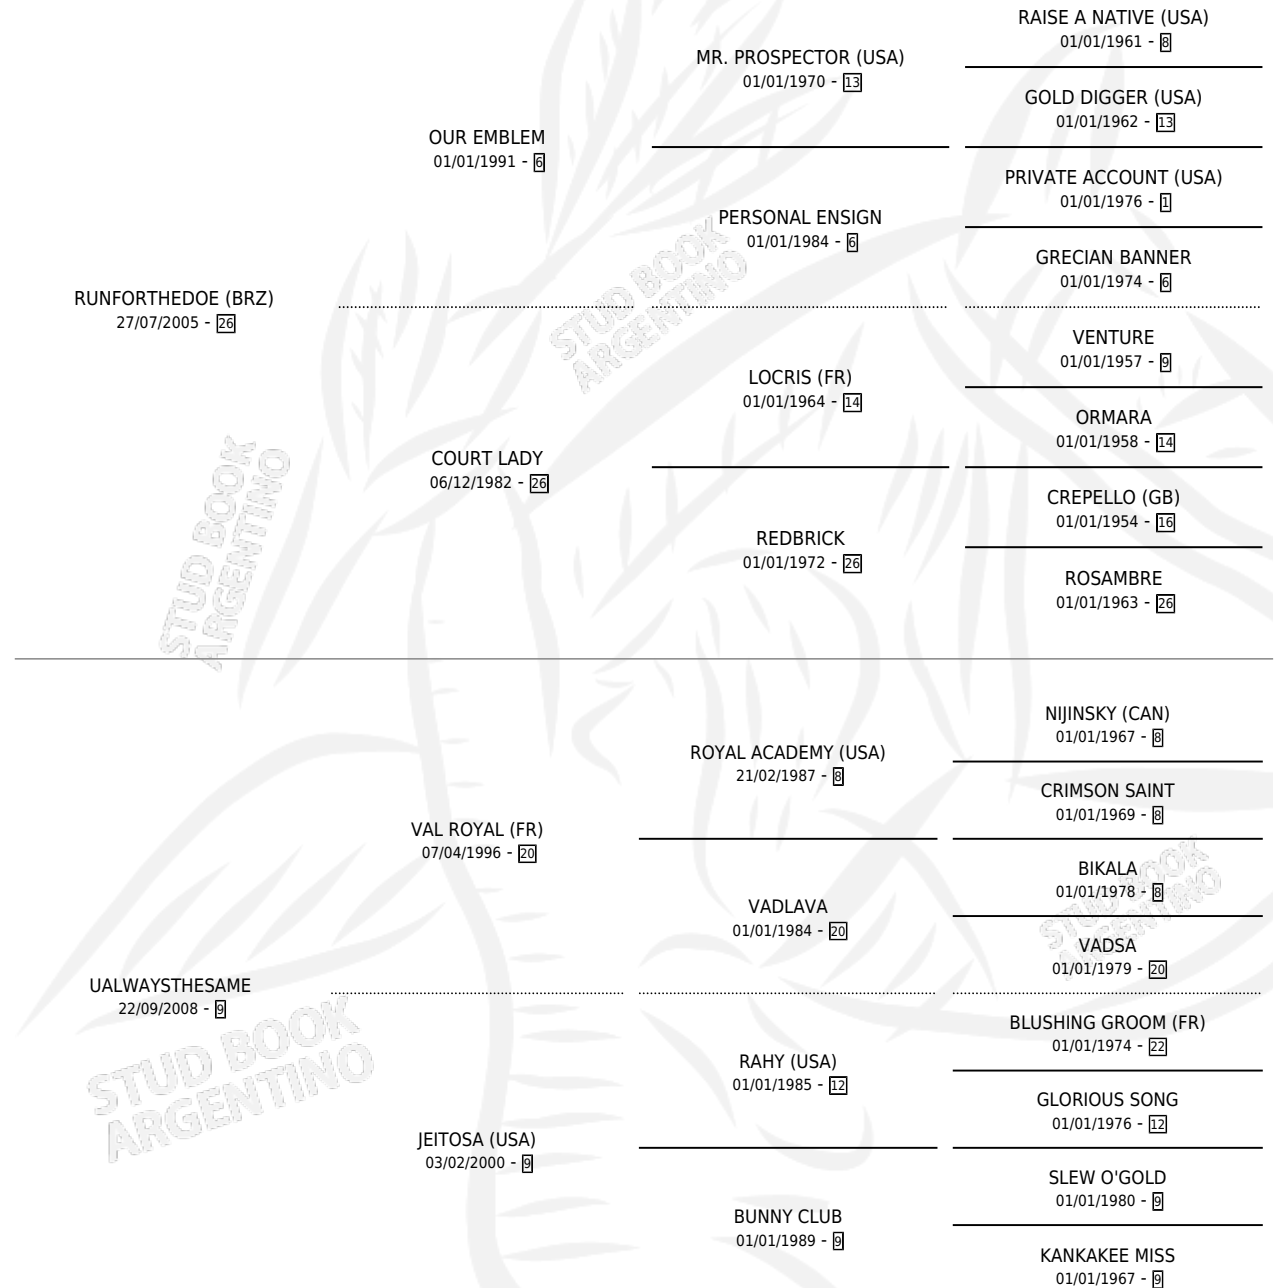

ALWAYS MINE

por **RUNFORTHEDOE (BRZ)** y **UALWAYSTHESAME** por **VAL ROYAL (FR)**

Argentina · Macho · Alazan · SP · 29/10/2015
Familia 9 · Volumen 42

ESTADO

TIPIFICACIÓN SANGUÍNEA	X
TIPIFICACIÓN POR ADN	✓
PASAPORTE	✓
IDENTIFICACIÓN POR MICROCHIP	✓
REPRODUCTOR	X

Lugar de nacimiento: Nimanor
Criador: Nimanor

PEDIGREE

ALWAYS MINE

Datos oficiales del Stud Book Argentino

Documento generado el 15/05/2026

studbook.org.ar