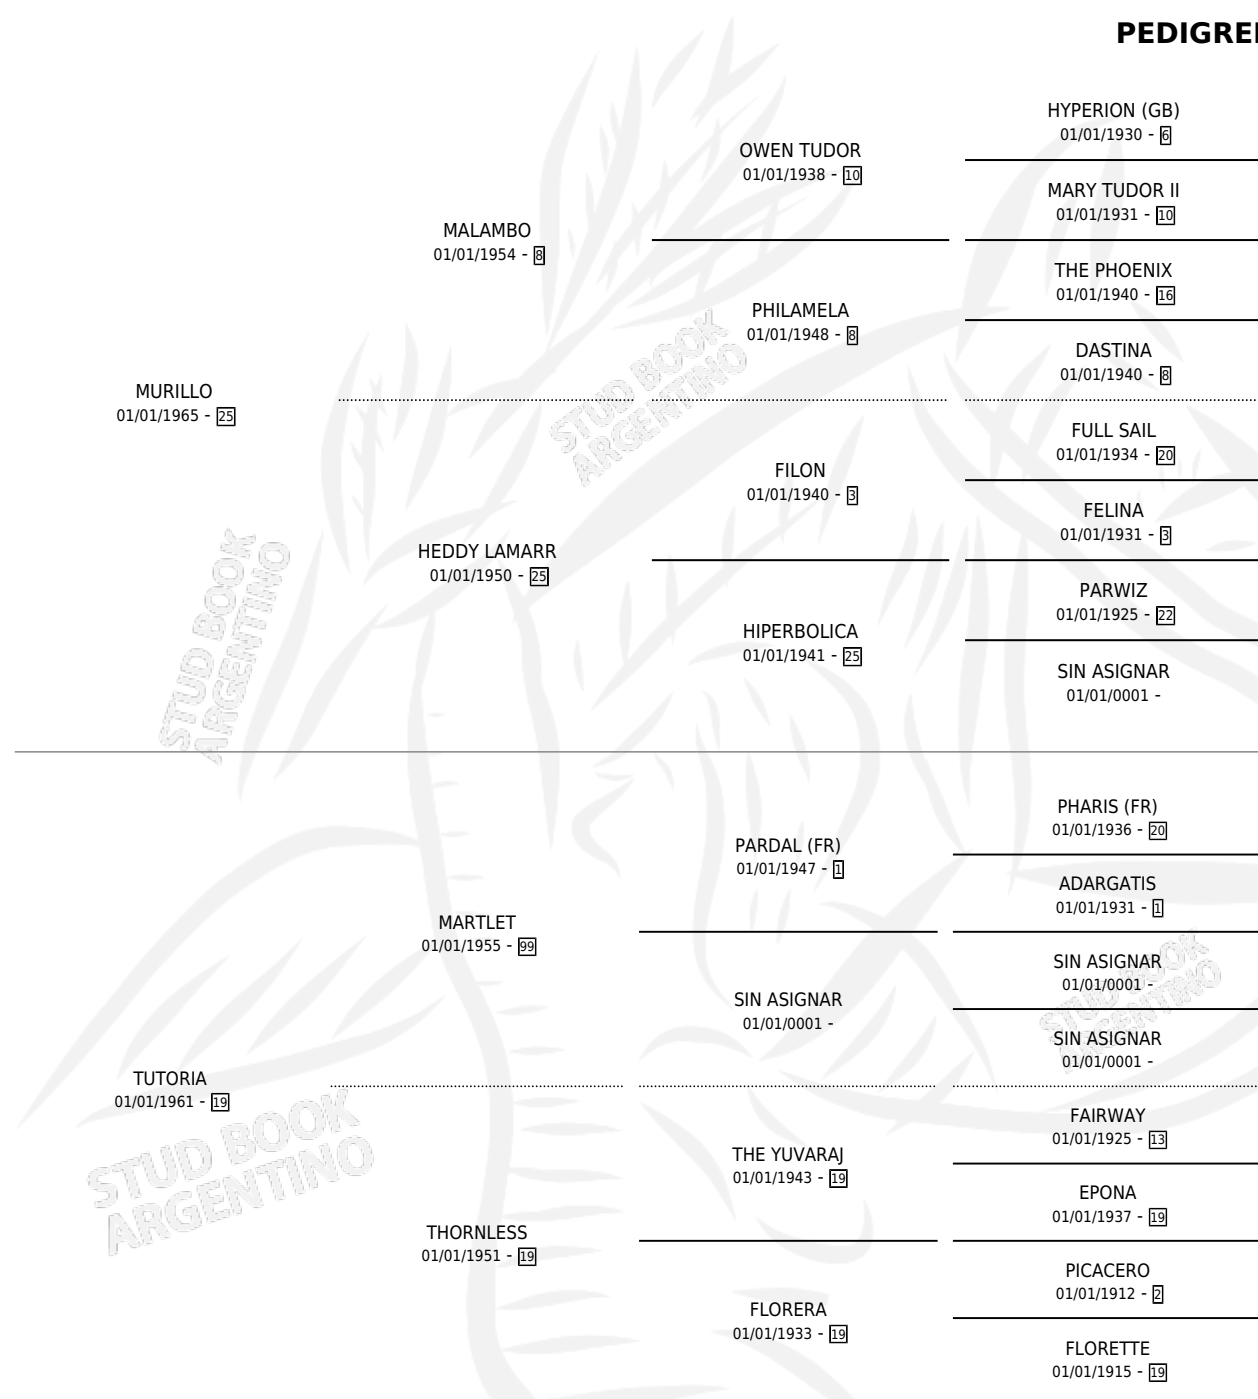

MILA

PEDIGREE

por MURILLO y TUTORIA por MARTLET

Argentina · Hembra · Zaino Colorado · SP · 01/01/1976
Familia 19 · Volumen 29

ESTADO

TIPIFICACIÓN SANGUÍNEA	X
TIPIFICACIÓN POR ADN	X
PASAPORTE	X
IDENTIFICACIÓN POR MICROCHIP	X
REPRODUCTOR	✓

Lugar de nacimiento: Campo particular

Criador: Sin dato

~

HIJOS

	MACHOS	HEMBRAS
5 NACIERON	2	3
SIN ACTUACIONES		

S

cimientos 5 / Efectividad 50.00%

PADRILLO	PRODUCTO	CRIADOR	1ER SERVICIO	ÚLTIMO SERVICIO
KUNDAKING	Ø		16/10/1993	20/10/1993
KUNDAKING	MISS FATTY (H A, 17/09/1993)	SIN DATO	02/10/1992	08/10/1992
KUNDAKING	MURIO EL 20/01/1993			
KUNDAKING	Ø		11/11/1991	14/11/1991
KUNDAKING	KING MILO (M A, 03/11/1991)	SIN DATO	11/11/1990	12/11/1990
KASTLER	Ø		14/12/1988	14/12/1988
KASTLER	MI MATRA (H Z, 06/12/1988)	SIN DATO	24/09/1987	28/12/1987
KASTLER	Ø		05/09/1986	08/11/1986
KASTLER	MICROTOMO (M A, 29/08/1986)	SIN DATO	07/08/1985	30/08/1985
KASTLER	Ø			
MALEVAJE	MI NOCHE TRISTE (H A, 13/11/1984)	SIN DATO		