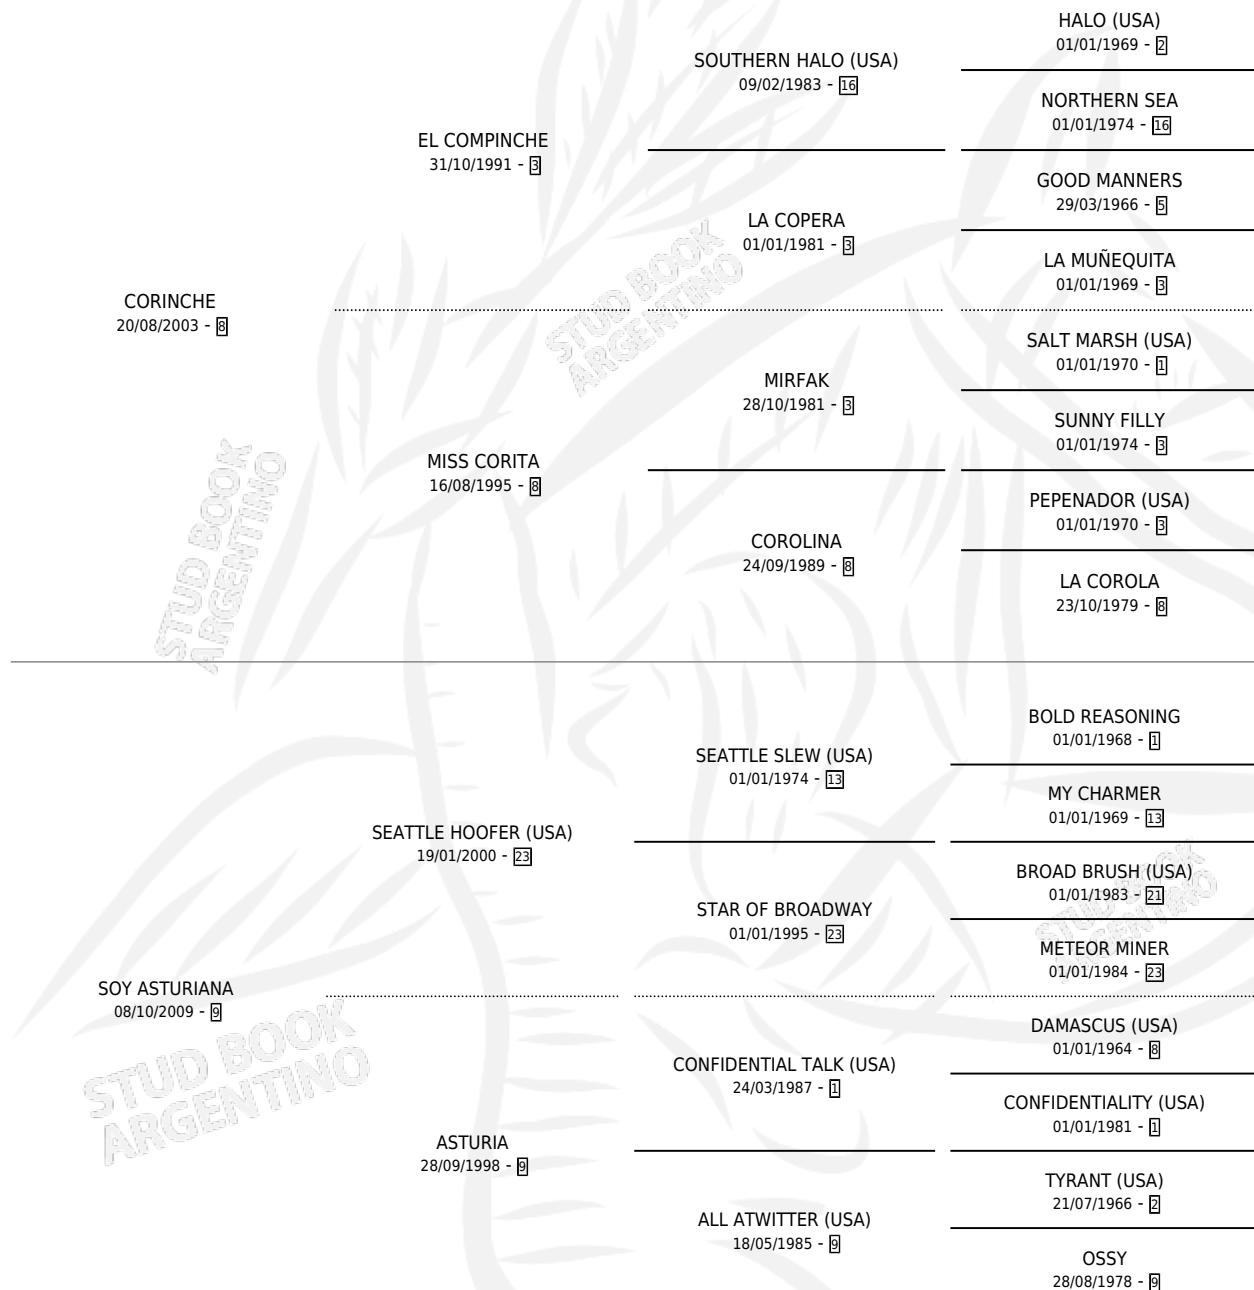

FLY ORLY

por **CORINCHE** y **SOY ASTURIANA** por **SEATTLE HOOFER** (USA)

Argentina · Hembra · Zaino · SP · 14/09/2015
Familia 9-g · Volumen 42

ESTADO

TIPIFICACIÓN SANGUÍNEA	X
TIPIFICACIÓN POR ADN	✓
PASAPORTE	✓
IDENTIFICACIÓN POR MICROCHIP	✓
REPRODUCTOR	✓

Lugar de nacimiento: El Carmel
Criador: Colombatto Jorge Maria

~

HIJOS

	MACHOS	HEMBRAS
1 NACIERON	0	1
SIN ACTUACIONES		

PEDIGREE

CAMPAÑA

Solo carreras oficiales de Argentina

POR EDAD