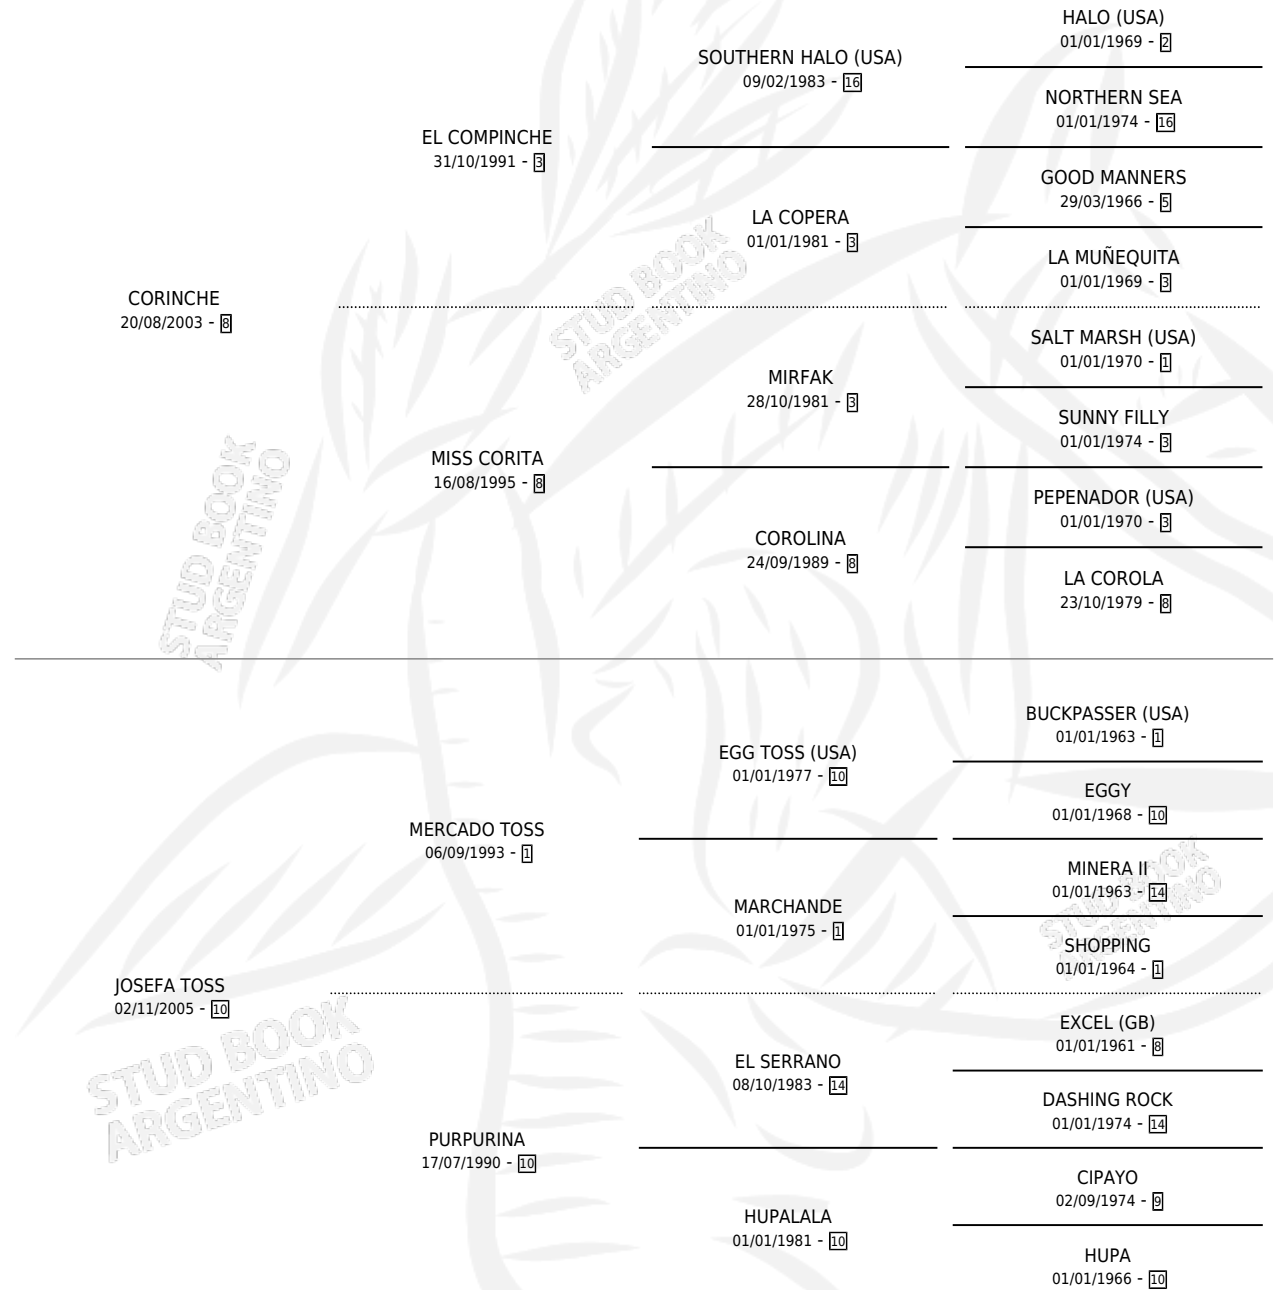

# FLY CHELA

por CORINCHE y JOSEFA TOSS por MERCADO TOSS

Argentina · Hembra · Alazan · SP · 22/09/2015  
Familia 10-a · Volumen 42

## ESTADO

TIPIFICACIÓN SANGUÍNEA	X
TIPIFICACIÓN POR ADN	X
PASAPORTE	X
IDENTIFICACIÓN POR MICROCHIP	X
REPRODUCTOR	X

**Lugar de nacimiento:** El Carmel

**Criador:** Sin dato

## PEDIGREE