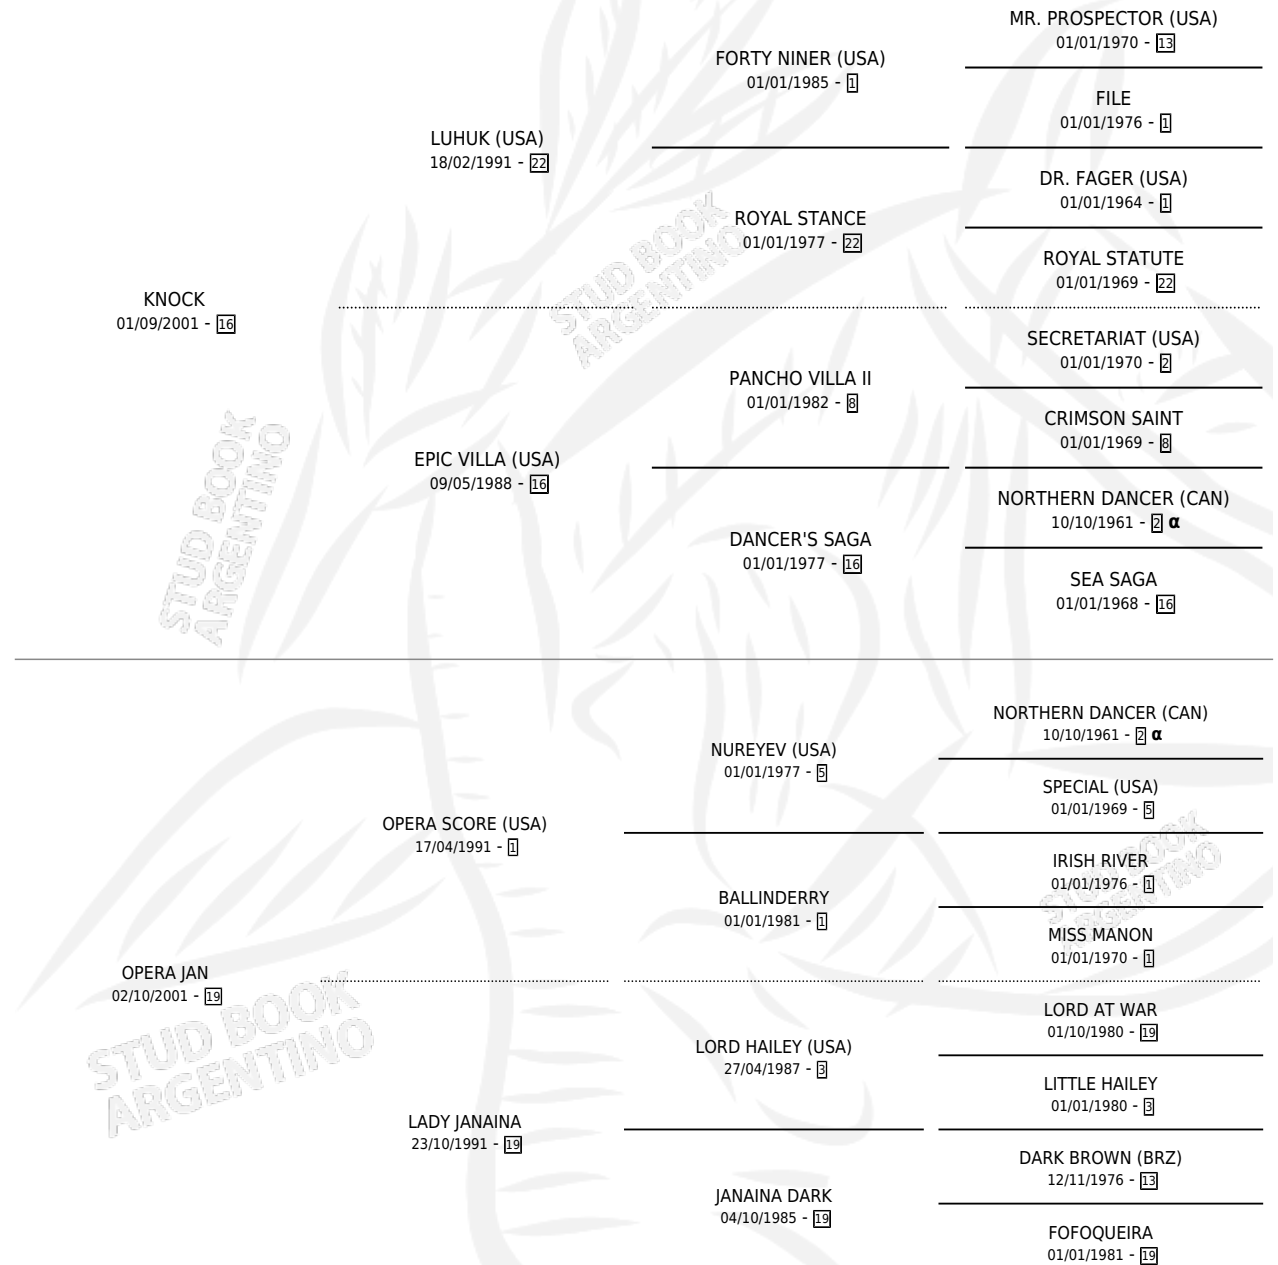

OPERKNOCK

por KNOCK y OPERA JAN por OPERA SCORE (USA)

Argentina · Macho · Alazan · SP · 25/09/2015
Familia 19-c · Volumen 42

ESTADO

TIPIFICACIÓN SANGUÍNEA	X
TIPIFICACIÓN POR ADN	X
PASAPORTE	X
IDENTIFICACIÓN POR MICROCHIP	X
REPRODUCTOR	X

Lugar de nacimiento: Yobruji

Criador: Derita Alfredo Enrique, Nabais Anibal Gabriel y Pasqualini Norberto Ruben

PEDIGREE

INBREEDING : α

OPERKNOCK

Datos oficiales del Stud Book Argentino

Documento generado el 05/05/2026