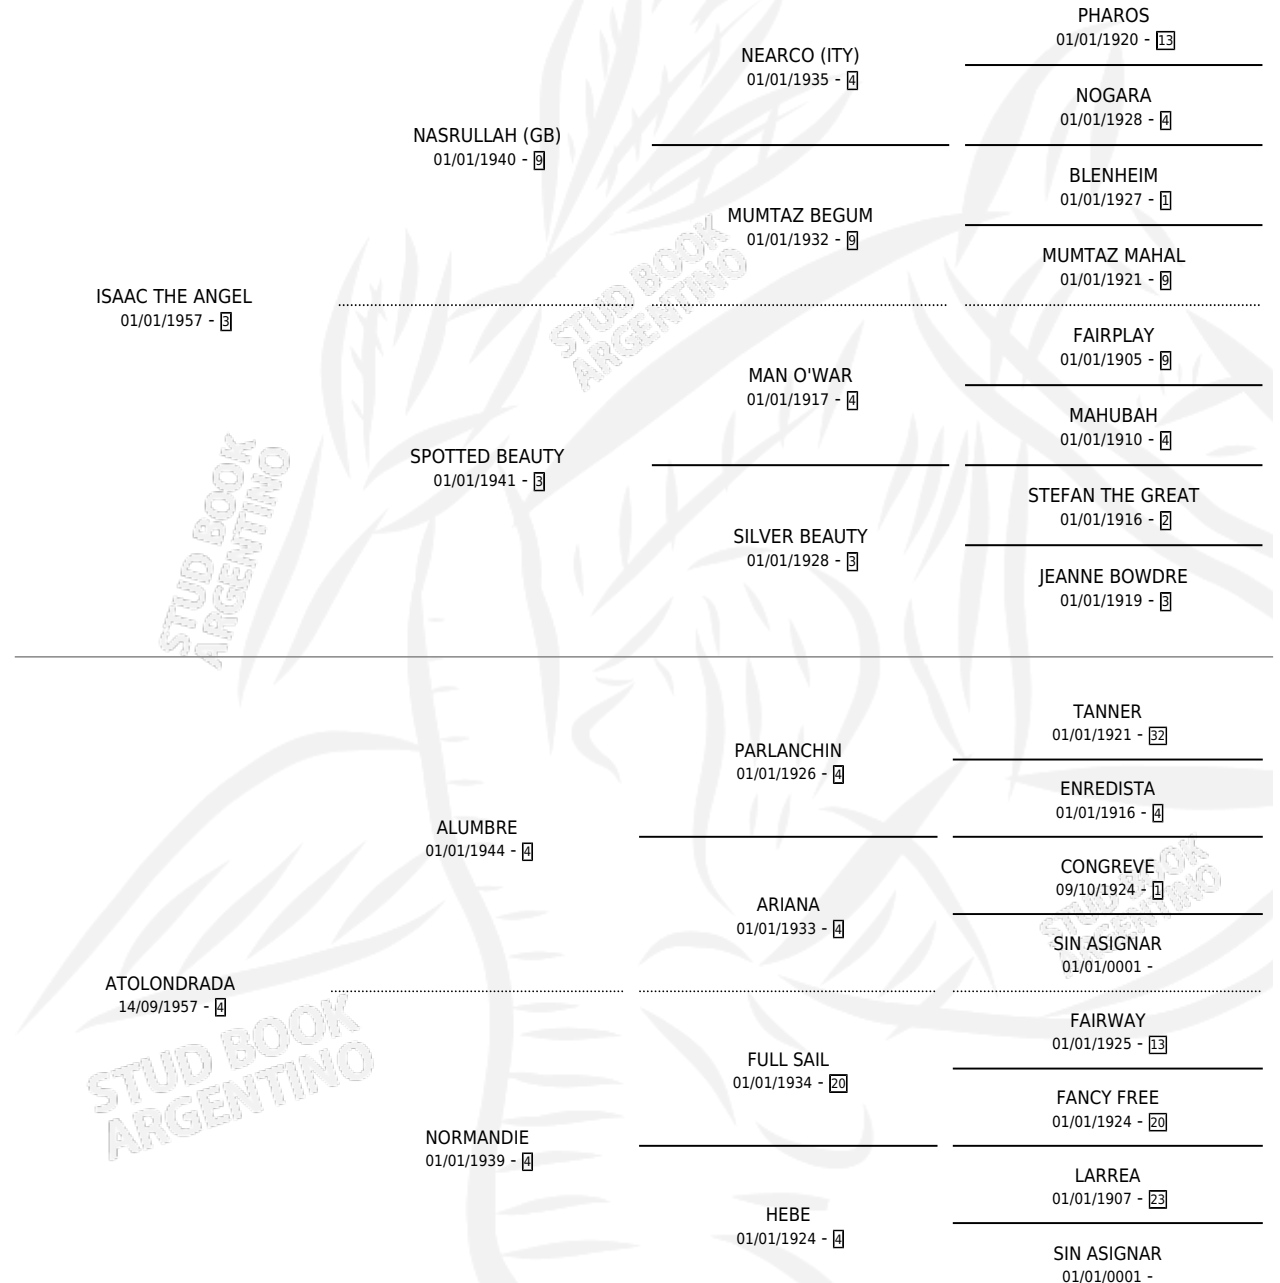

ATODAFURIA

por ISAAC THE ANGEL y ATOLONDRADA por ALUMBRE

Argentina · Hembra · Alazan · SP · 08/09/1963
Familia 4-p · Volumen 25

ESTADO

TIPIFICACIÓN SANGUÍNEA	X
TIPIFICACIÓN POR ADN	X
PASAPORTE	X
IDENTIFICACIÓN POR MICROCHIP	X
REPRODUCTOR	X

Lugar de nacimiento: Campo particular

Criador: Sin dato

PEDIGREE

ATODAFURIA

Datos oficiales del Stud Book Argentino

Documento generado el 02/05/2026

studbook.org.ar