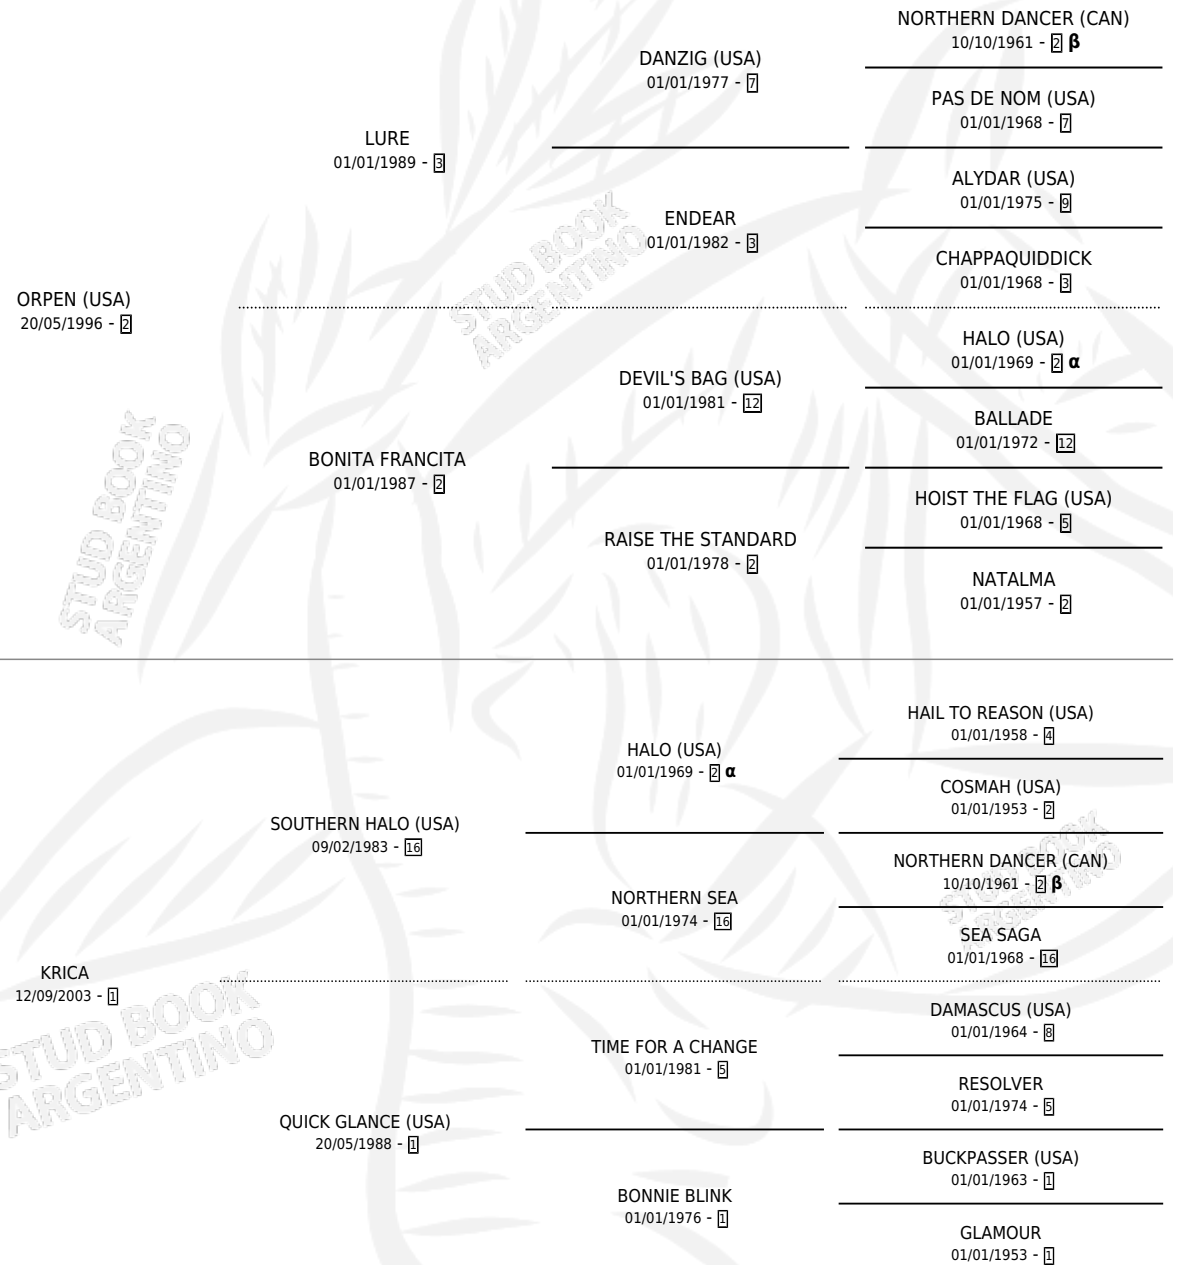

KATE BUSH

PEDIGREE

por **ORPEN (USA)** y **KRICA** por **SOUTHERN HALO (USA)**

INBREEDING : **α,β**

Argentina · Hembra · Zaino · SP · 28/10/2015
Familia 1-x · Volumen 42

ESTADO

TIPIFICACIÓN SANGUÍNEA	X
TIPIFICACIÓN POR ADN	✓
PASAPORTE	✓
IDENTIFICACIÓN POR MICROCHIP	✓
REPRODUCTOR	✓

Lugar de nacimiento: La Manija

Criador: La Manija

~

HIJOS

	MACHOS	HEMBRAS
2 NACIERON	1	1
SIN ACTUACIONES		

CAMPAÑA

Solo carreras oficiales de Argentina

POR EDAD

Ganadora de 3 carreras en San Isidro y Palermo - \$925,550, a los 3 y 5 años.

POR DISTANCIA

HIPODROMO	CC	1°	2°	3°	4°	5°	NP	CLC	CLG	CLCG1	CLGG1	IMPORTE
LA PLATA	2	0	1	0	0	0	1	0	0	0	0	\$39,600
1400 MTS	1	0	0	0	0	0	1	0	0	0	0	\$0
1200 MTS	1	0	1	0	0	0	0	0	0	0	0	\$39,600
PALERMO	7	1	0	2	2	1	1	0	0	0	0	\$331,500
1400 MTS	5	0	0	2	2	0	1	0	0	0	0	\$121,950
1600 MTS	2	1	0	0	0	1	0	0	0	0	0	\$209,550
SAN ISIDRO	9	2	4	1	1	0	1	0	0	0	0	\$554,450
1400 MTS	6	2	2	1	0	0	1	0	0	0	0	\$441,950
1600 MTS	2	0	1	0	1	0	0	0	0	0	0	\$67,000
1200 MTS	1	0	1	0	0	0	0	0	0	0	0	\$45,500