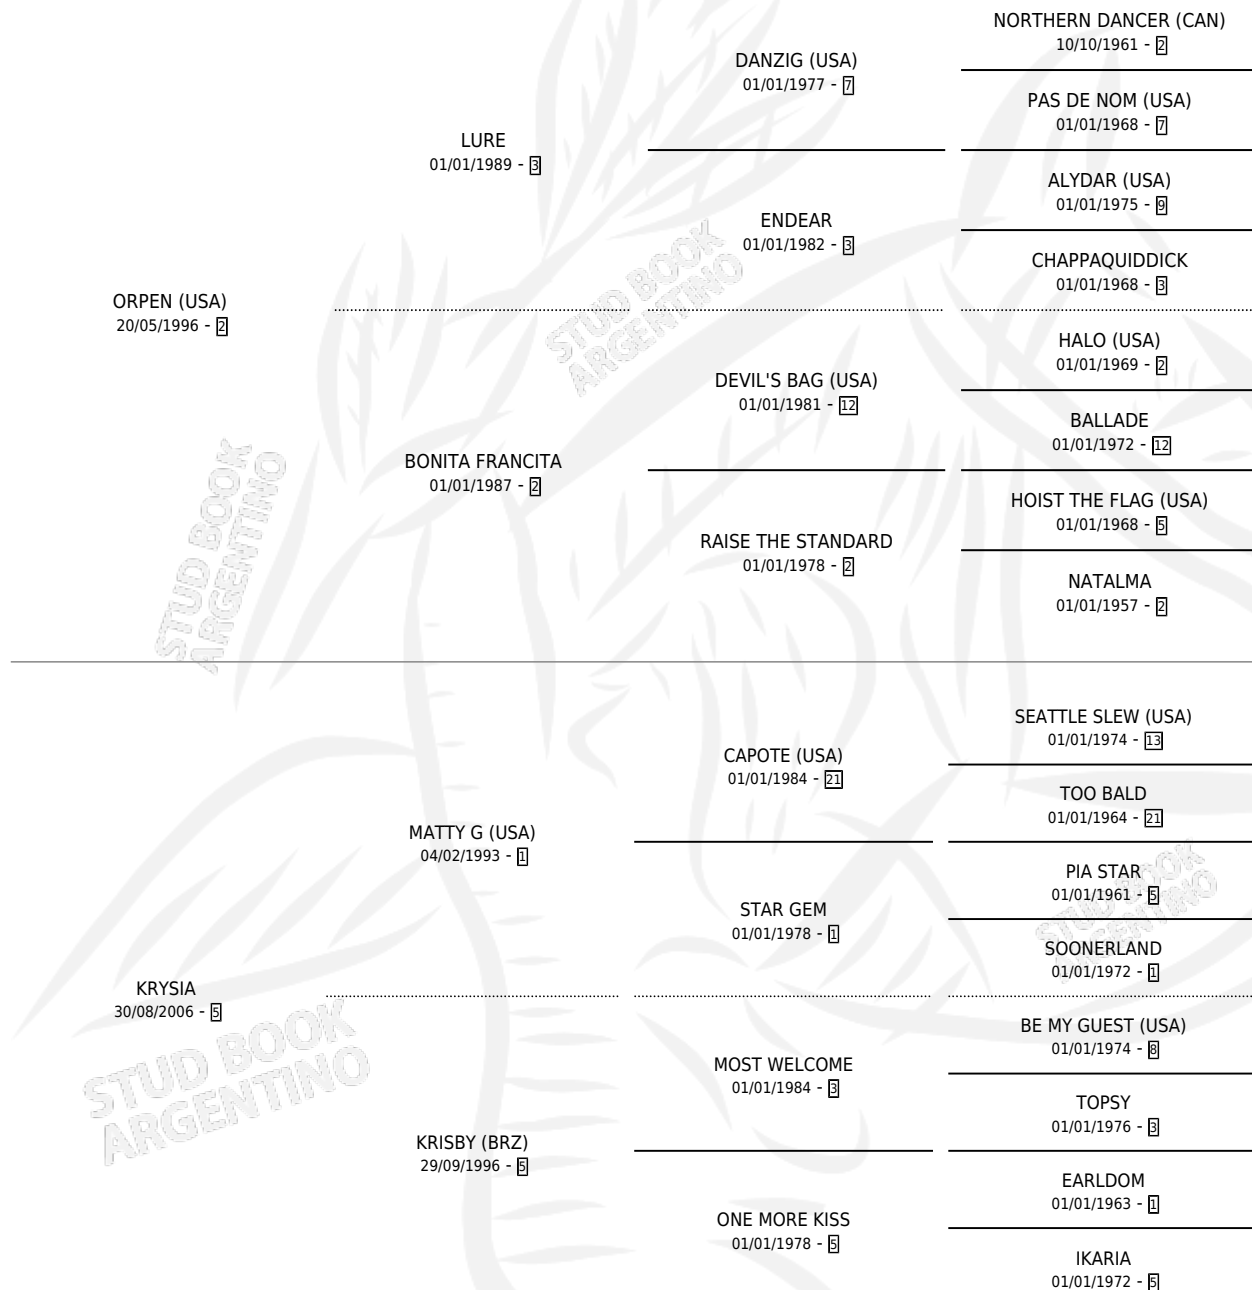

Lugar de nacimiento: La Manija

Criador: La Manija

~

HIJOS

	MACHOS	HEMBRAS
5 NACIERON	3	2
2 CORRIERON	1	1

SIN ACTUACIONES

PEDIGREE

CAMPAÑA

Solo carreras oficiales de Argentina

POR EDAD

EDAD	CC	1°	2°	3°	4°	5°	NP	CLC	CLG	CLCG1	CLGG1	IMPORTE	GANANCIA / CC
3 AÑOS	2	0	0	0	0	0	2	0	0	0	0	\$0	\$0
TOTALES	2	0	0	0	0	0	2	0	0	0	0	\$0	\$0
%		0.0%	0.0%	0.0%	0.0%	0.0%	100%	0.0%	0.0%	0.0%	0.0%		