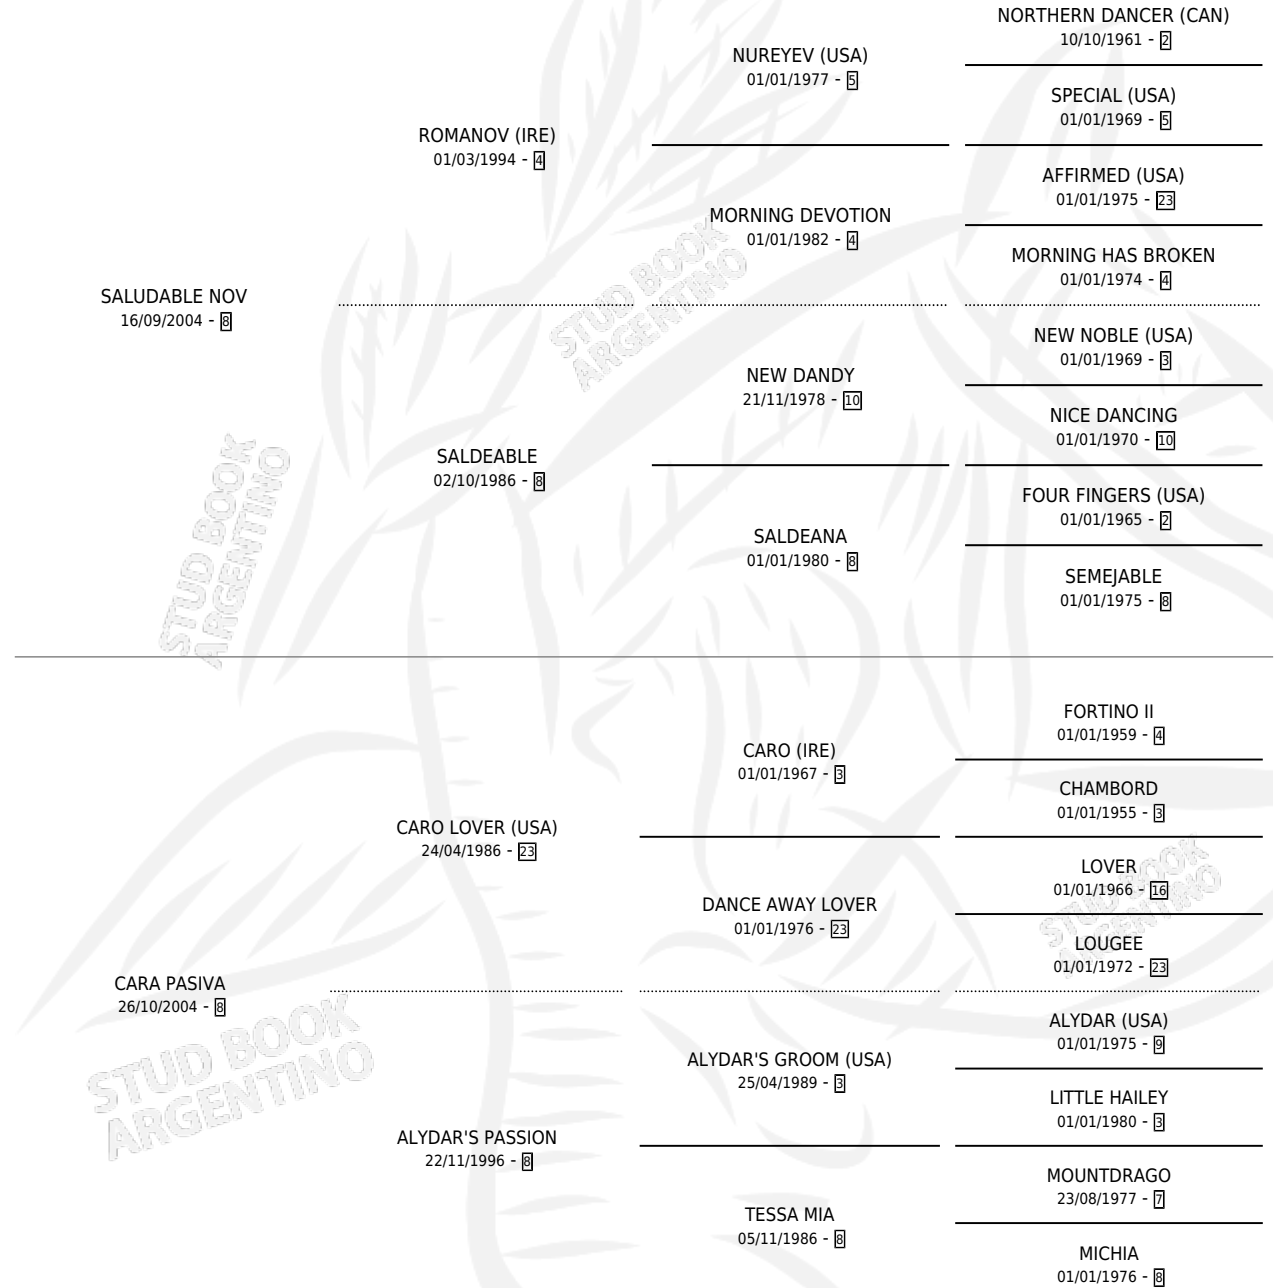

CARO ROMANO

por SALUDABLE NOV y CARA PASIVA por CARO LOVER
(USA)

Argentina · Macho · Zaino · SP · 04/11/2015
Familia 8-f · Volumen 42

ESTADO

TIPIFICACIÓN SANGUÍNEA	X
TIPIFICACIÓN POR ADN	✓
PASAPORTE	✓
IDENTIFICACIÓN POR MICROCHIP	✓
REPRODUCTOR	X

Lugar de nacimiento: El Yauyín
Criador: Parugues Gonzalo Ricardo

PEDIGREE

CARO ROMANO

Datos oficiales del Stud Book Argentino

Documento generado el 10/05/2026

studbook.org.ar