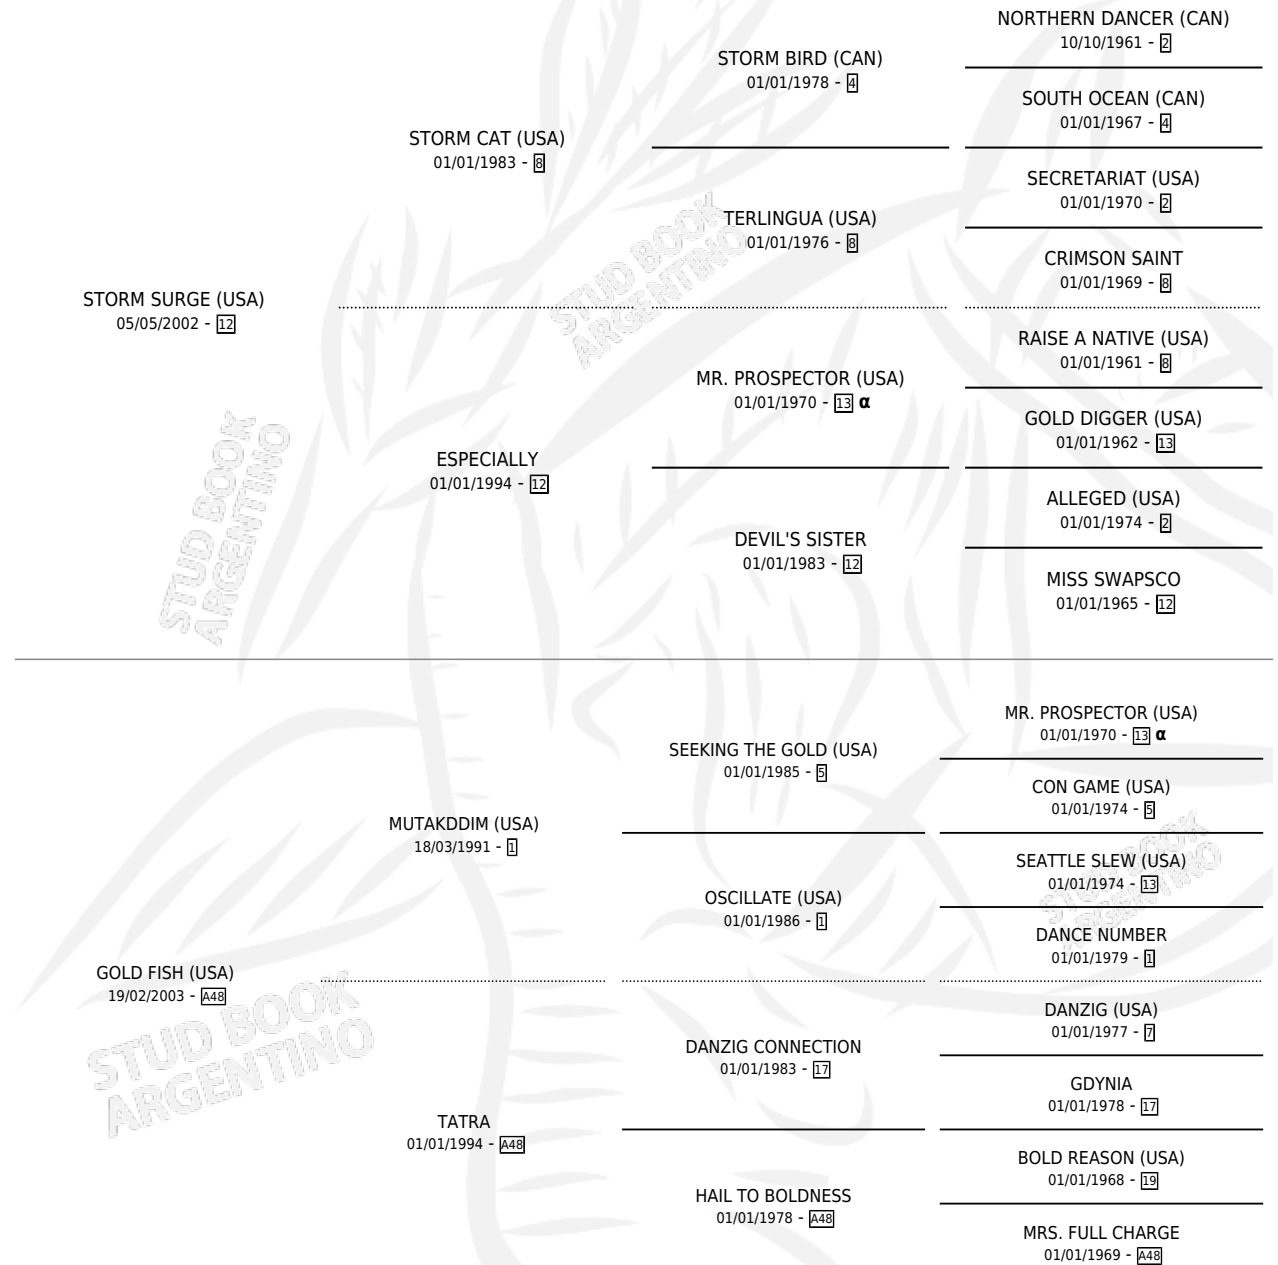

TORMENTA DORADA

por **STORM SURGE (USA)** y **GOLD FISH (USA)** por **MUTAKDDIM (USA)**

Argentina · Hembra · Alazan · SP · 08/10/2015
Familia A48 · Volumen 42

ESTADO

TIPIFICACIÓN SANGUÍNEA	X
TIPIFICACIÓN POR ADN	✓
PASAPORTE	X
IDENTIFICACIÓN POR MICROCHIP	✓
REPRODUCTOR	X

Lugar de nacimiento: Santa Placida
Criador: Santa Placida

PEDIGREE

INBREEDING : **α**

TORMENTA DORADA

Datos oficiales del Stud Book Argentino

Documento generado el 11/05/2026

studbook.org.ar