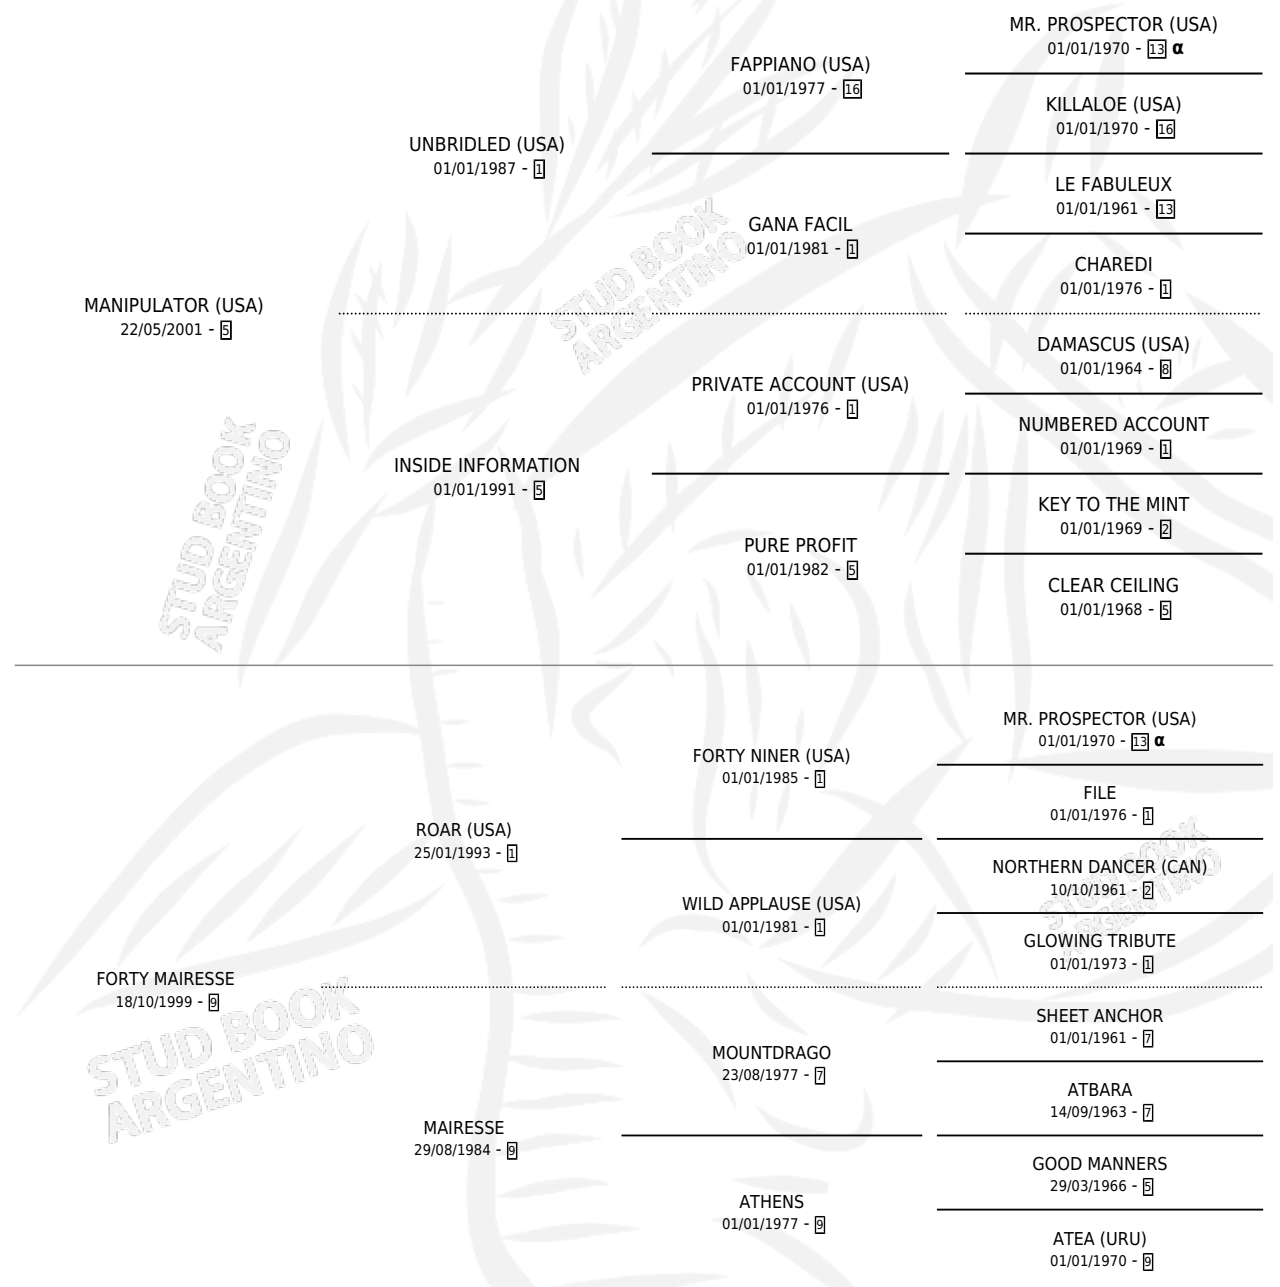

CHE FELI

por **MANIPULATOR (USA)** y **FORTY MAIRESSE** por **ROAR (USA)**

Argentina · Macho · Zaino · SP · 09/10/2015
Familia 9-g · Volumen 42

ESTADO

TIPIFICACIÓN SANGUÍNEA	X
TIPIFICACIÓN POR ADN	✓
PASAPORTE	✓
IDENTIFICACIÓN POR MICROCHIP	✓
REPRODUCTOR	X

Lugar de nacimiento: Costa Del Rio
Criador: Losinno Patricio Francisco

PEDIGREE

INBREEDING : α

CAMPAÑA

Solo carreras oficiales de Argentina

POR EDAD

EDAD	CC	1°	2°	3°	4°	5°	NP	CLC	CLG	CLCG1	CLGG1	IMPORTE	GANANCIA / CC
3 AÑOS	4	0	0	0	0	0	4	0	0	0	0	\$0	\$0
4 AÑOS	6	0	0	0	1	0	5	0	0	0	0	\$12,500	\$2,083
TOTALES	10	0	0	0	1	0	9	0	0	0	0	\$12,500	\$1,250
%		0.0%	0.0%	0.0%	10.0%	0.0%	90.0%	0.0%	0.0%	0.0%	0.0%		