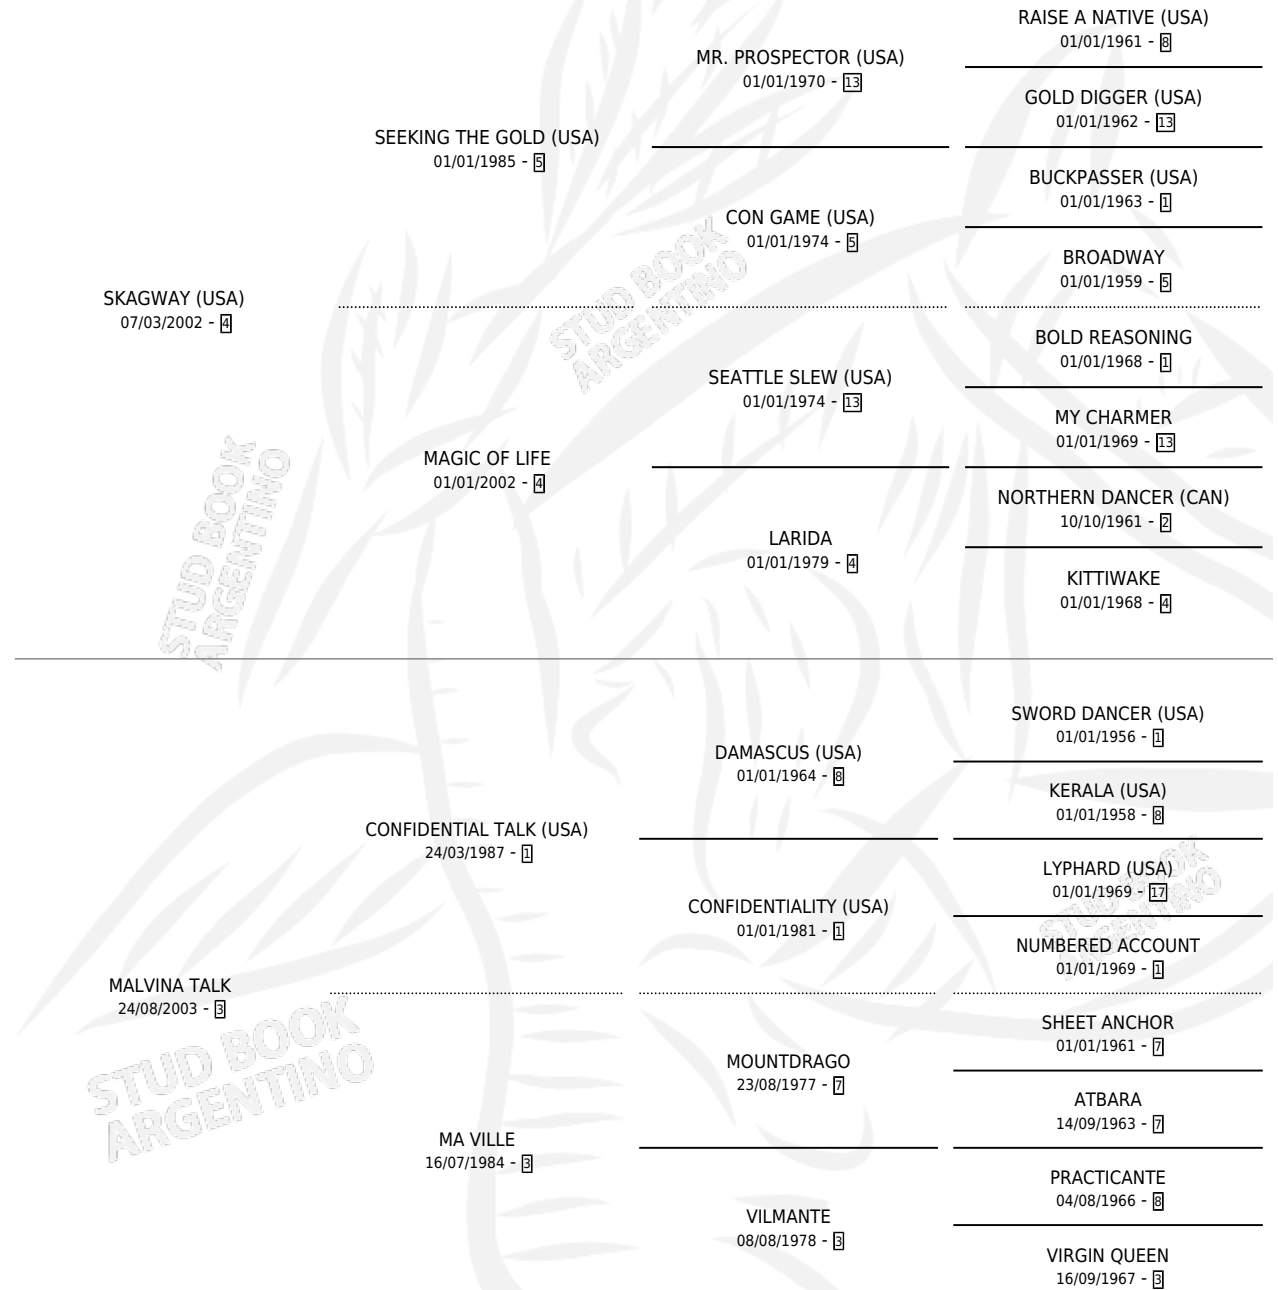

TALKWAY

por SKAGWAY (USA) y MALVINA TALK por
CONFIDENTIAL TALK (USA)

Argentina · Hembra · Zaino · SP · 12/09/2015
Familia 3-j · Volumen 42

ESTADO

TIPIFICACIÓN SANGUÍNEA	X
TIPIFICACIÓN POR ADN	✓
PASAPORTE	✓
IDENTIFICACIÓN POR MICROCHIP	✓
REPRODUCTOR	X

Lugar de nacimiento: Los Prados
Criador: Los Prados

PEDIGREE

CAMPAÑA

Solo carreras oficiales de Argentina

POR EDAD

EDAD	CC	1°	2°	3°	4°	5°	NP	CLC	CLG	CLCG1	CLGG1	IMPORTE	GANANCIA / CC
3 AÑOS	7	0	0	1	1	0	5	0	0	0	0	\$24,000	\$3,429
TOTALES	7	0	0	1	1	0	5	0	0	0	0	\$24,000	\$3,429
%		0.0%	0.0%	14.3%	14.3%	0.0%	71.4%	0.0%	0.0%	0.0%	0.0%		