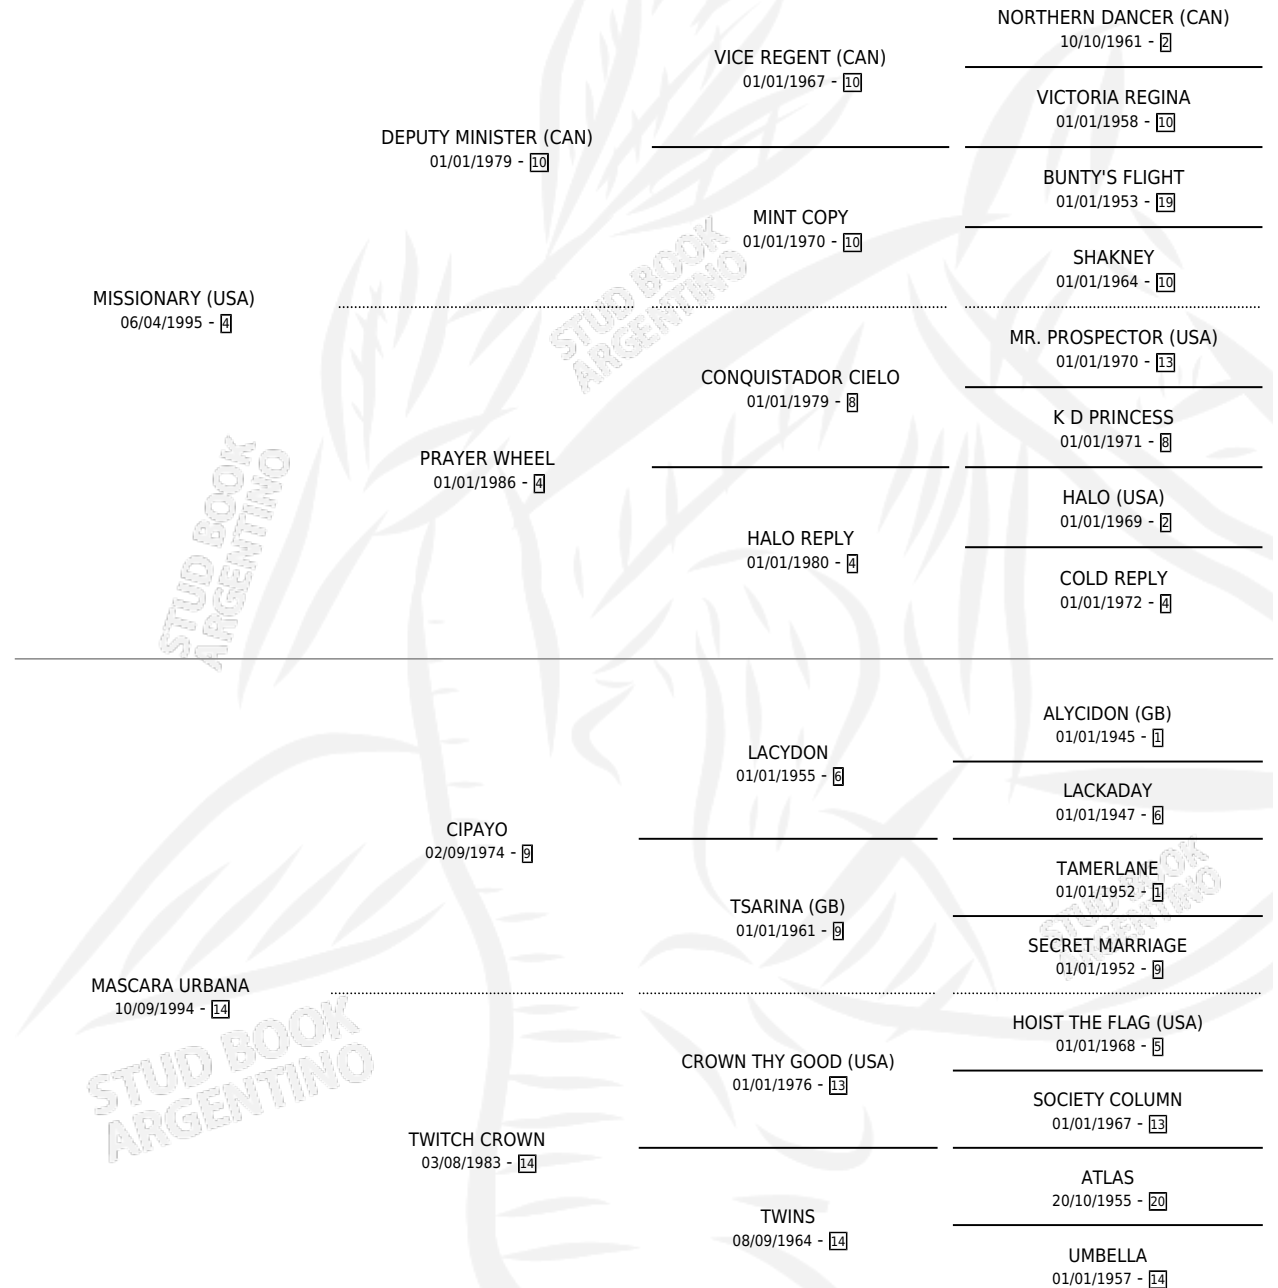

# MASCARADO

por MISSIONARY (USA) y MASCARA URBANA por CIPAYO

Argentina · Macho · Alazan · SP · 19/10/2015  
Familia 14-c · Volumen 42

## ESTADO

TIPIFICACIÓN SANGUÍNEA	X
TIPIFICACIÓN POR ADN	X
PASAPORTE	X
IDENTIFICACIÓN POR MICROCHIP	X
REPRODUCTOR	X

**Lugar de nacimiento:** Las Camelias

**Criador:** Las Camelias

## PEDIGREE