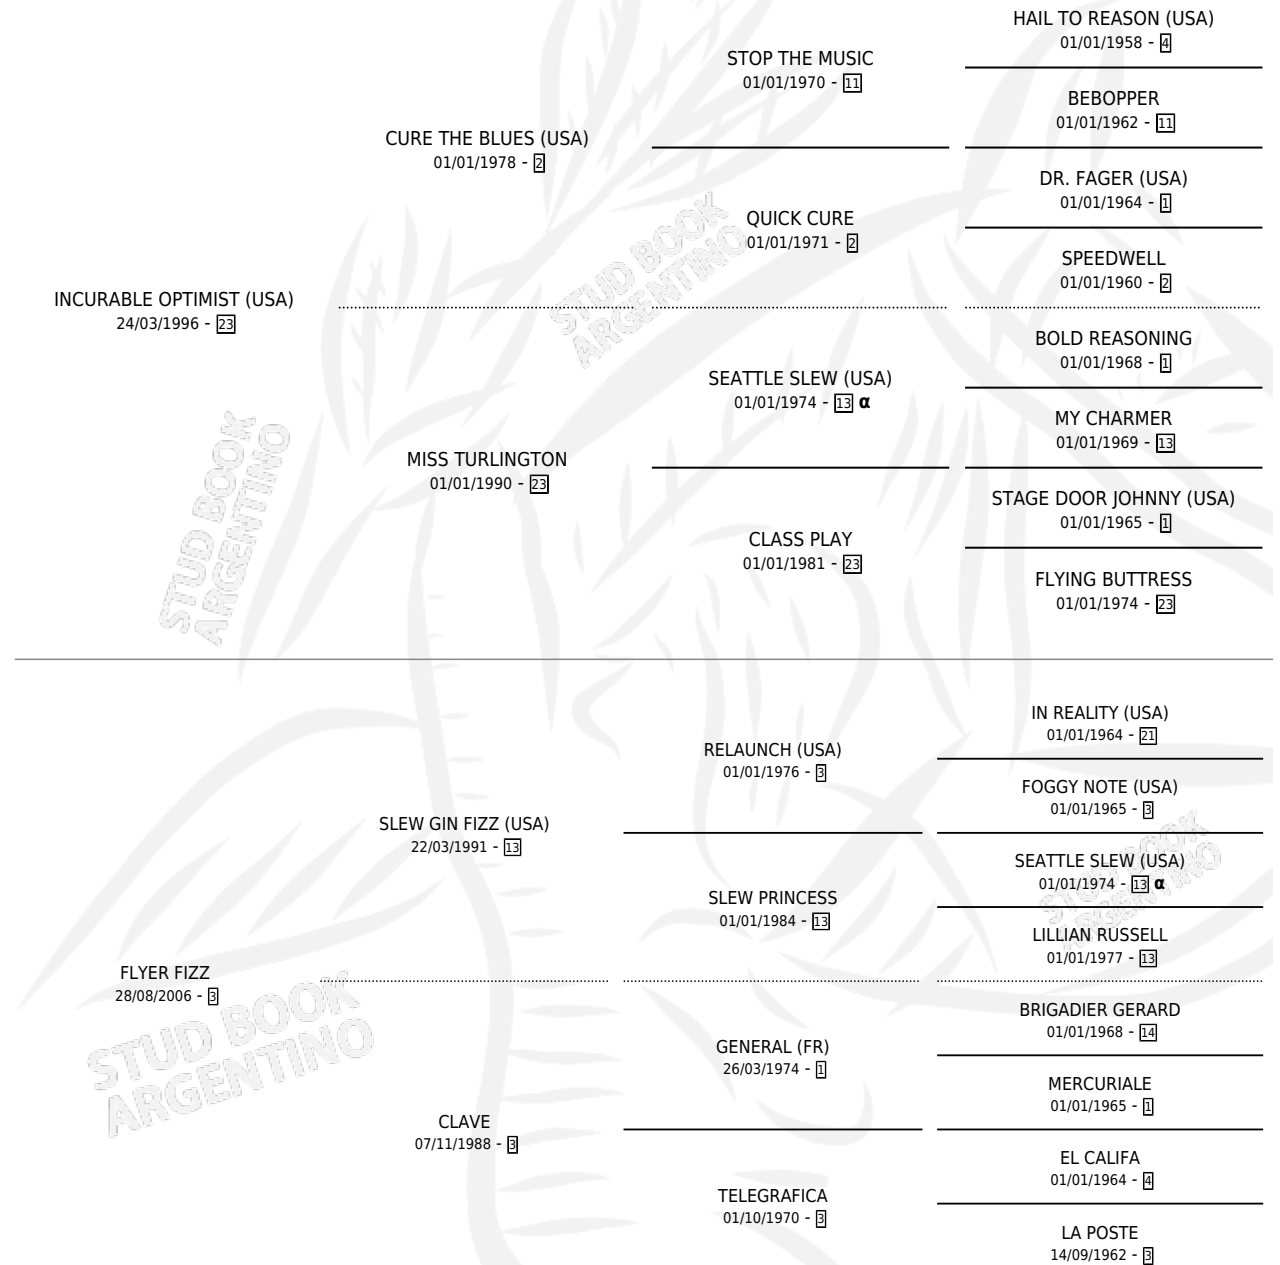

MEV MARIU

por **INCURABLE OPTIMIST (USA)** y **FLYER FIZZ** por **SLEW GIN FIZZ (USA)**

Argentina · Hembra · Tordillo · SP · 04/10/2015
Familia 3-h · Volumen 42

ESTADO

TIPIFICACIÓN SANGUÍNEA	X
TIPIFICACIÓN POR ADN	✓
PASAPORTE	✓
IDENTIFICACIÓN POR MICROCHIP	✓
REPRODUCTOR	✓

Lugar de nacimiento: Campo particular
Criador: Rivera Moirano Sebastian

PEDIGREE

INBREEDING : α

CAMPAÑA

Solo carreras oficiales de Argentina

POR EDAD

EDAD	CC	1°	2°	3°	4°	5°	NP	CLC	CLG	CLCG1	CLGG1	IMPORTE	GANANCIA / CC
3 AÑOS	3	0	0	0	0	0	3	0	0	0	0	\$0	\$0
4 AÑOS	11	1	4	0	1	2	3	0	0	0	0	\$382,200	\$34,745
5 AÑOS	5	1	0	0	1	0	3	0	0	0	0	\$96,000	\$19,200
6 AÑOS	10	2	0	3	2	0	3	0	0	0	0	\$563,780	\$56,378
7 AÑOS	10	0	1	1	1	1	6	0	0	0	0	\$367,195	\$36,719
TOTALES	39	4	5	4	5	3	18	0	0	0	0	\$1,409,175	\$36,133
%		10.3%	12.8%	10.3%	12.8%	7.7%	46.2%	0.0%	0.0%	0.0%	0.0%		

Ganadora de 4 carreras en La Plata - \$1,409,175, a los 4,5 y 6 años.

POR DISTANCIA

HIPODROMO	CC	1°	2°	3°	4°	5°	NP	CLC	CLG	CLCG1	CLGG1	IMPORTE
LA PLATA	39	4	5	4	5	3	18	0	0	0	0	\$1,409,175
1200 MTS	9	2	0	3	0	0	4	0	0	0	0	\$543,240
1100 MTS	7	1	1	0	1	2	2	0	0	0	0	\$328,355
1300 MTS	6	0	0	0	1	0	5	0	0	0	0	\$65,680
1000 MTS	17	1	4	1	3	1	7	0	0	0	0	\$471,900