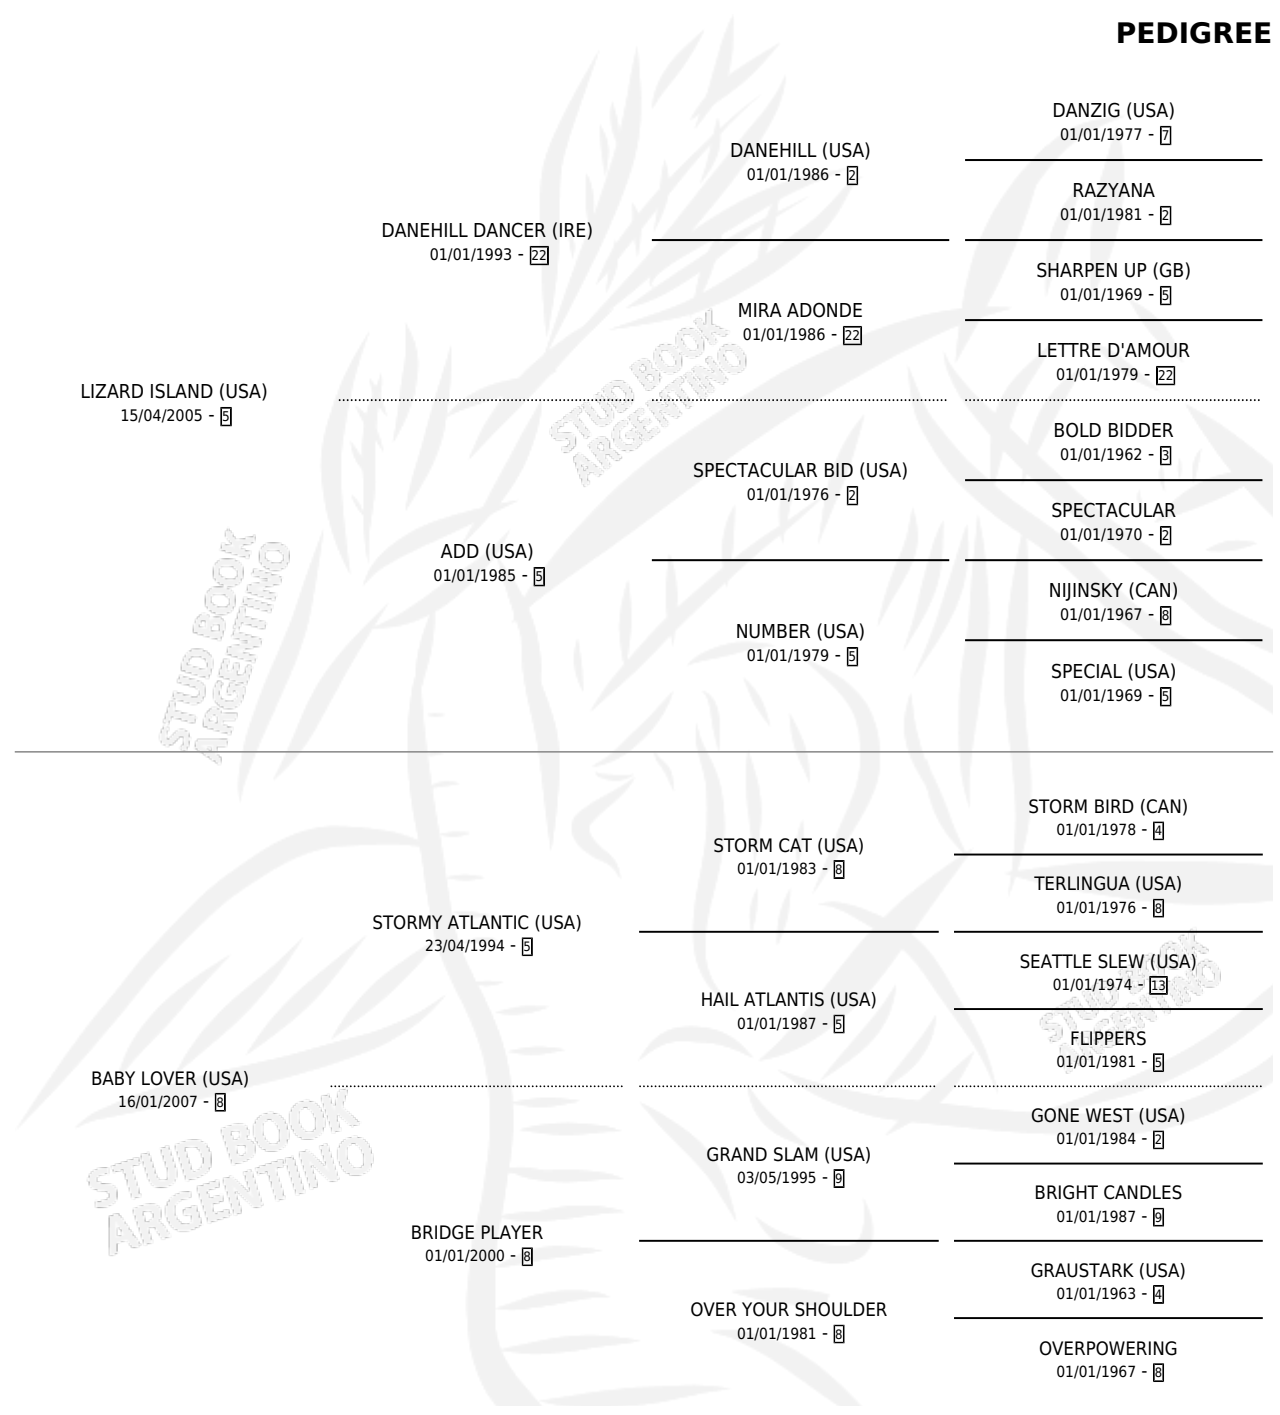

BARBIE LOVER

PEDIGREE

por LIZARD ISLAND (USA) y BABY LOVER (USA) por
STORMY ATLANTIC (USA)

Argentina · Hembra · Zaino · SP · 09/09/2015
Familia 8-c · Volumen 42

ESTADO

TIPIFICACIÓN SANGUÍNEA	X
TIPIFICACIÓN POR ADN	✓
PASAPORTE	✓
IDENTIFICACIÓN POR MICROCHIP	✓
REPRODUCTOR	✓

Lugar de nacimiento: La Pasion
Criador: La Pasion

~

HIJOS

	MACHOS	HEMBRAS
2 NACIERON	1	1
1 CORRIERON	1	0

SIN ACTUACIONES