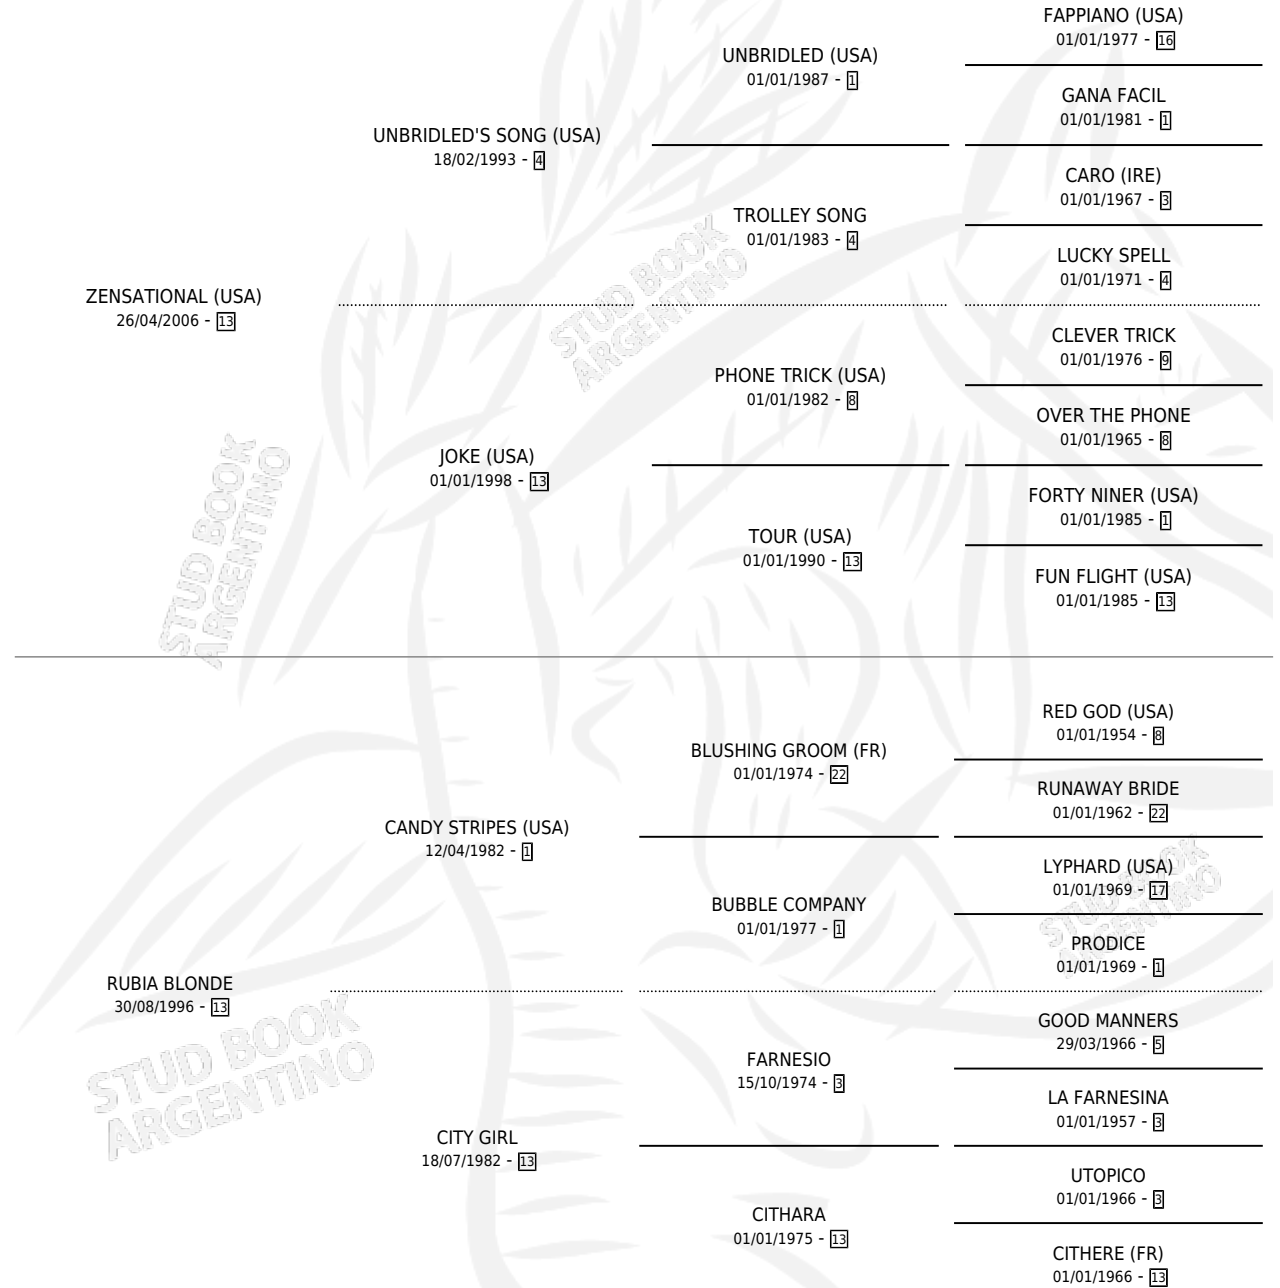

LUCKY ZETA

por ZENSATIONAL (USA) y RUBIA BLONDE por CANDY STRIPES (USA)

Argentina · Hembra · Alazan · SP · 25/09/2015
Familia 13-c · Volumen 42

ESTADO

TIPIFICACIÓN SANGUÍNEA	X
TIPIFICACIÓN POR ADN	✓
PASAPORTE	✓
IDENTIFICACIÓN POR MICROCHIP	✓
REPRODUCTOR	✓

Lugar de nacimiento: La Pasion
Criador: La Pasion

~

HIJOS

	MACHOS	HEMBRAS
4 NACIERON	0	4
SIN ACTUACIONES		

PEDIGREE

CAMPAÑA

Solo carreras oficiales de Argentina

POR EDAD