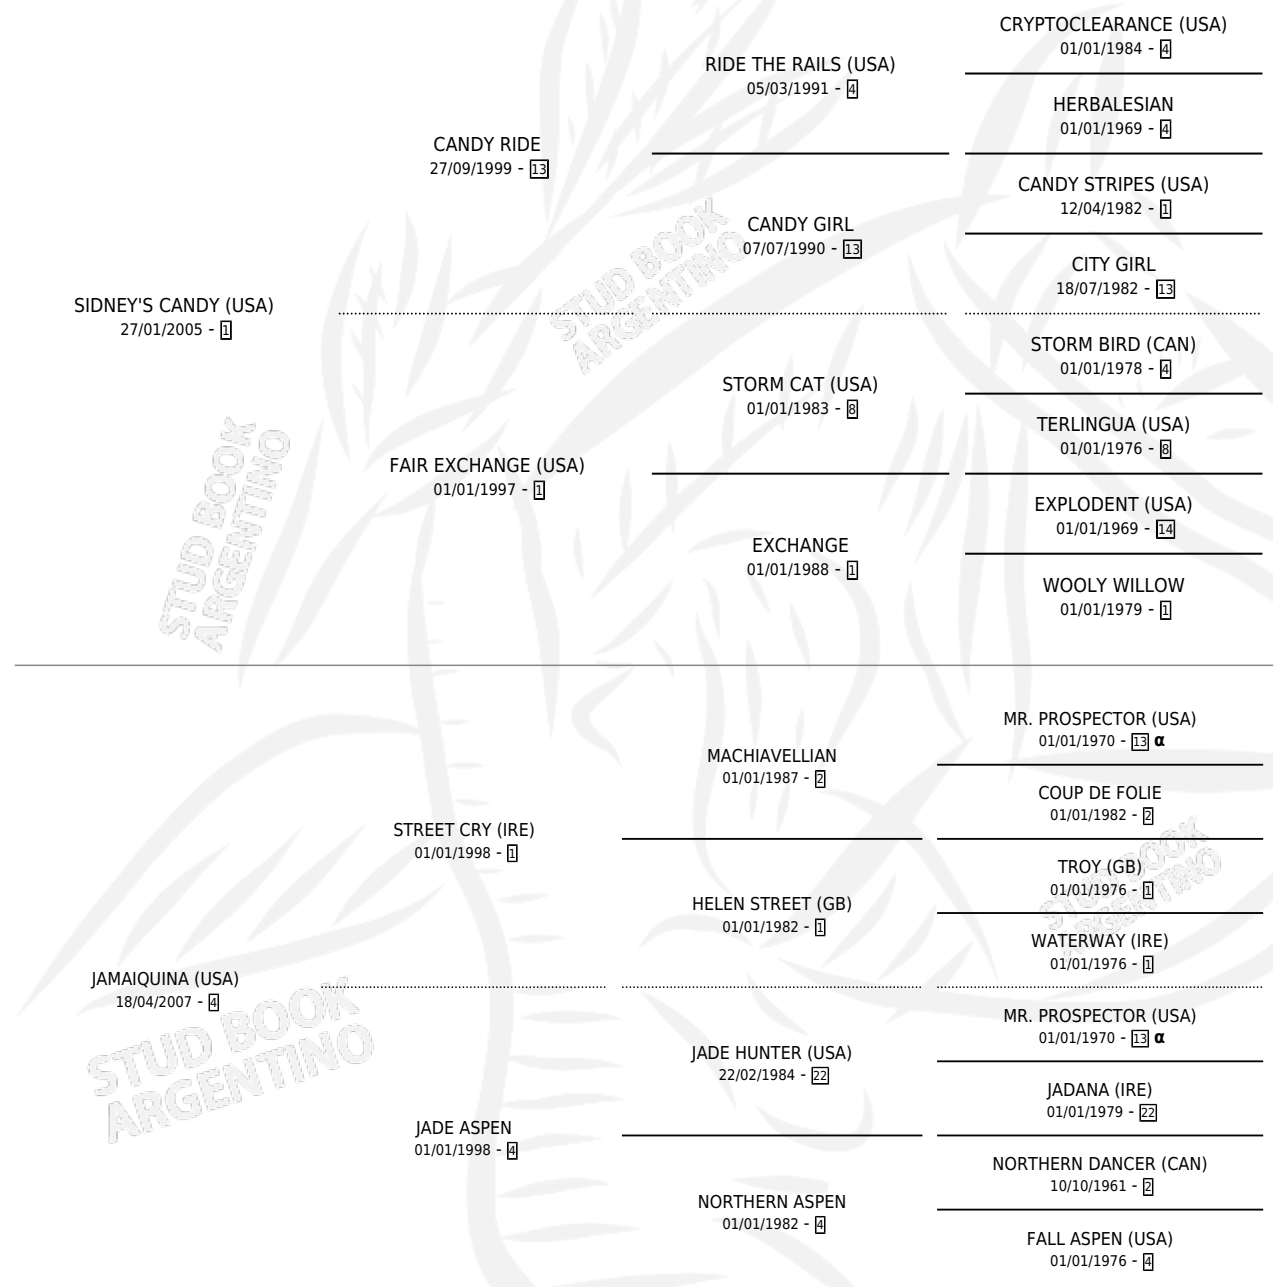

# JUANA DEL BOSQUE

por **SIDNEY'S CANDY (USA)** y **JAMAQUINA (USA)** por **STREET CRY (IRE)**

**PEDIGREE**

Argentina · Hembra · Alazan · SP · 30/09/2015  
Familia 4-m · Volumen 42

## ESTADO

TIPIFICACIÓN SANGUÍNEA	X
TIPIFICACIÓN POR ADN	✓
PASAPORTE	✓
IDENTIFICACIÓN POR MICROCHIP	✓
REPRODUCTOR	X

**Lugar de nacimiento:** La Pasion  
**Criador:** La Pasion

INBREEDING : α

**Ganadora de 2 carreras** en Palermo - \$572,050, a los 3 y 4 años.

POR DISTANCIA

HIPODROMO	CC	1°	2°	3°	4°	5°	NP	CLC	CLG	CLCG1	CLGG1	IMPORTE
<b>SAN ISIDRO</b>	2	0	0	0	0	1	1	0	0	0	0	\$6,650
1000 MTS	1	0	0	0	0	1	0	0	0	0	0	\$6,650
1200 MTS	1	0	0	0	0	0	1	0	0	0	0	\$0
<b>LA PLATA</b>	1	0	0	1	0	0	0	0	0	0	0	\$27,900
1000 MTS	1	0	0	1	0	0	0	0	0	0	0	\$27,900
<b>PALERMO</b>	6	2	2	0	0	0	2	0	0	0	0	\$537,500
1000 MTS	4	1	2	0	0	0	1	0	0	0	0	\$347,500
1100 MTS	1	1	0	0	0	0	0	0	0	0	0	\$190,000
1400 MTS	1	0	0	0	0	0	1	0	0	0	0	\$0